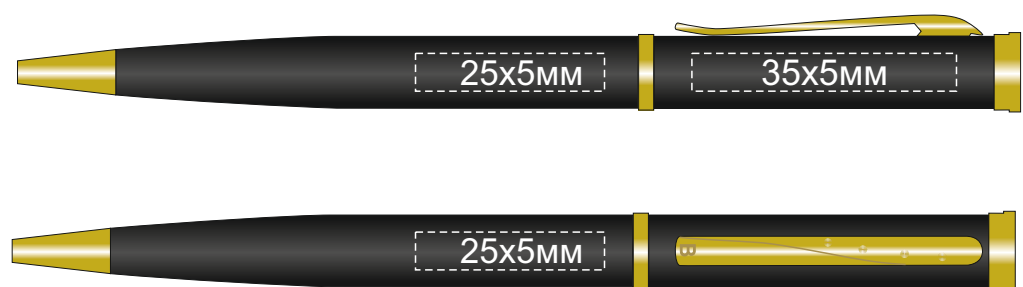

Арт. 10655600

Место под шильд
170x225мм

BALMAIN
PARIS

BALMAIN

Место под шильд
65x195мм

Место под шильд
35x195мм