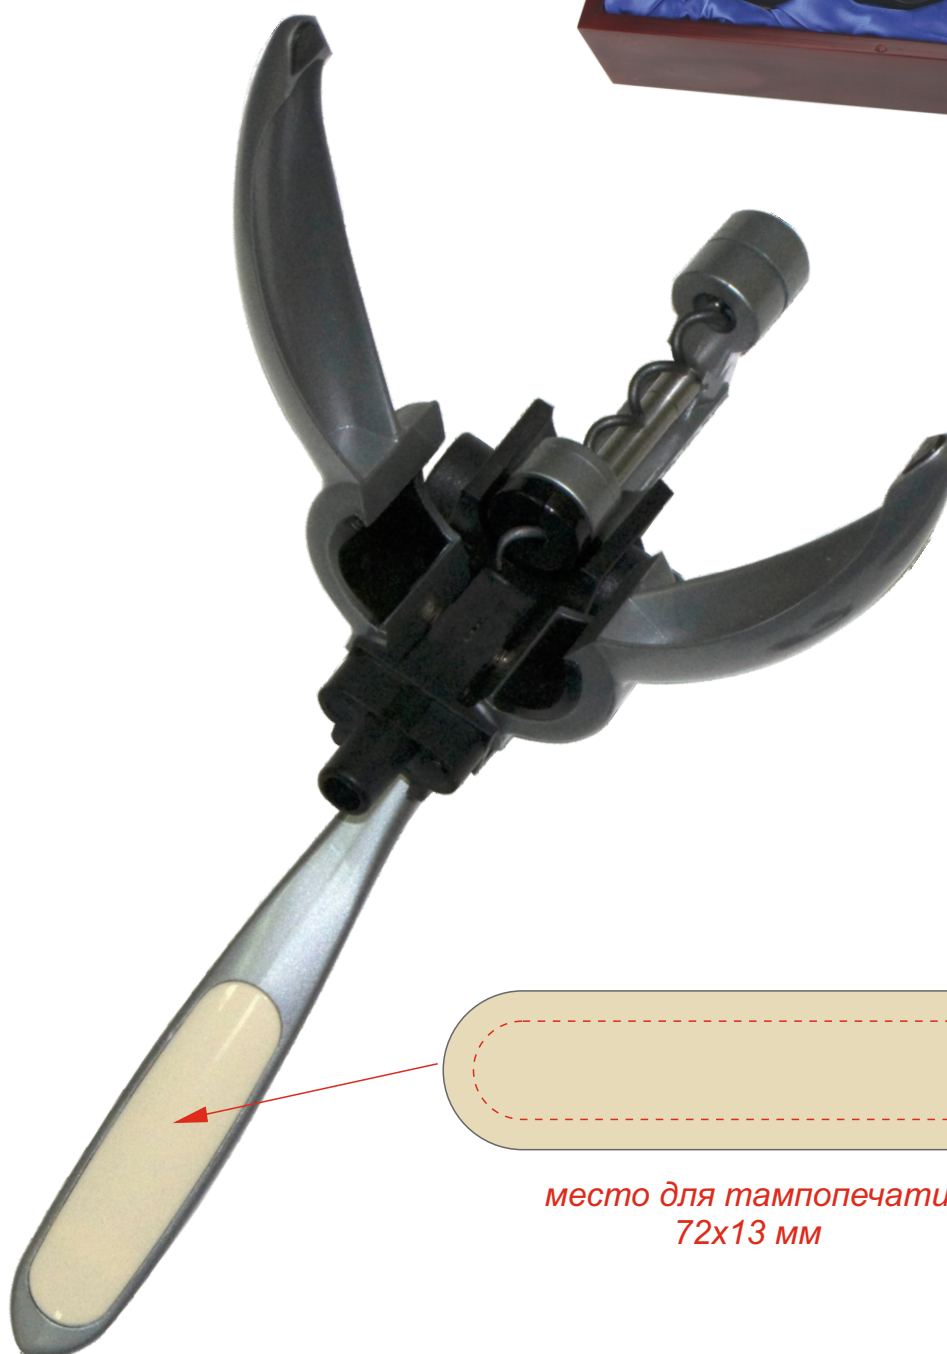

Арт.680517

место для тампопечати  
10x35,8 мм

место для тампопечати  
72x13 мм

место под шильд спектрум  
50x10 мм

46x6 мм