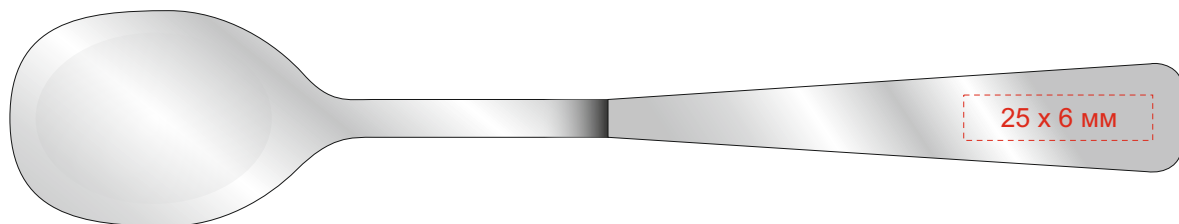

Артикул 821520

25 x 50 мм

коробка М 1:4

20 x 20 мм

25 x 10 мм

Место под шильд  
272 x 186 мм

Место под шильд  
282 x 21 мм

25 x 6 мм