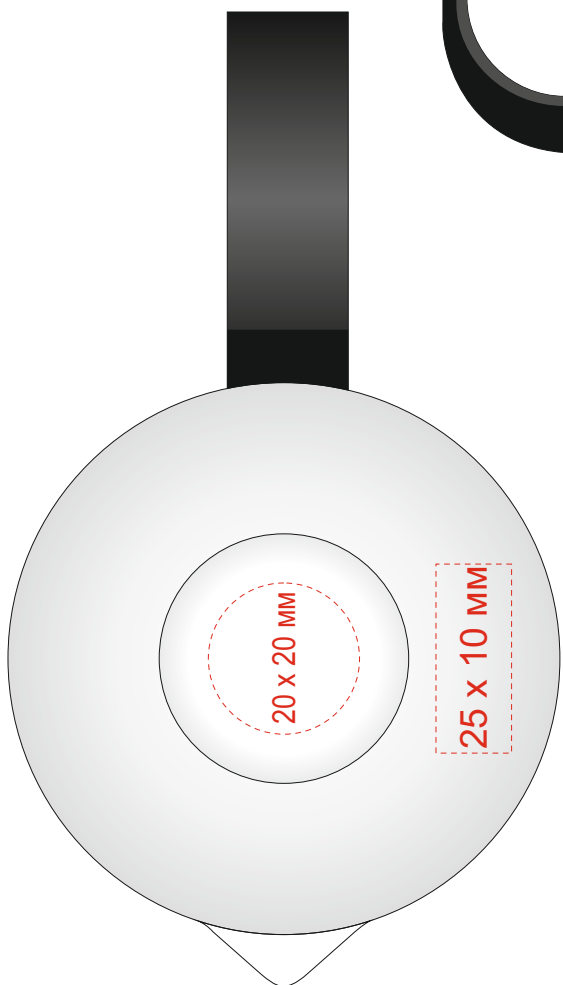

Артикул 821520

25 x 50 мм

коробка М 1:4

20 x 20 мм

25 x 10 мм

Место под шильд  
272 x 186 мм

Место под шильд  
282 x 21 мм

25 x 6 мм