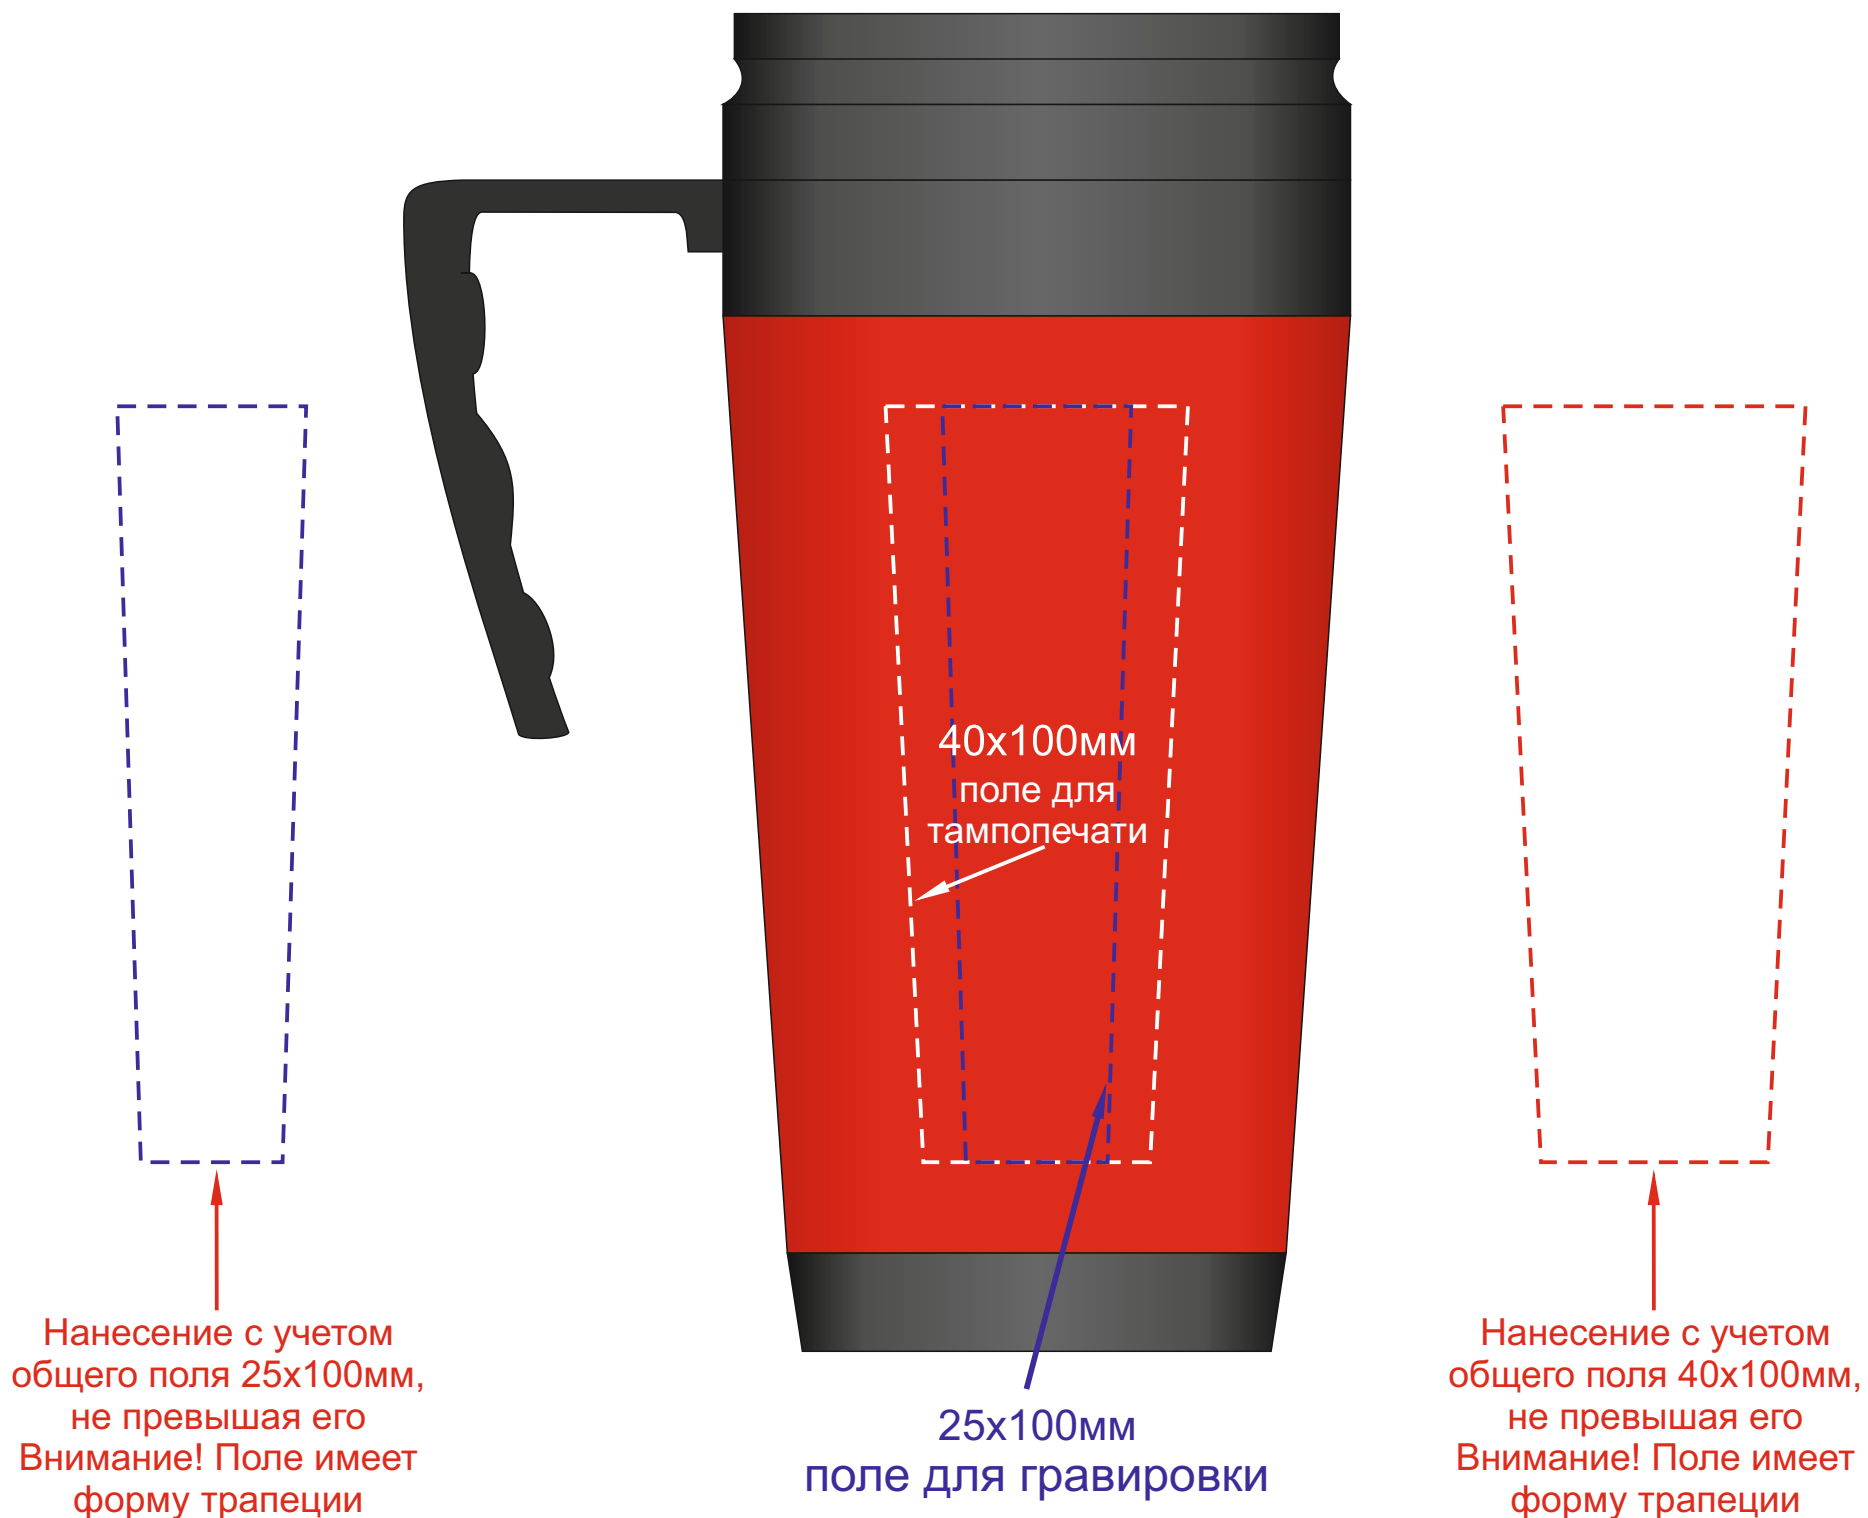

Арт.822501

Тампопечать не более 50x50мм  
При гравировке - серебро