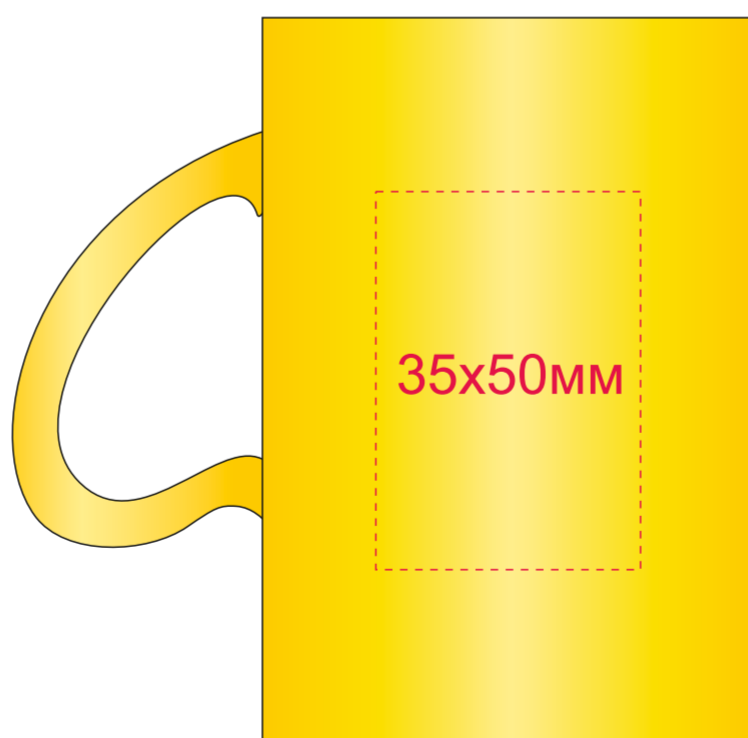

Арт.823204

крышка