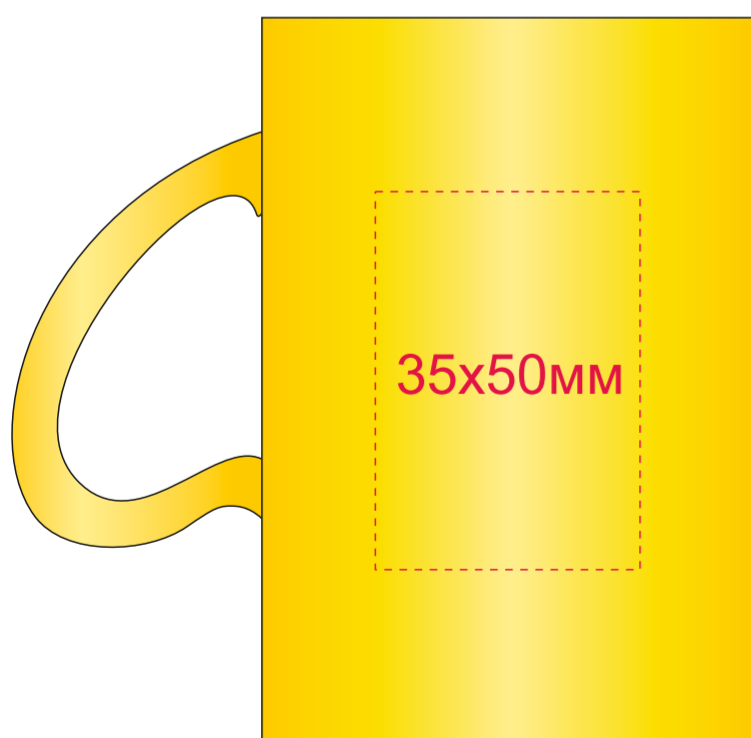

Арт.823204

крышка