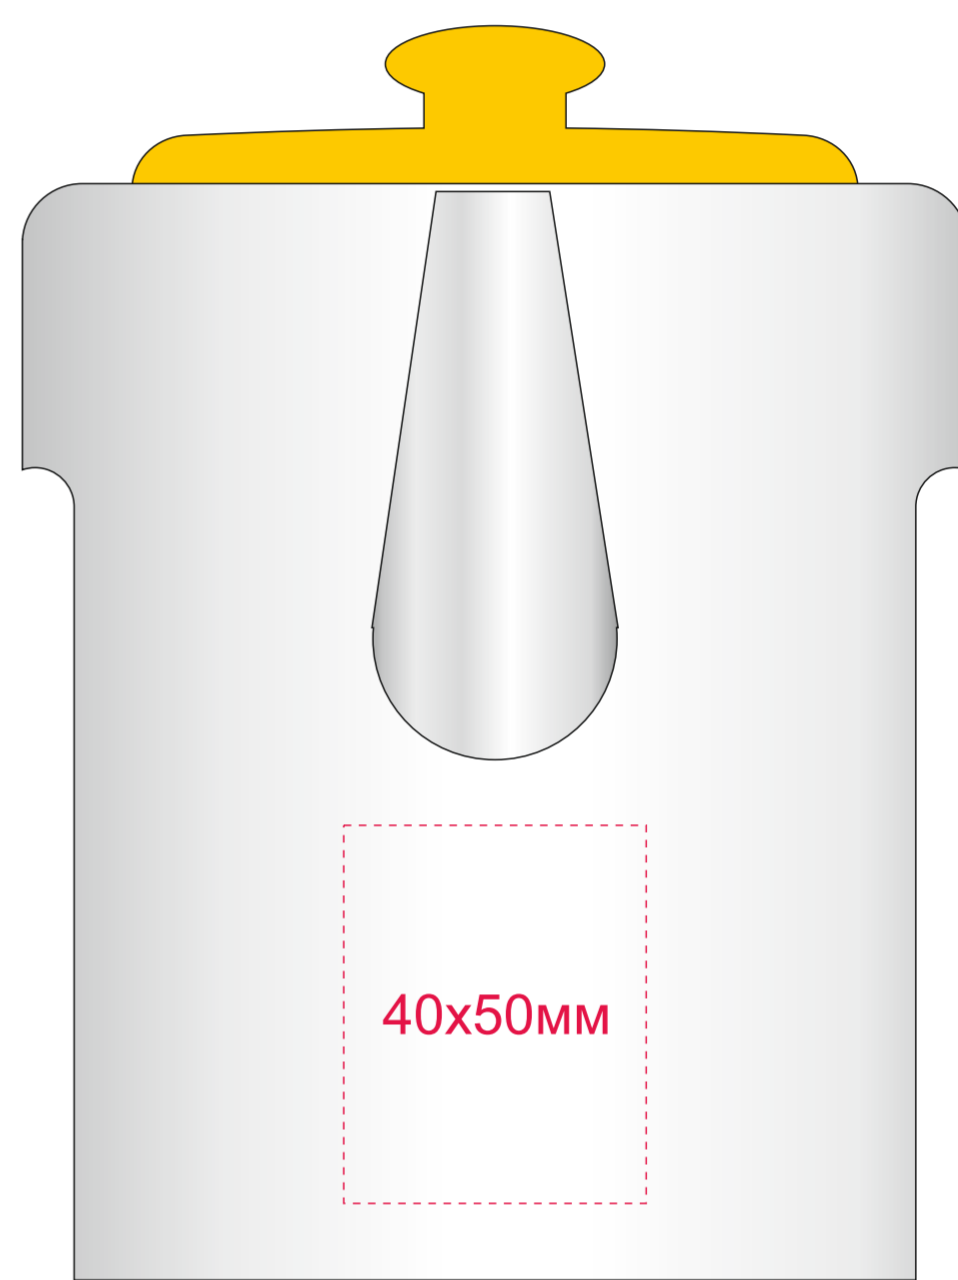

Арт.823204

крышка