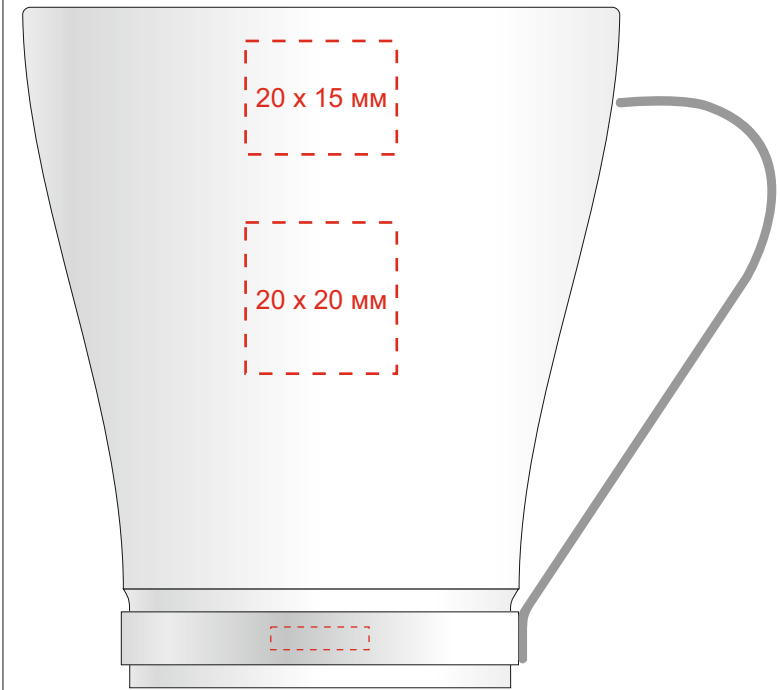

Артикул 827308

13 x 3 мм

13 x 3 мм

X 2

Подставка под салфетки/кольцо

35 x 28 мм

Место под шильд 250 x 148 мм,
но не более 100 x 100 мм