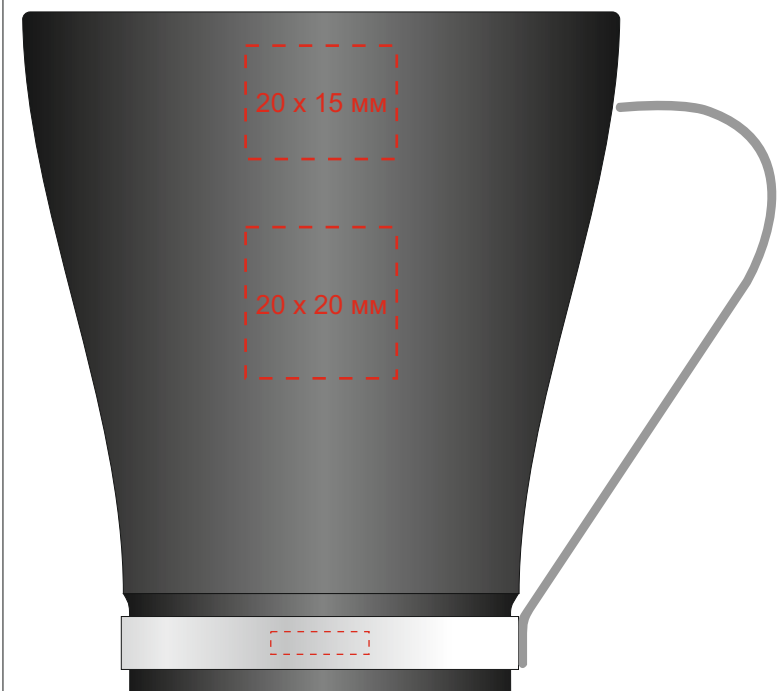

Артикул 827308

13 x 3 мм

13 x 3 мм

X 2

Подставка под салфетки/кольцо

35 x 28 мм

Место под шильд 250 x 148 мм,
но не более 100 x 100 мм