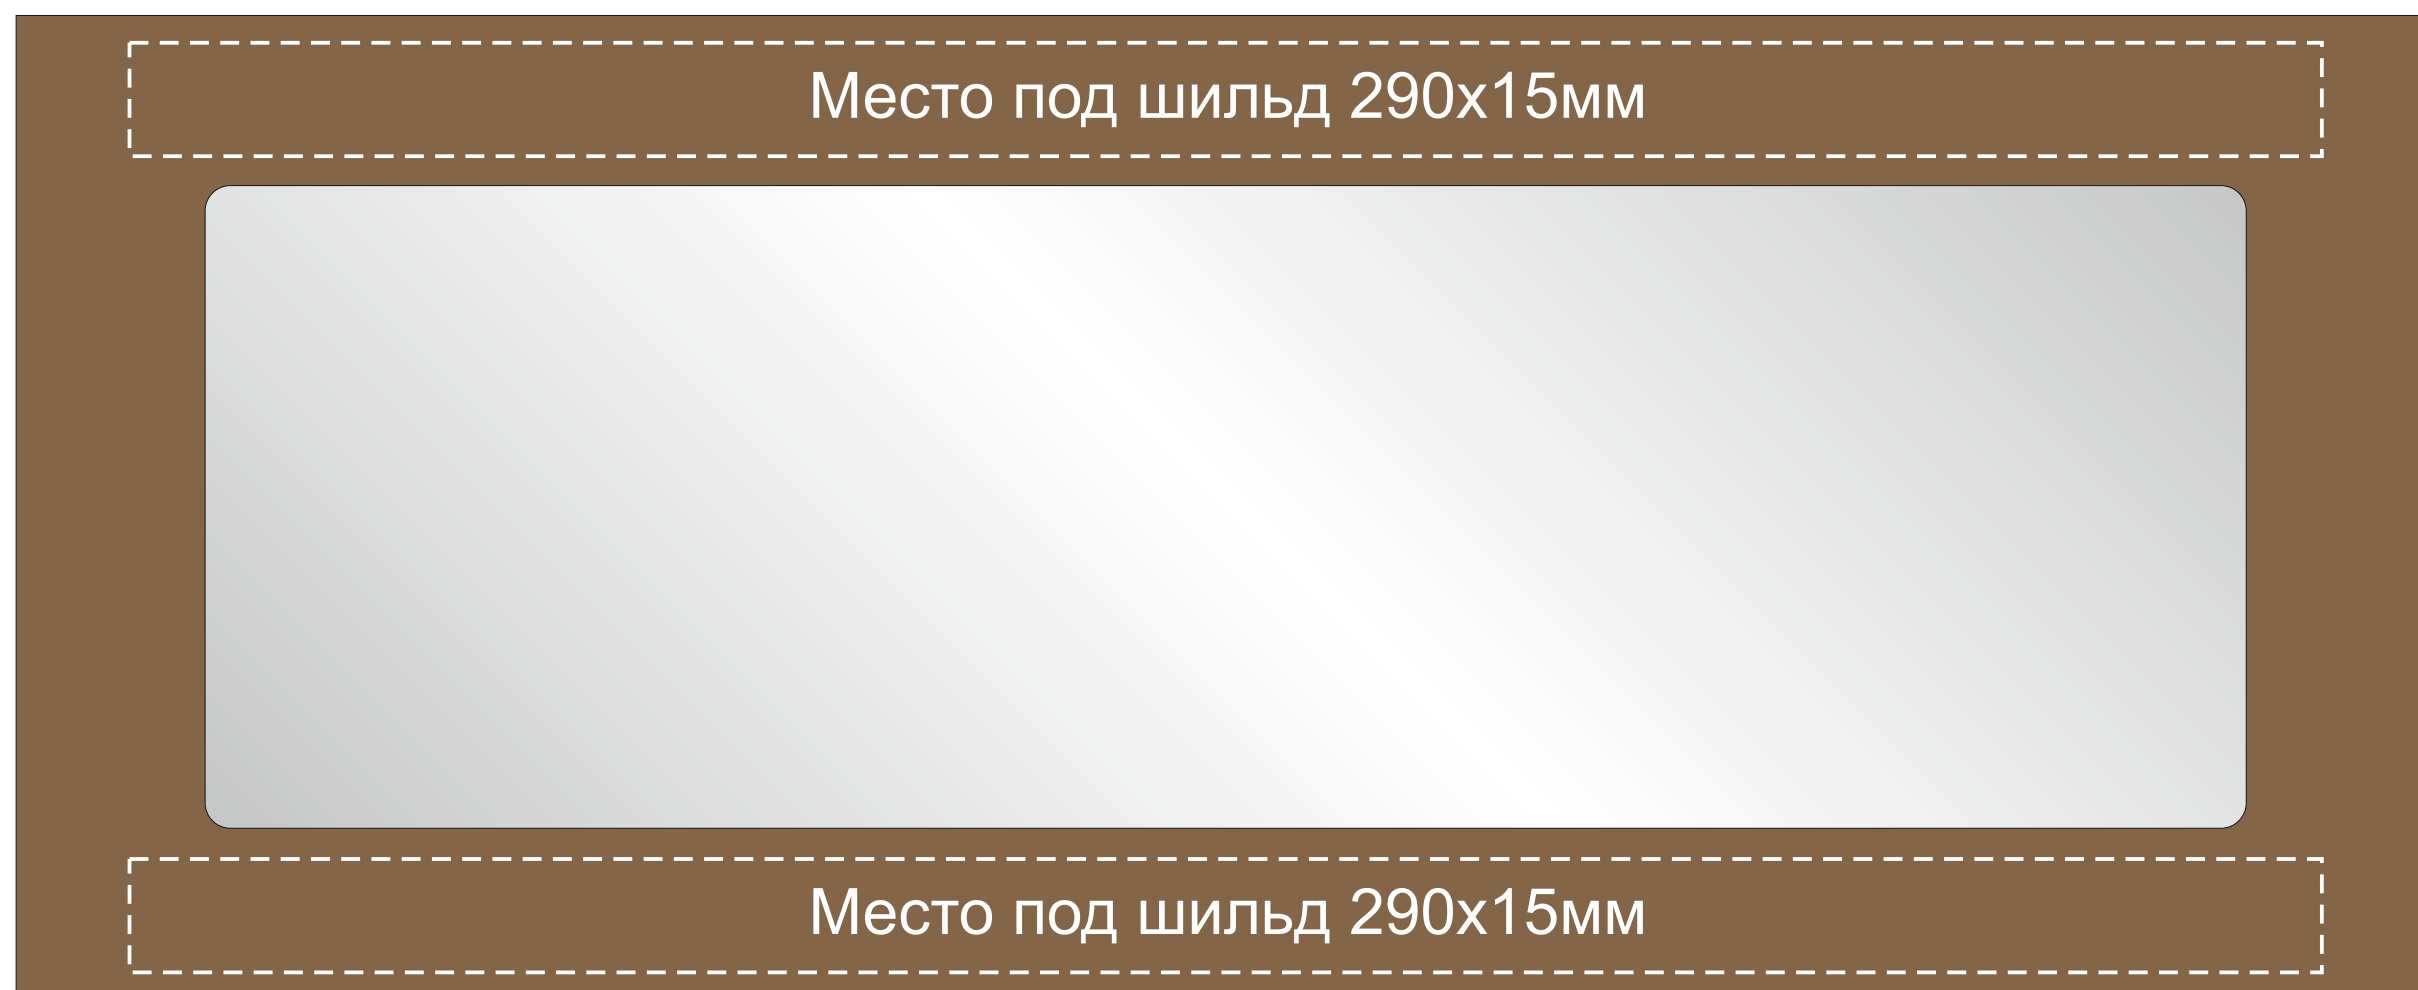

Арт. 829806

2x

2x

20x20мм

Обратная сторона

8x8мм

x2

Место для деколи 180x70мм

Внимание! Изделие имеет сужение книзу

коробка

Место под шильд 290x15мм

Место под шильд 290x15мм