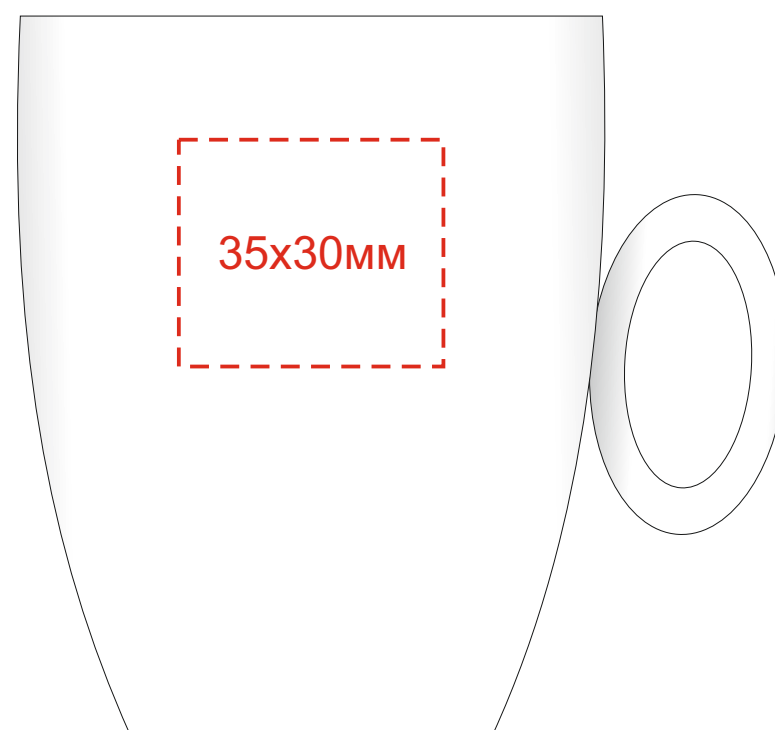

Арт. 829806

2x

2x

20x20мм

Обратная сторона

8x8мм

x2

Место для деколи 180x70мм

Внимание! Изделие имеет сужение книзу

коробка

Место под шильд 290x15мм

Место под шильд 290x15мм