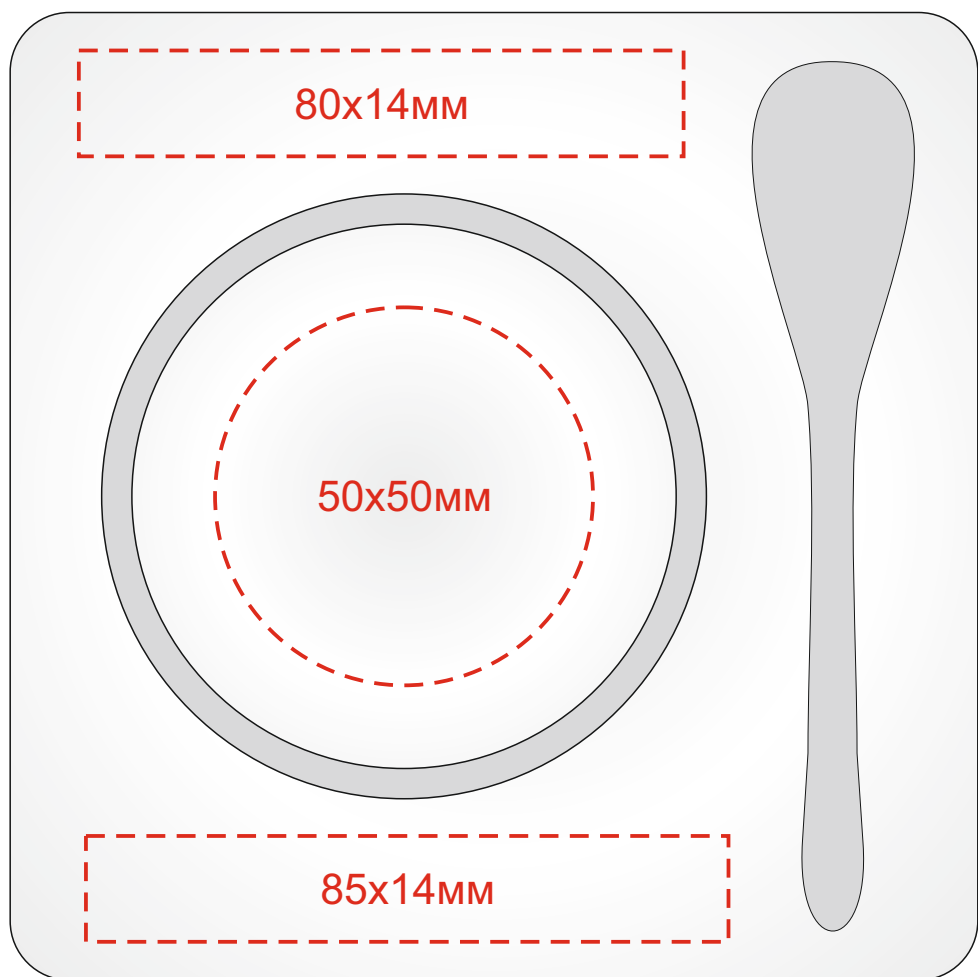

Арт.829840

Обратная сторона

Тампопечать не более 50x50мм

Коробка