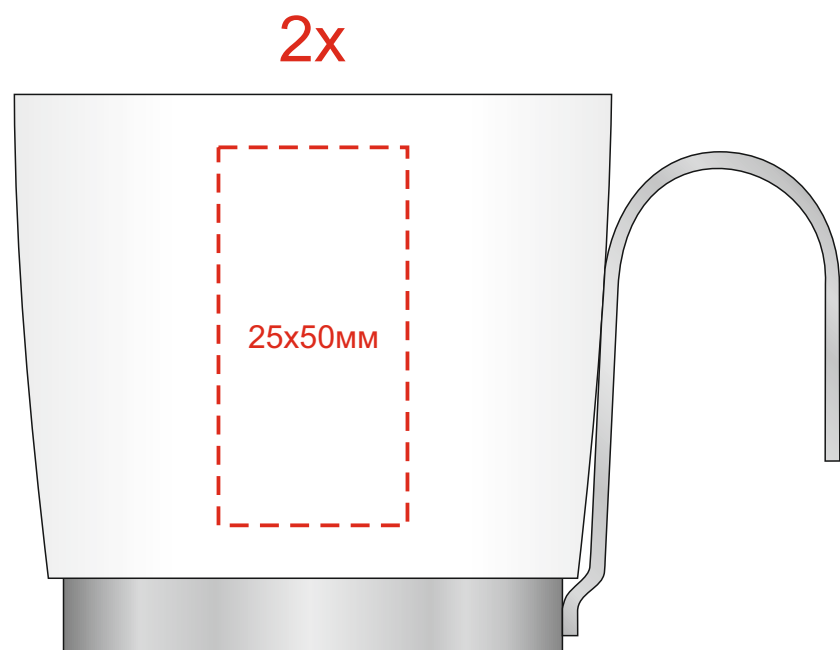

Арт.829840

Обратная сторона

Тампопечать не более 50x50мм

Коробка