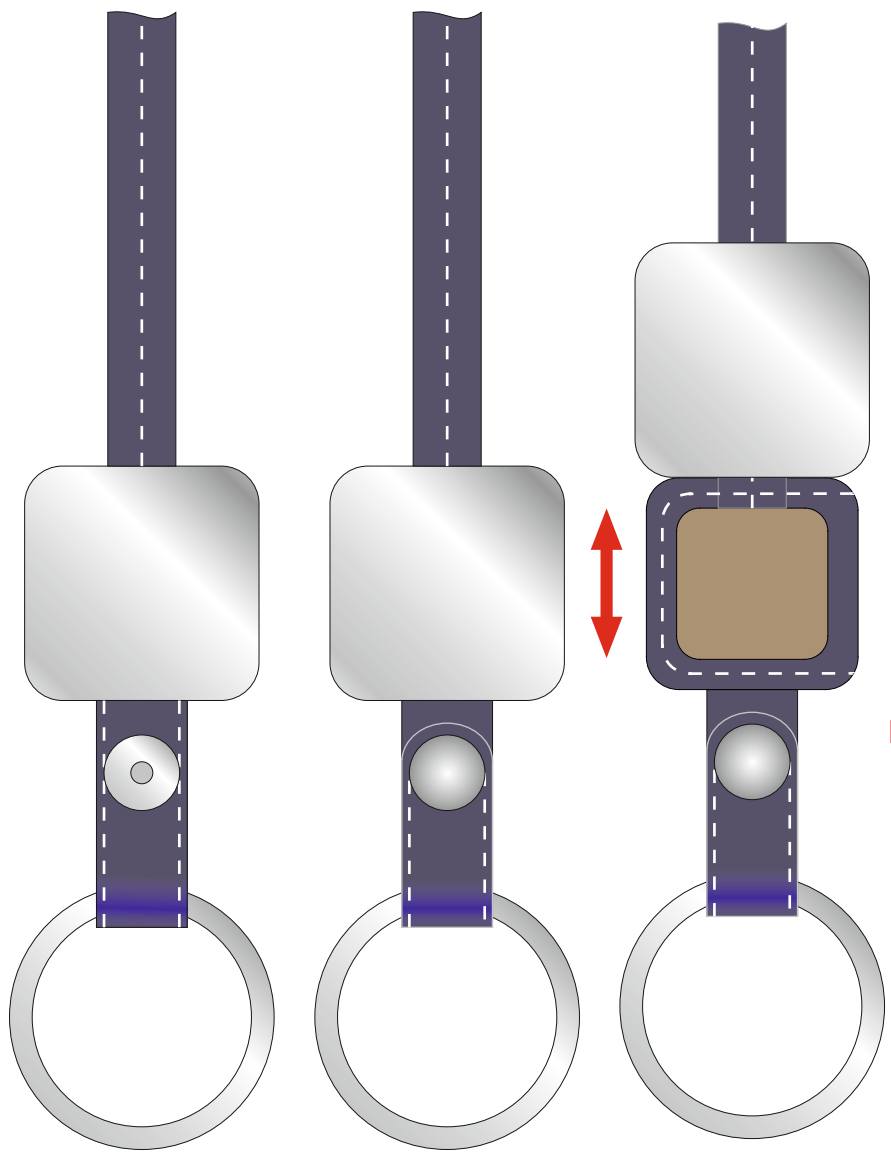

Артикул 836502

Гравировка
28 x 28 мм

**Заливка смолой
29,5 x 29,5 мм**

**Цифровая вставка
21 x 21 мм**

Оборот изделия