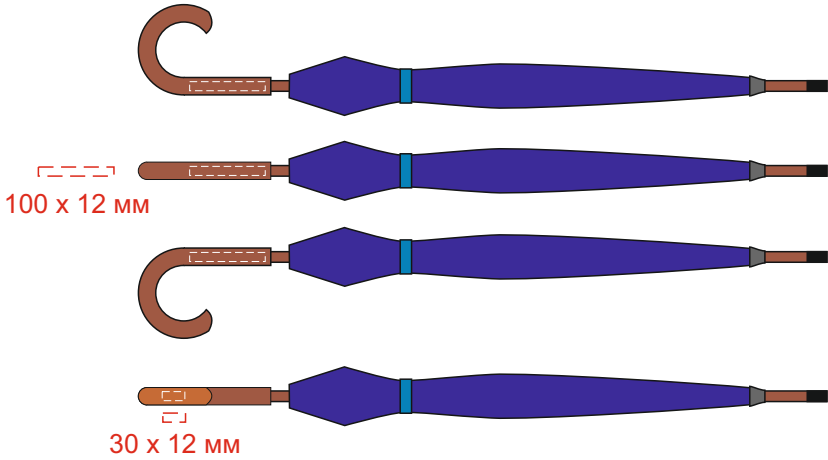

Зонт-трость полуавтоматический
с деревянной ручкой синий
арт.906102

180 x 230 мм

Масштаб 1 : 10

100 x 12 мм

30 x 12 мм

Хлястик

90x10мм