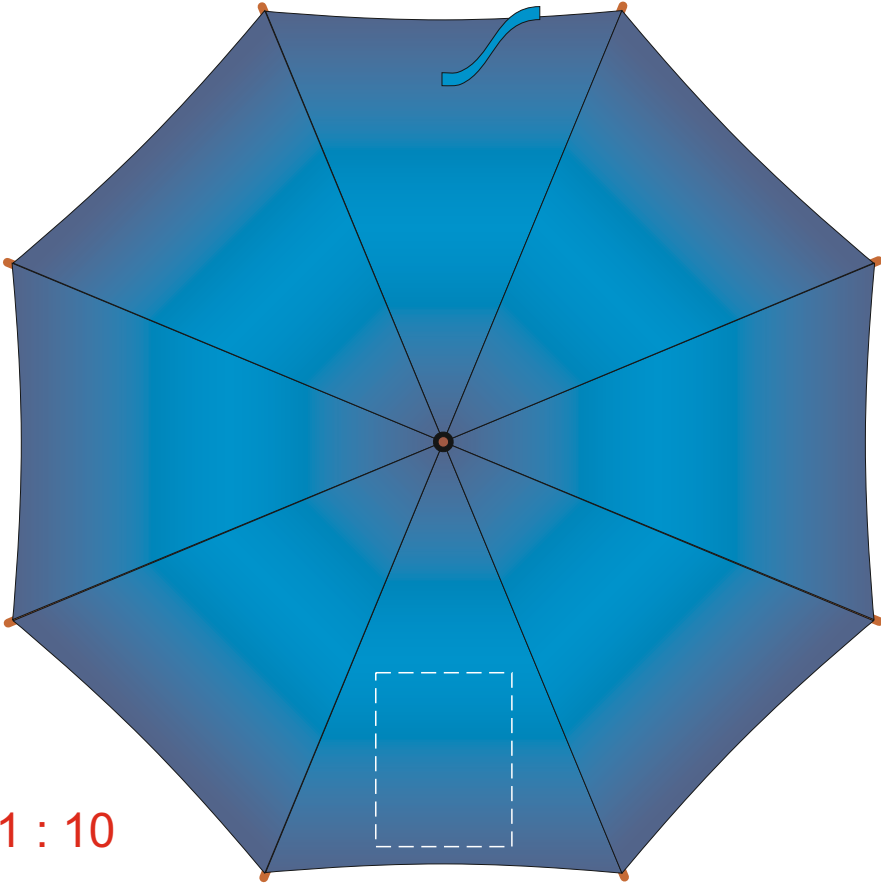

Зонт-трость полуавтоматический
с деревянной ручкой синий
арт.906102

180 x 230 мм

Масштаб 1 : 10

100 x 12 мм

30 x 12 мм

Хлястик

90x10мм