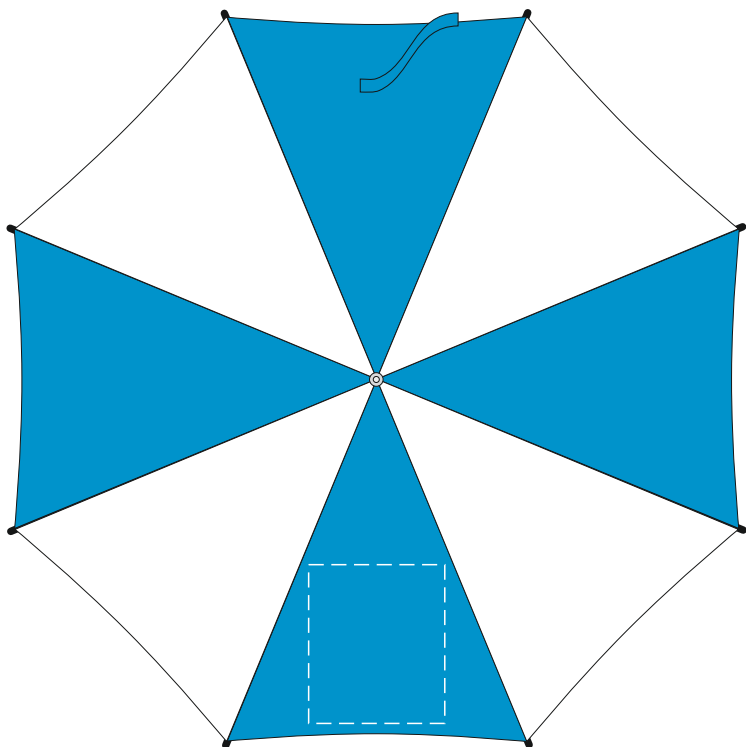

Зонт-трость механический бело-синий арт.906162

180 x 210 мм

70 x 12 мм

30 x 12 мм

Масштаб 1 : 10