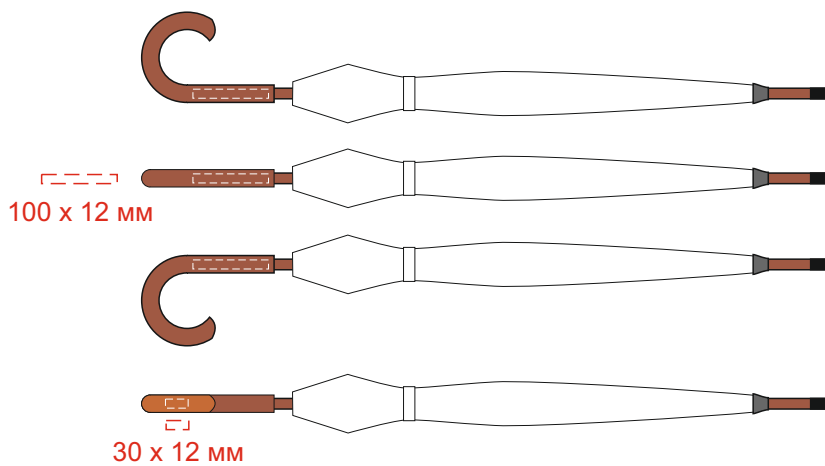

Зонт-трость полуавтоматический
с деревянной ручкой белый
арт.907016

Масштаб 1 : 10

Хлястик