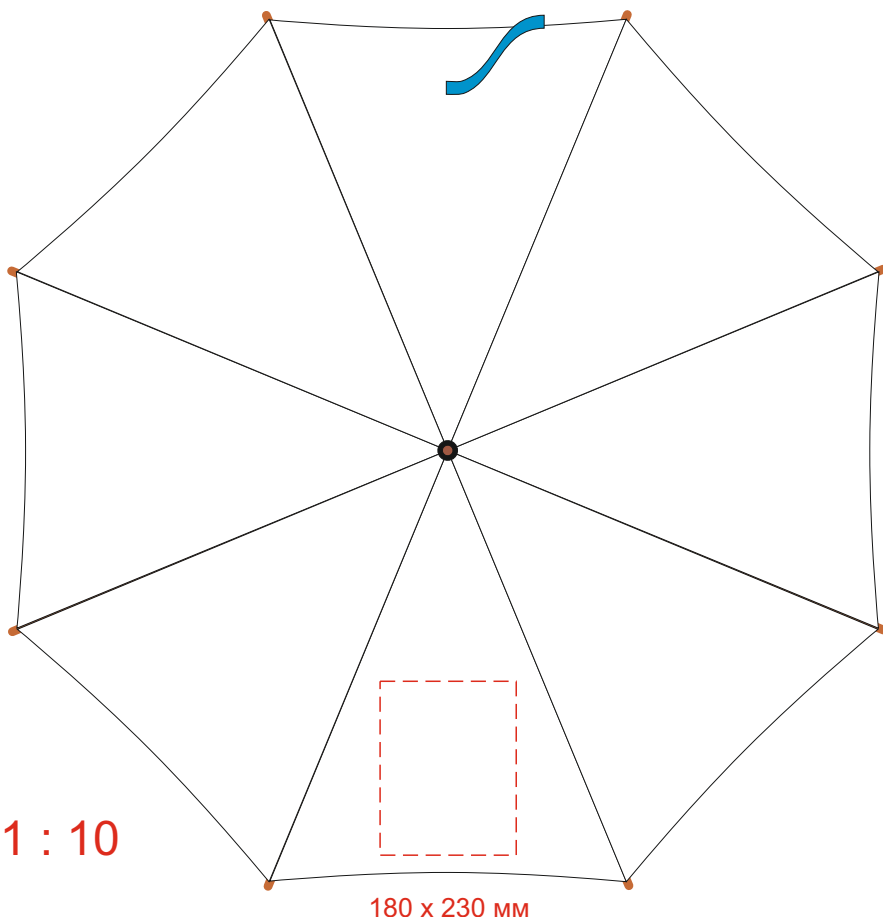

Зонт-трость полуавтоматический
с деревянной ручкой белый
арт.907016

Масштаб 1 : 10

Хлястик