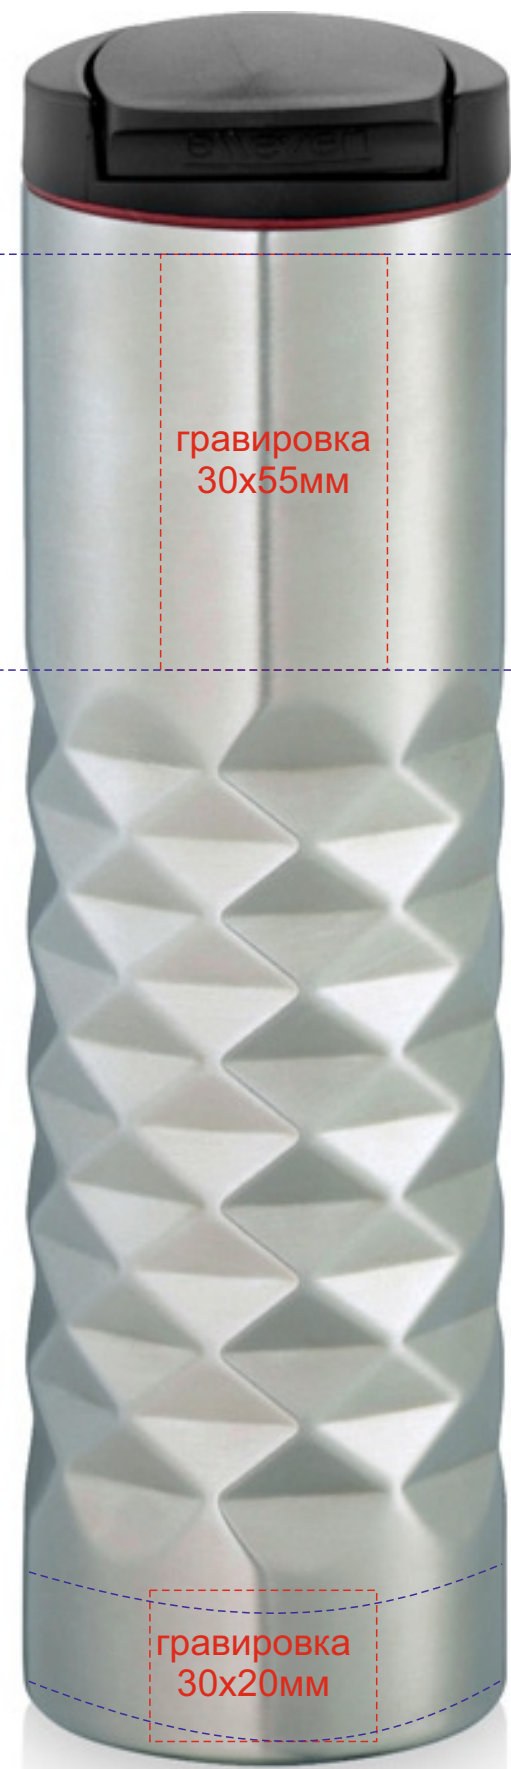

Арт 10039501

крышка

тампопечать
35x40мм

гравировка
30x55мм

гравировка
30x20мм

шубер 318x245 мм

круговая гравировка 210x55мм

круговая гравировка 210x20мм

Дно коробки
10039501

Крышка коробки
10039501