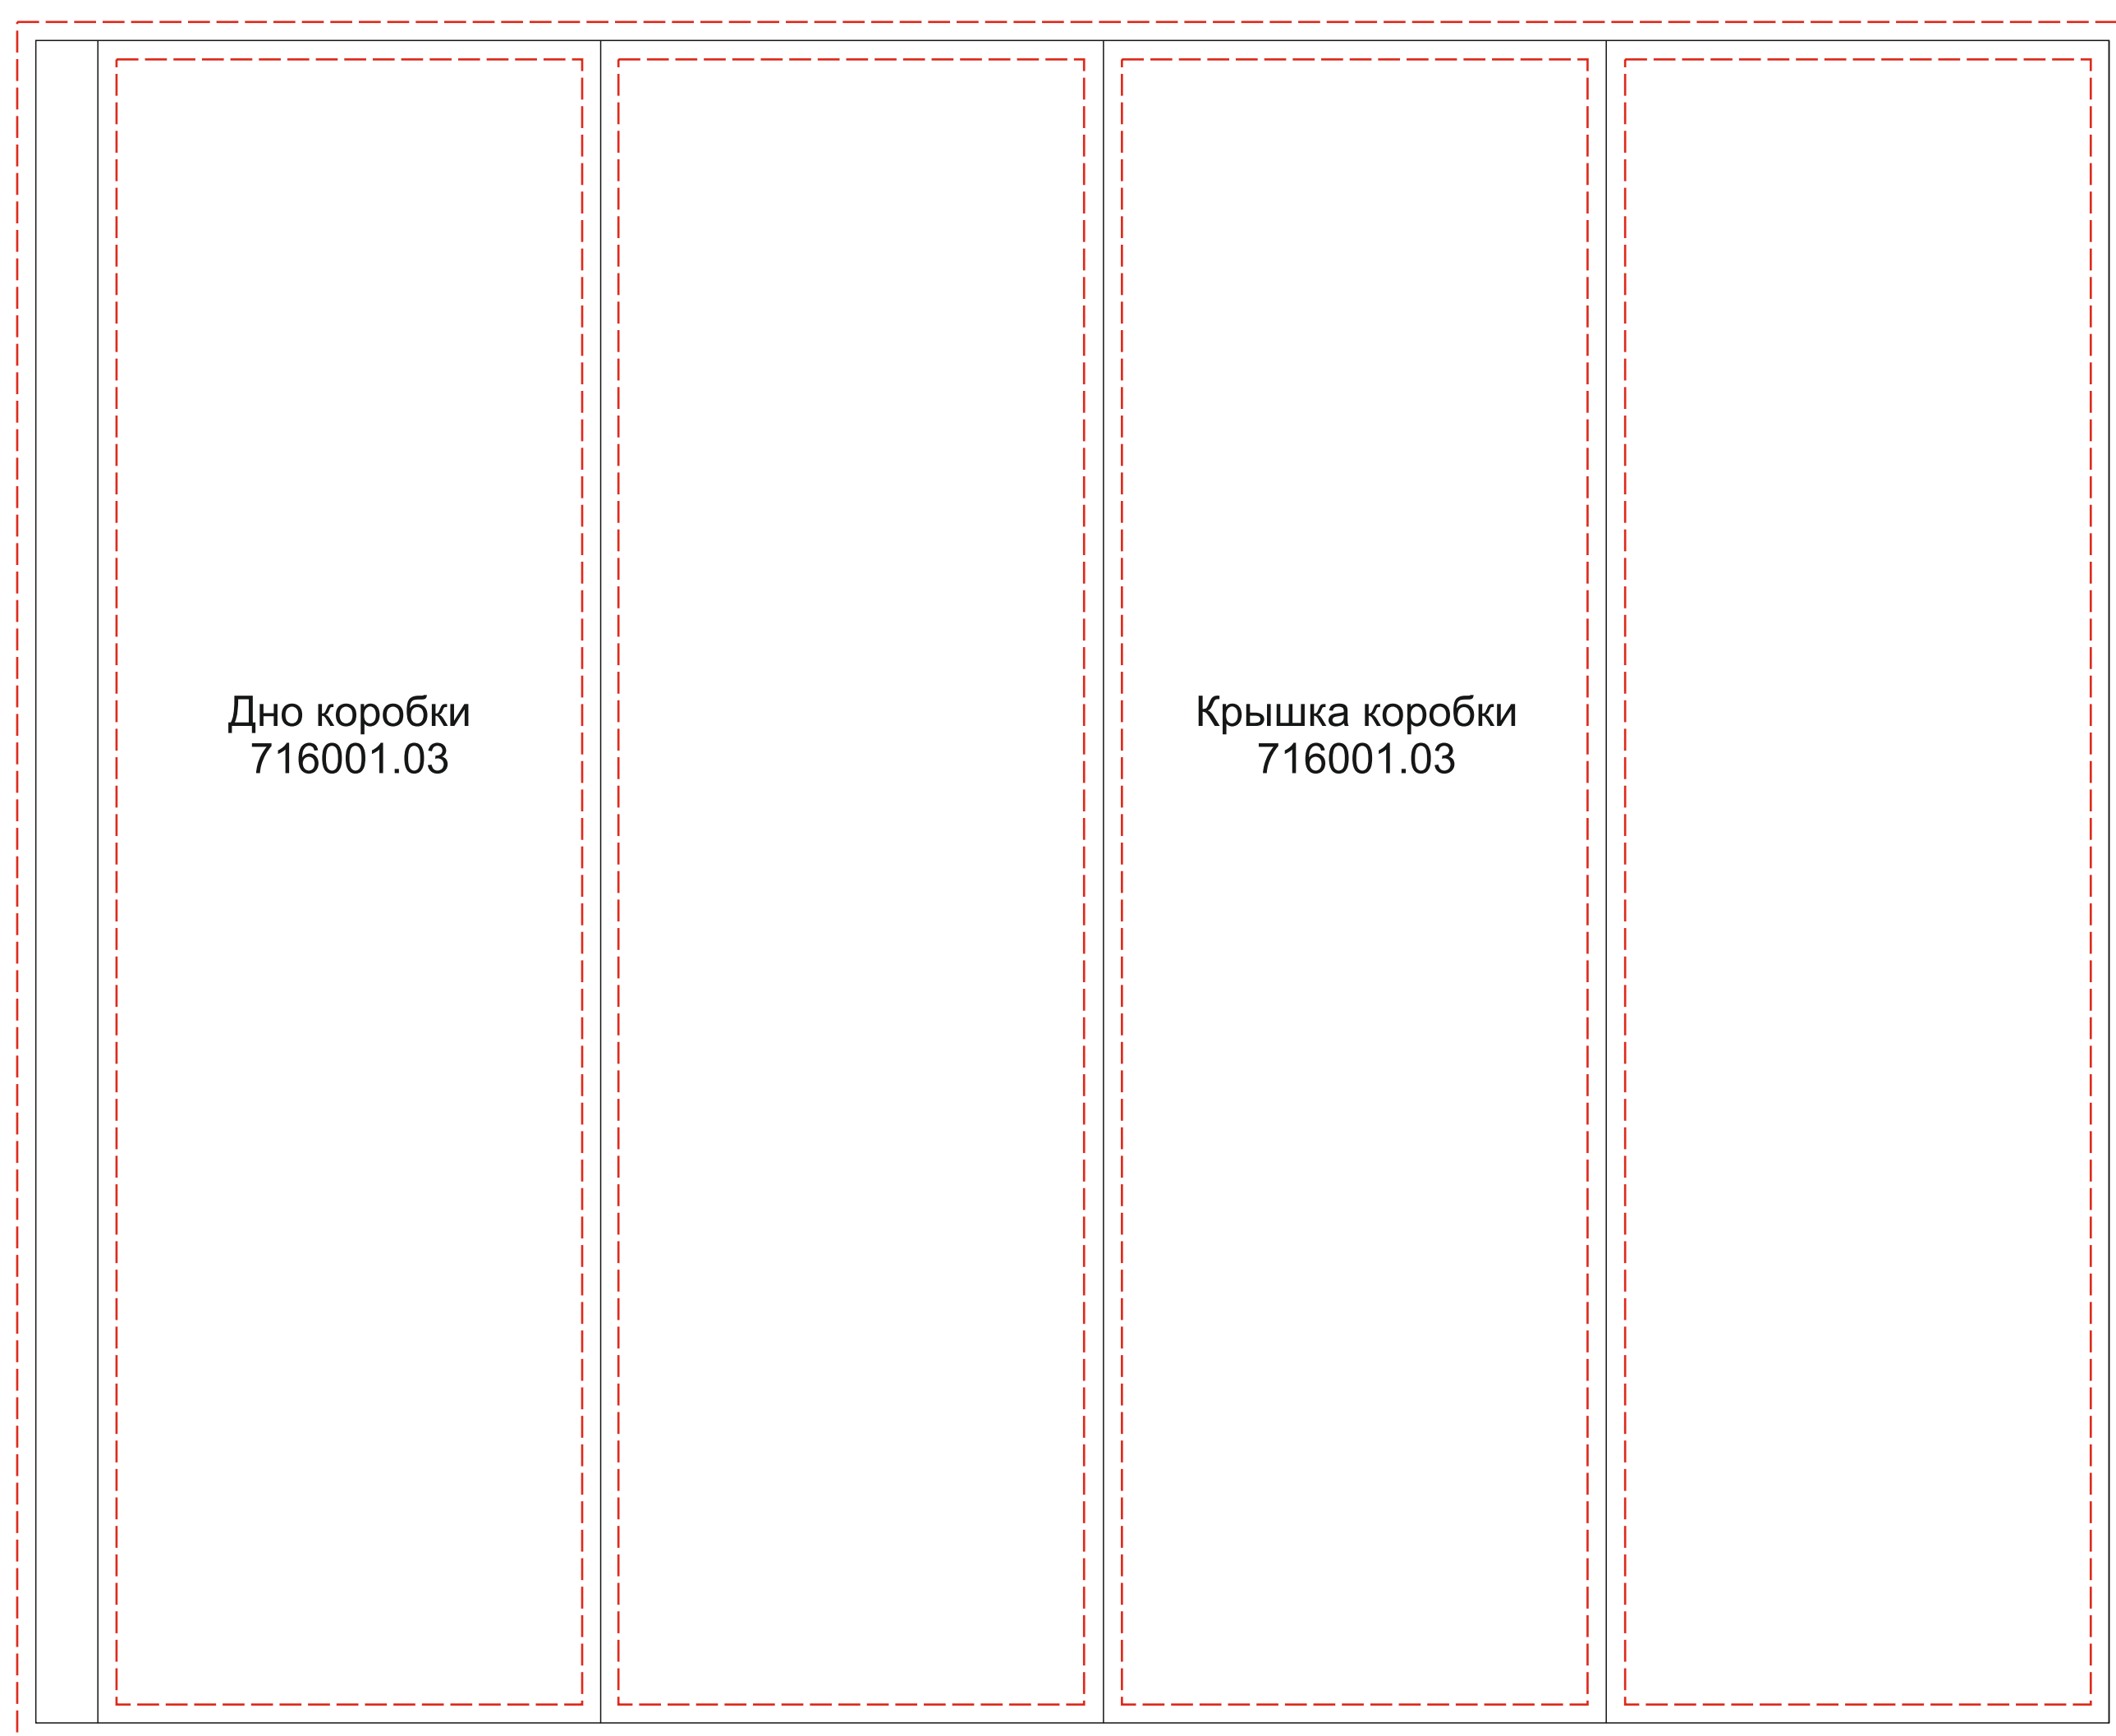

Шубер 334x271 мм

образец для круговой печати