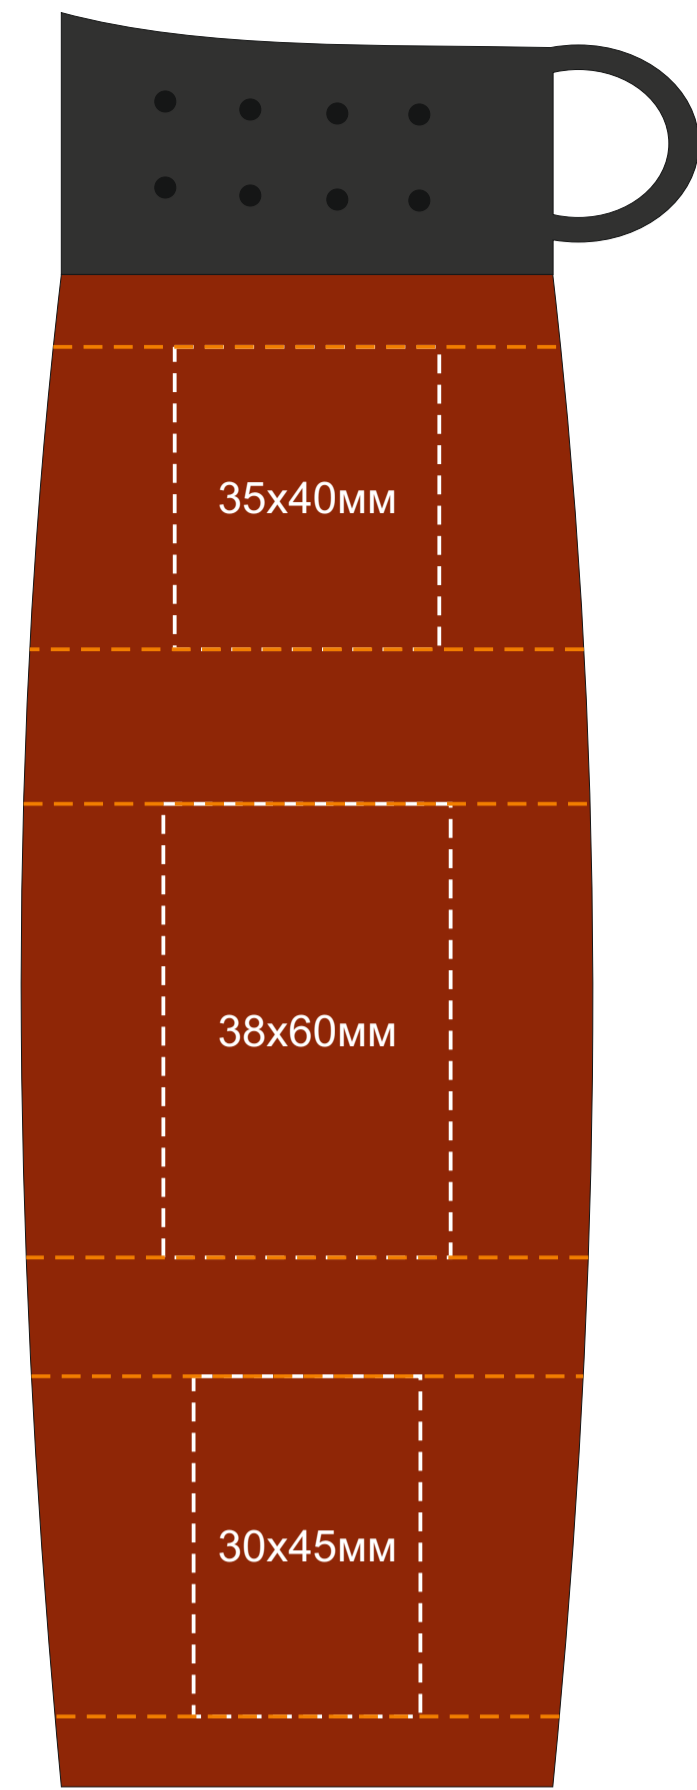

Арт. 821421

гравировка серебро

круговая гравировка 230x40мм

круговая гравировка 240x60мм

круговая гравировка 230x45мм

шубер 334x232 мм