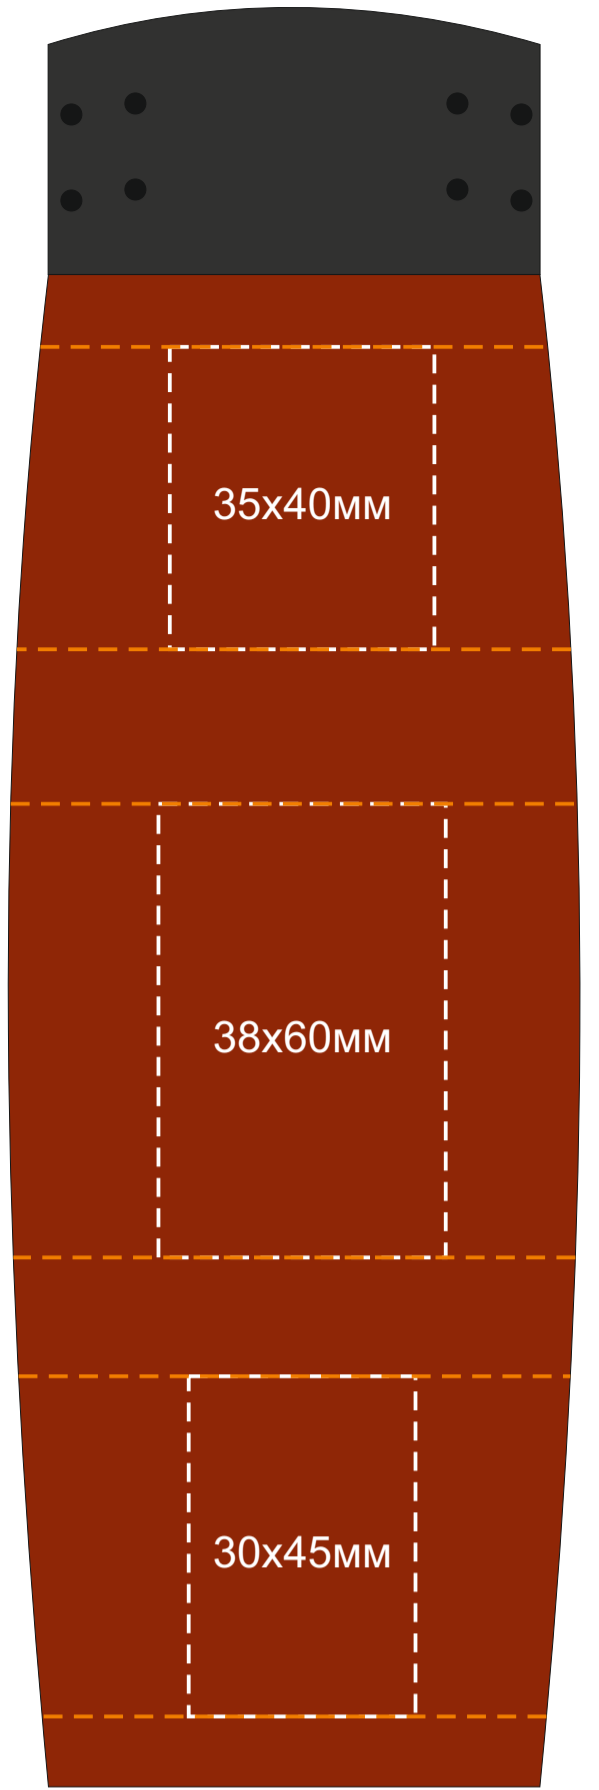

Арт. 821421

гравировка серебро

круговая гравировка 230x40мм

круговая гравировка 240x60мм

круговая гравировка 230x45мм

шубер 334x232 мм