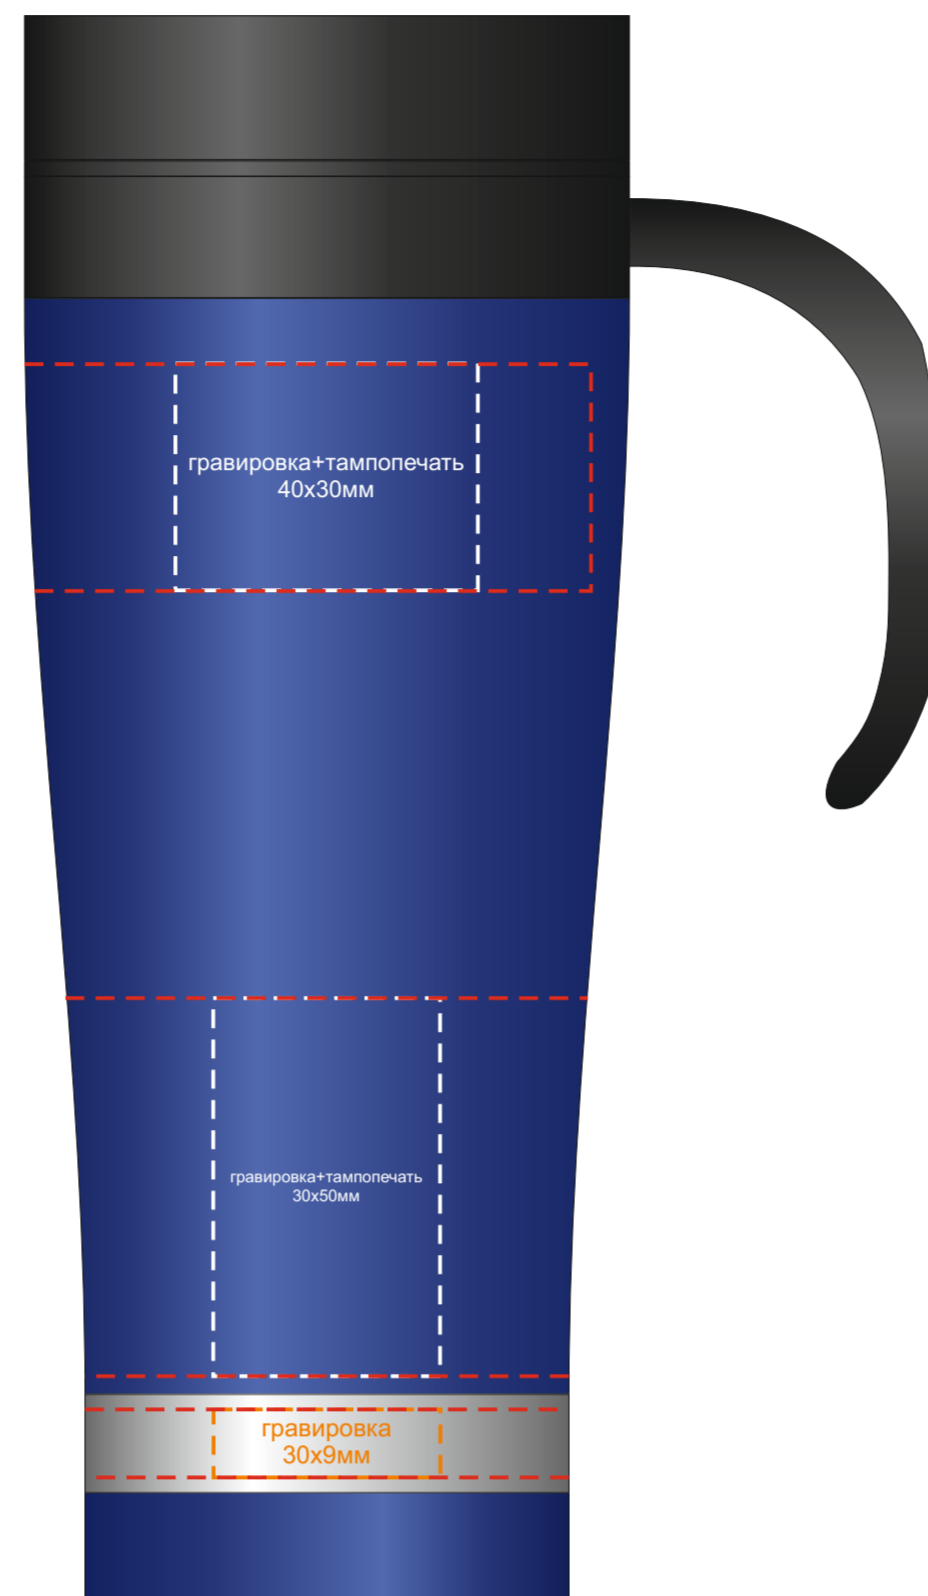

Арт. 821552

круговая гравировка 200x30мм

круговая гравировка 200x50мм

круговая гравировка 200x9мм

шубер 428x233 мм

Дно коробки
821552

Крышка коробки
821552