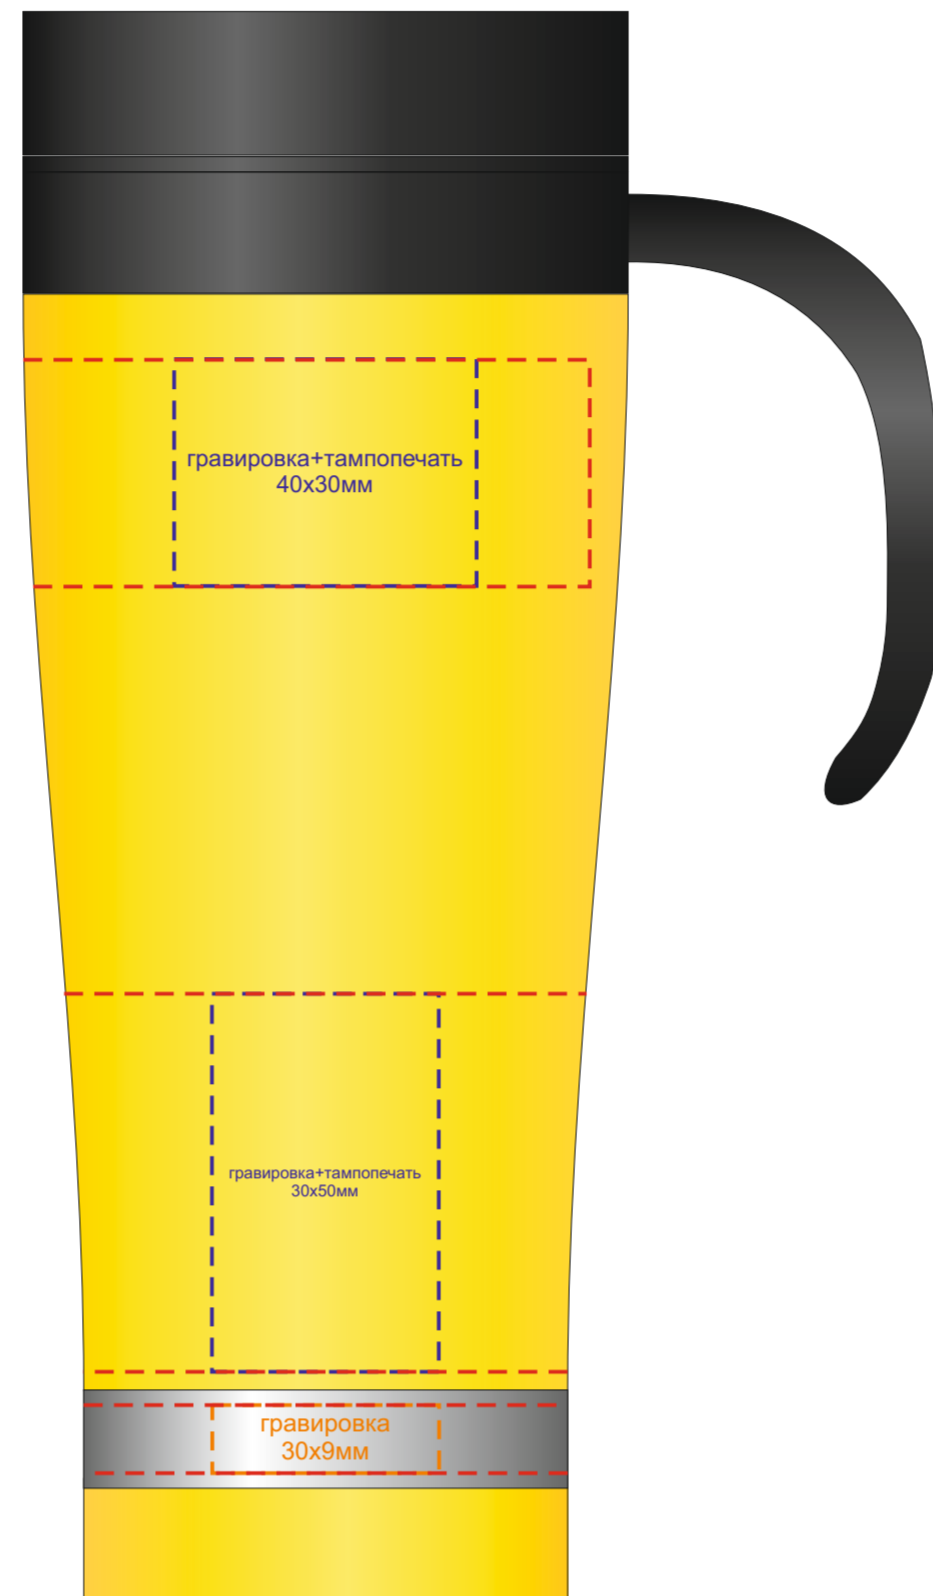

Арт. 821554

круговая гравировка 200x30мм

круговая гравировка 200x50мм

круговая гравировка 200x9мм

шубер 428x233 мм

Дно коробки  
821556

Крышка коробки  
821556