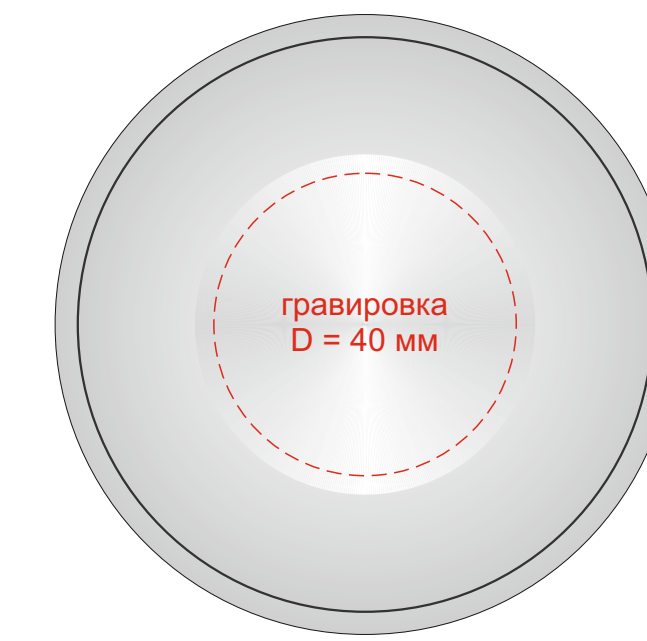

Арт 826617

круговая гравировка 230x35мм

круговая гравировка не более 250x99мм

круговая гравировка 255x12мм

круговая гравировка не более 270x99мм

шубер 916x162мм