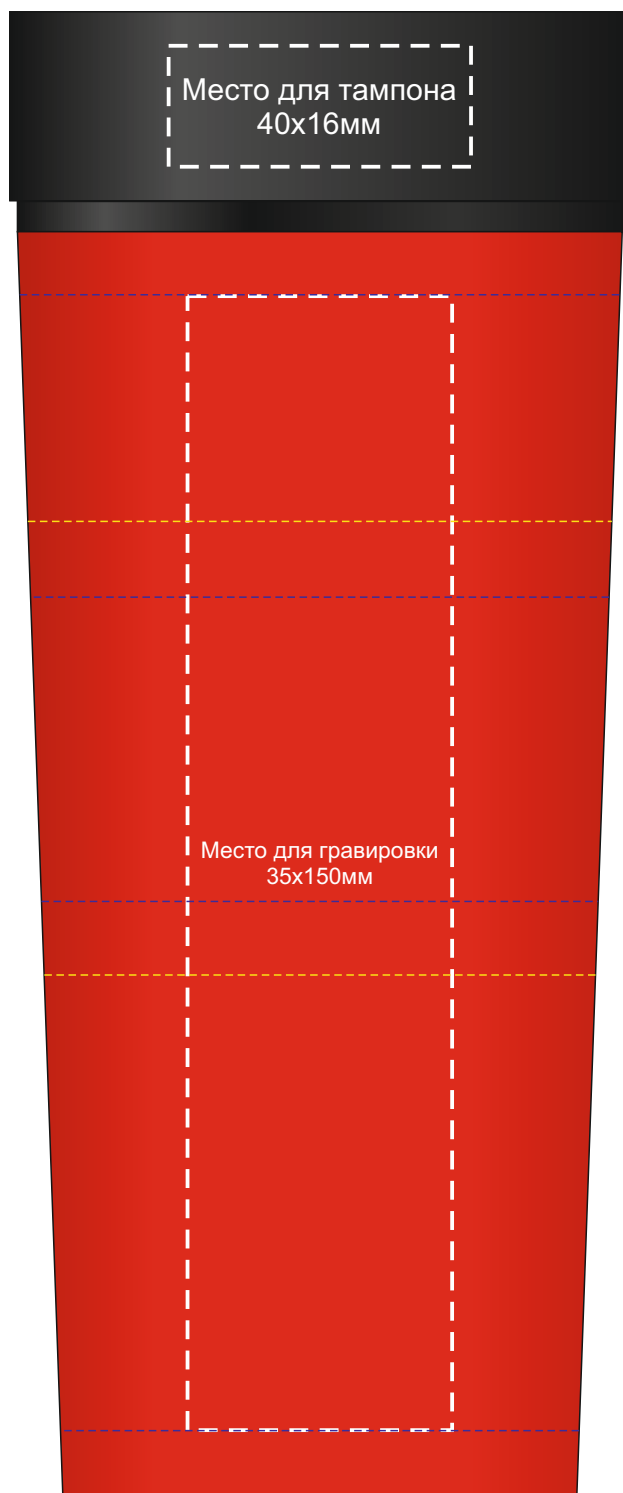

Арт 828001

гравировка серебро

круговая гравировка 250x40мм

круговая гравировка 240x60мм

круговая гравировка 220x70мм

шубер 354x204мм