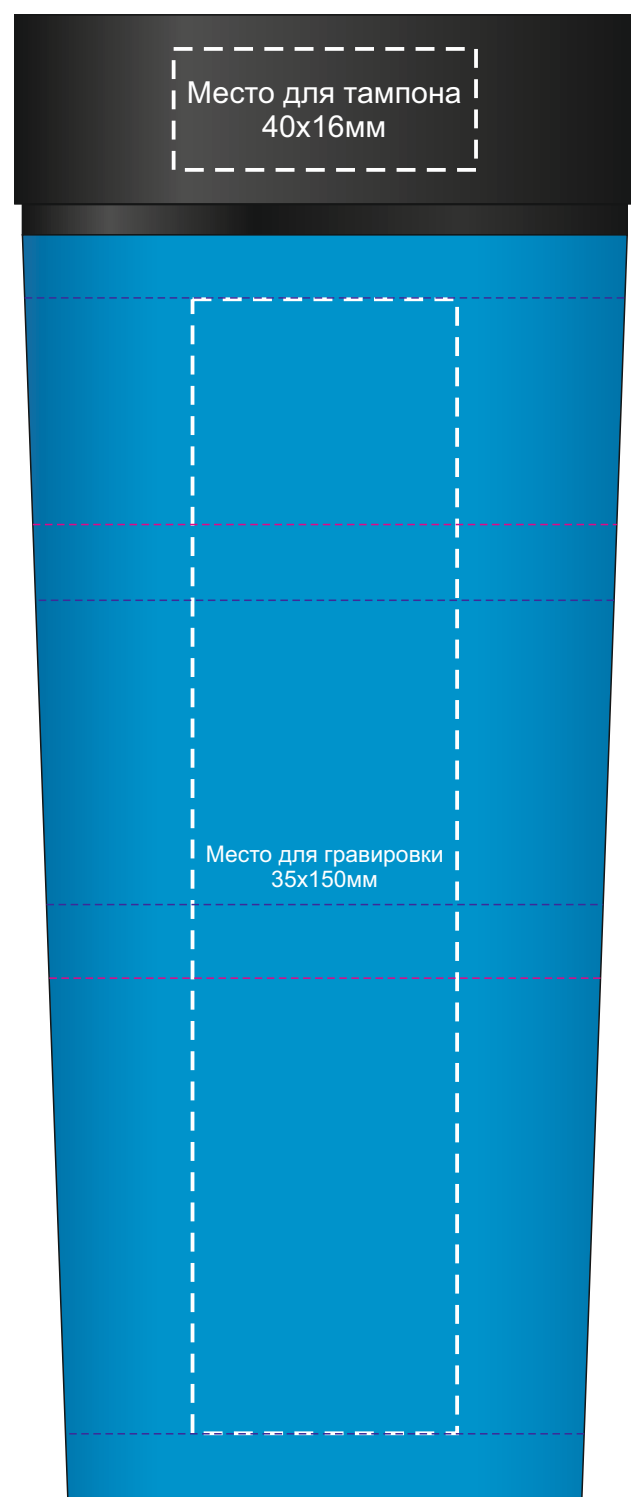

Арт 828002

гравировка серебро

круговая гравировка 250x40мм

круговая гравировка 240x60мм

круговая гравировка 220x70мм

шубер 354x204мм