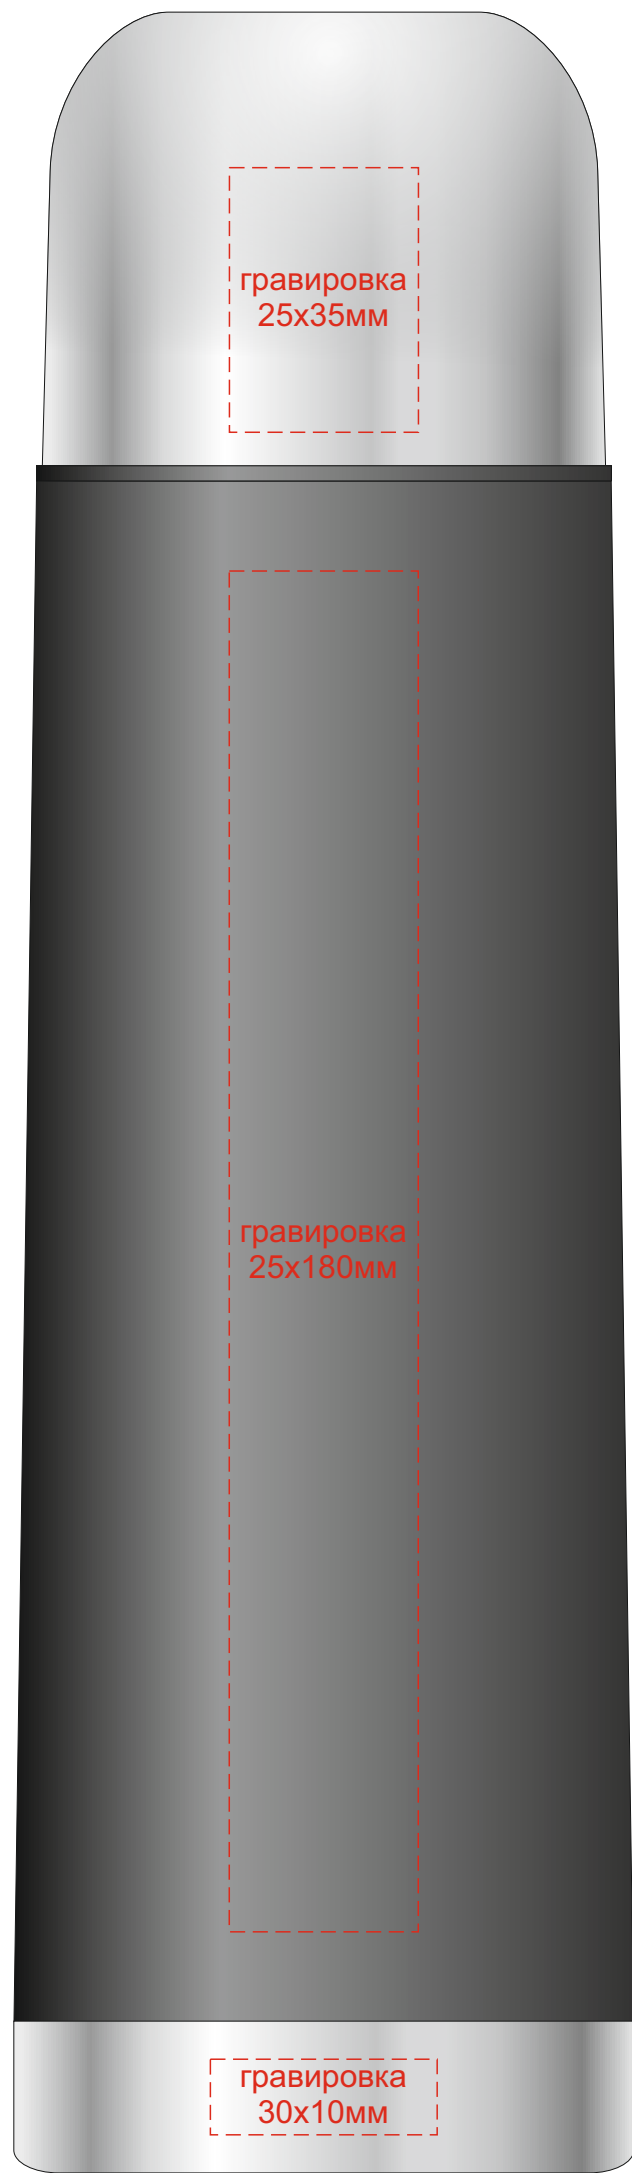

Арт 866607

гравировка серебро

круговая гравировка 230x35мм

круговая гравировка не более 255x99мм

круговая гравировка не более 260x10мм

80 x 60 мм

120 x 40 мм

Шильд-спектрум не более 150x150мм