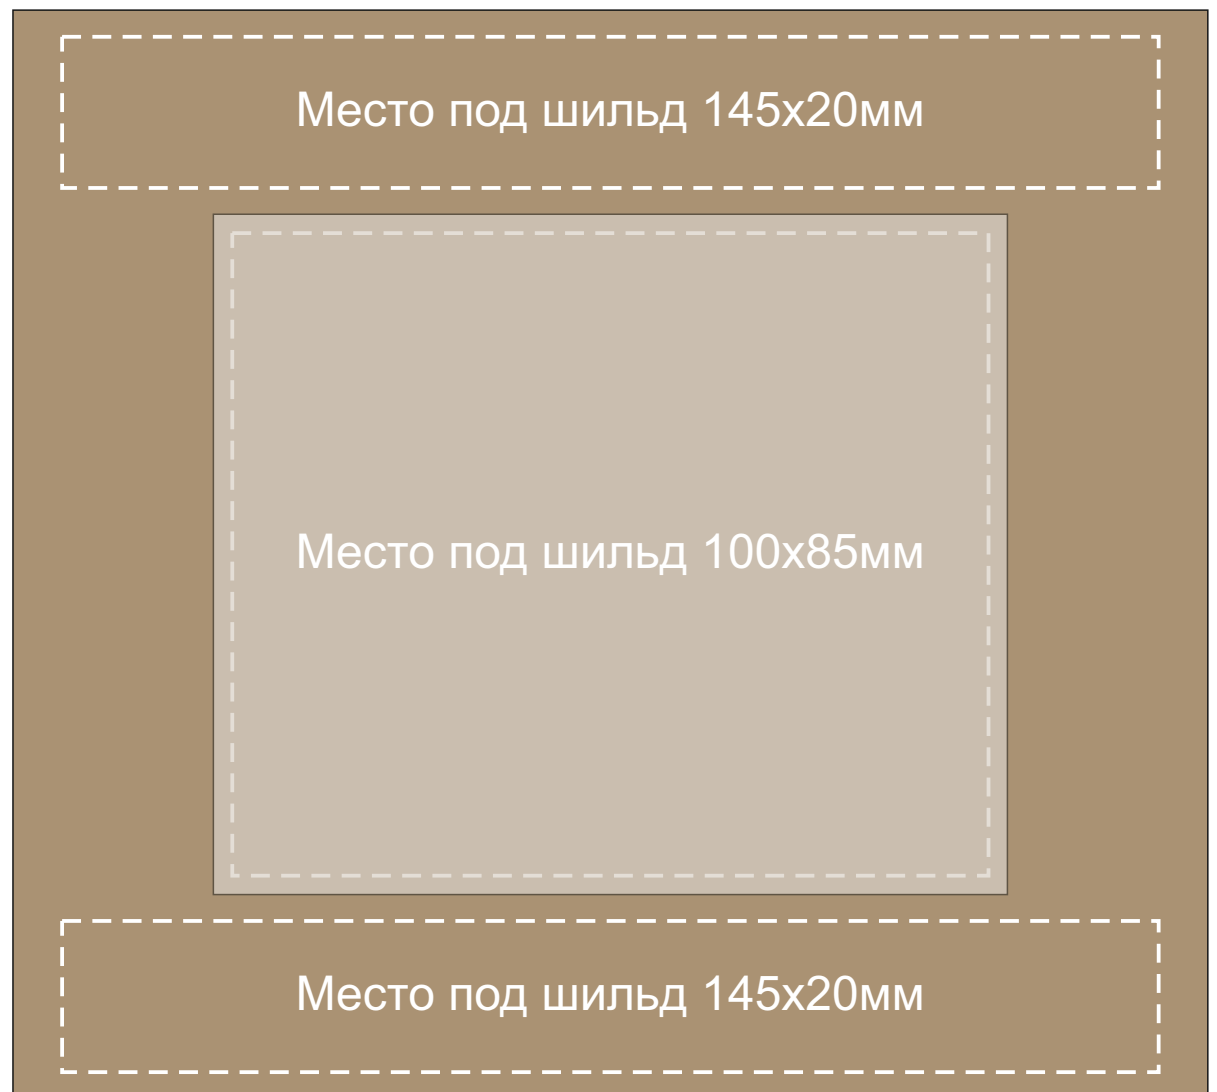

Арт.829830

20x5мм

внутренняя
сторона

20x5мм

внешняя
сторона

35x15мм

Место под шильд 145x20мм

Место под шильд 100x85мм

Место под шильд 145x20мм