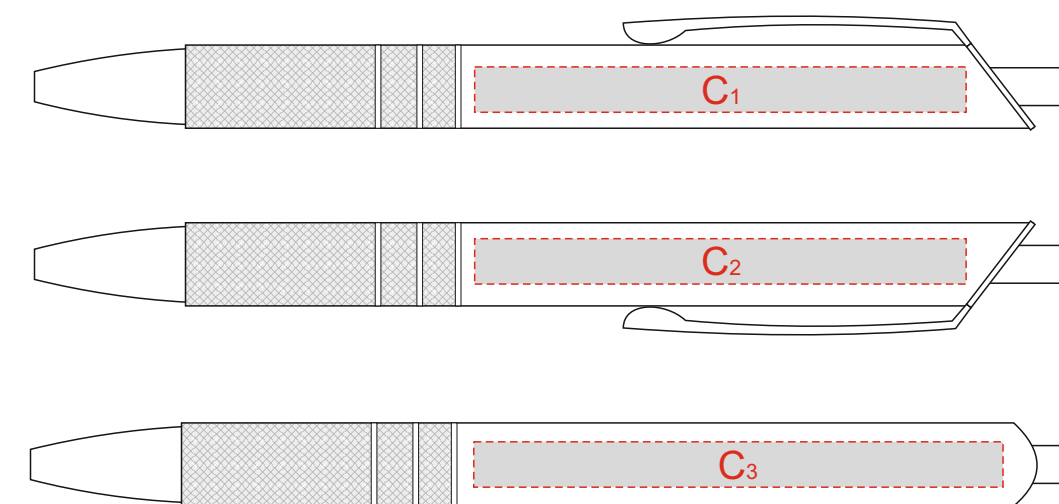

Арт 10679601

С	Вид нанесения	Макс площадь (Ш*В)
	Тампопечать	50x6мм

А	Вид нанесения	Макс площадь (Ш*В)
	Тампопечать	50x50мм
Термотрансфер	115x185мм	

В	Вид нанесения	Макс площадь (Ш*В)
	Тампопечать	50x50мм
Термотрансфер	90x185мм	