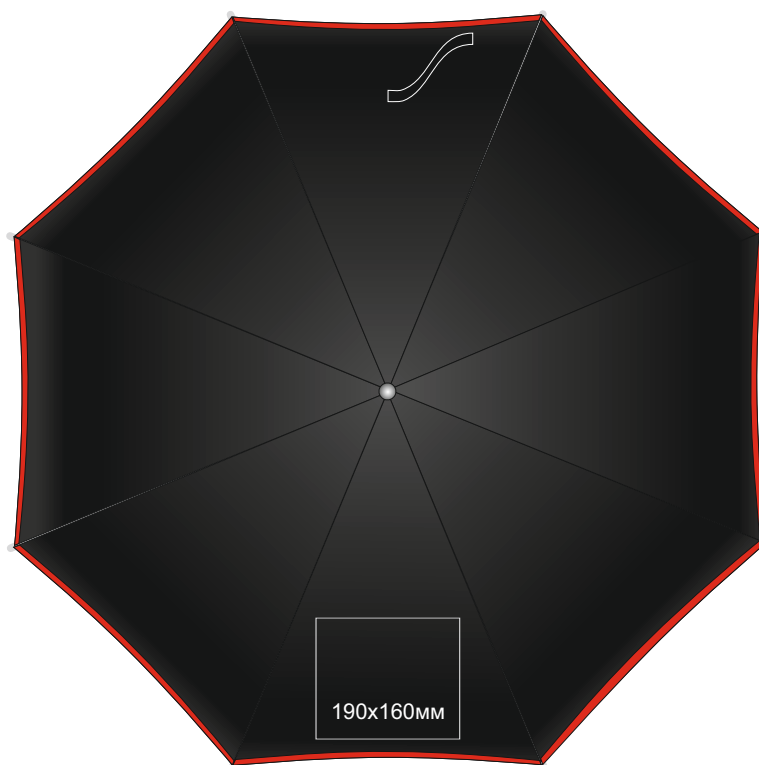

Арт.906181

Масштаб 1 : 10

шов сверху

печать с 2х сторон