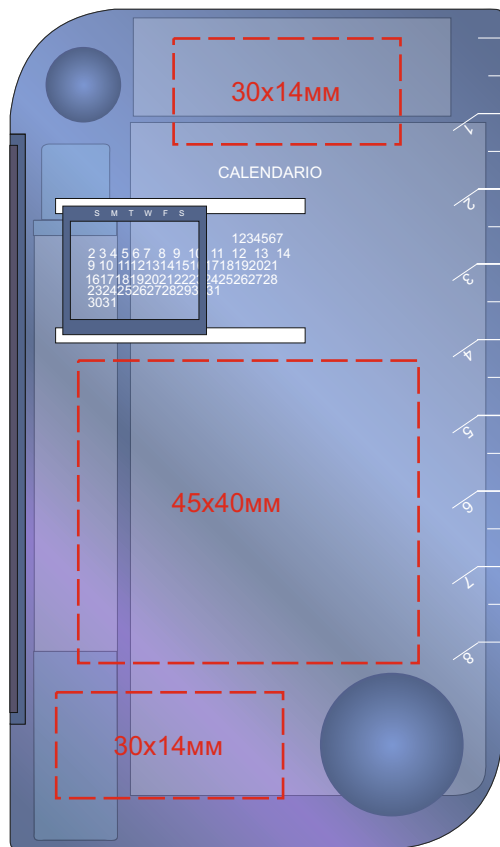

# Art. 789512

YΦ 52x7mm