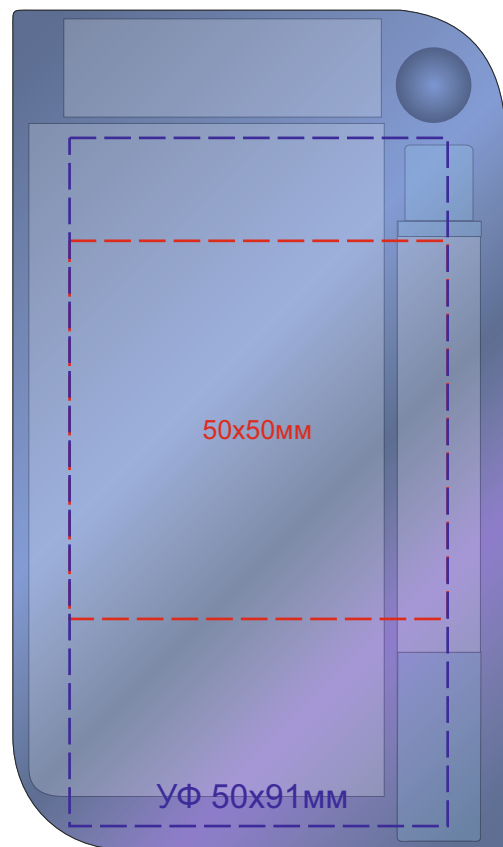

# Art. 789512

YΦ 52x7mm