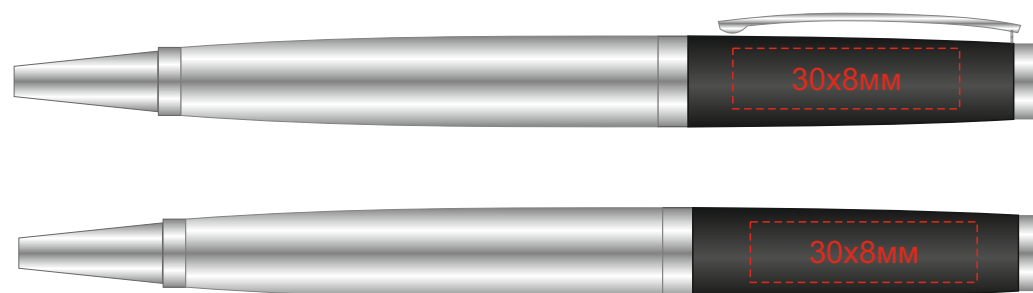

Арт 514223

гравировка

Шильд спектрум не более 150x150мм