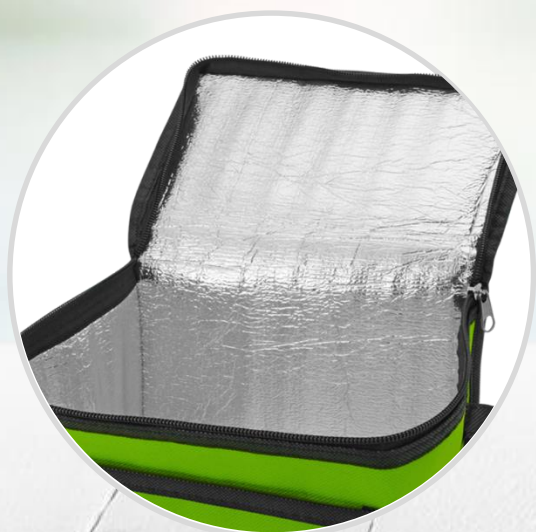

СУМКИ-ХОЛОДИЛЬНИКИ

Основные параметры сумок

Полезный объём

Толщина
термоизоляционного слоя

Внутренний
материал

Время сохранения
температуры

Что обеспечивает термоизоляцию у сумки-холодильника?

Слой вспененного полиэтилена (foam)

Виды внутреннего материала

ФОЛЬГИРОВАННЫЙ СЛОЙ

- Разработан для хранения пищевых продуктов
- Недорогой

PEVA

- Экологичный
- Водонепроницаемый
- Гипоаллергенный

Внутренний материал - PEVA

3 мм

2-4 часа в зависимости от окружающей температуры

4 л

Полиэстер

935941

**Сумка-холодильник «Breeze»
для ланч-бокса**

385 руб.

- ▶ Прочный материал
- ▶ Внешний карман
- ▶ Боковой карман-сетка

- ▶ Внешний карман на молнии
- ▶ Прочный материал
- ▶ Регулируемый ремень

Внутренний материал - PEVA

3 мм

2-4 часа в зависимости от окружающей температуры

NEW

8,5 л

Полиэстер

938608

Сумка-холодильник «Classic»