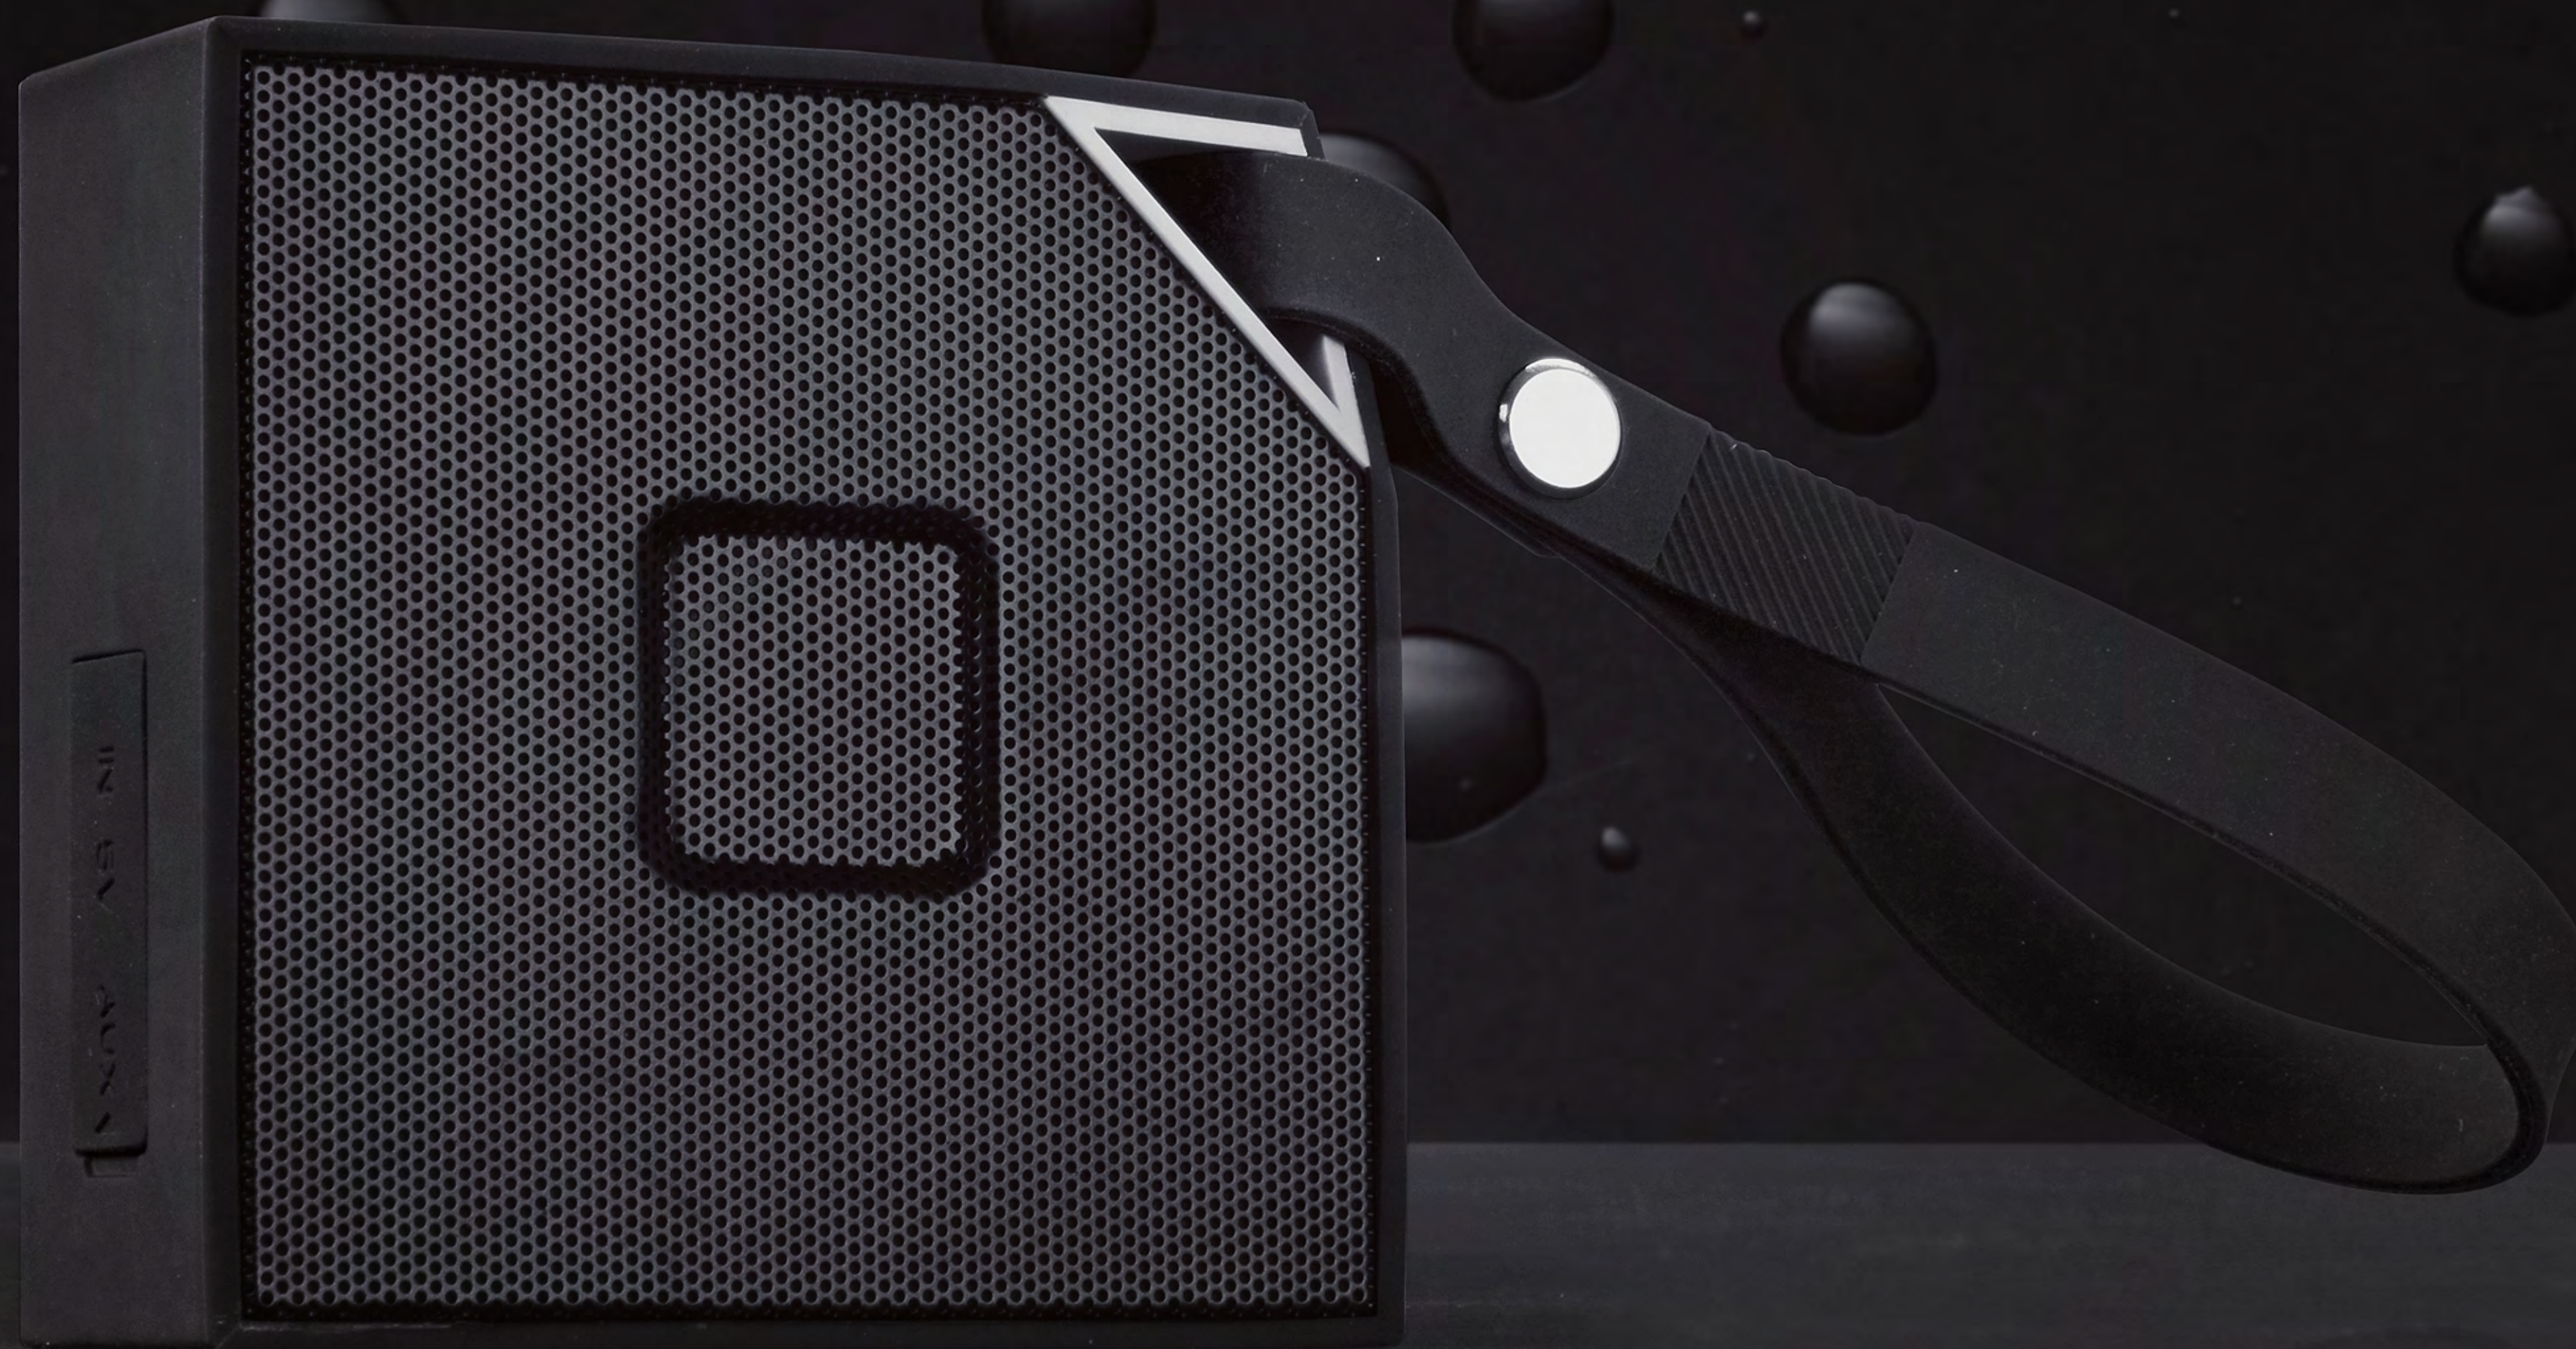

АКУСТИКА

595707

Водоустойчивая
портативная аудио-
колонка «Aquatic»

Мощность
динамика - 5W

Воспроизведение
Bluetooth, так и
через AUX

Hands free

Водонепроницаемость
IPX7