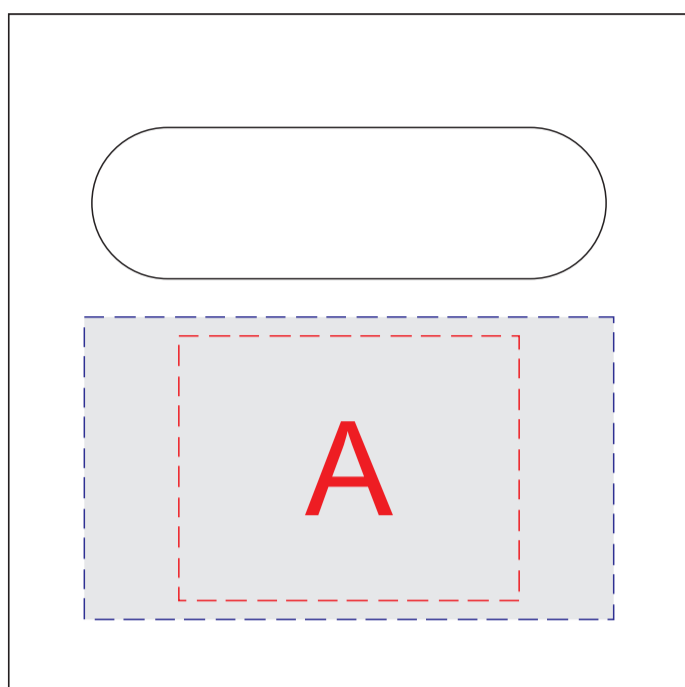

лицо

оборот

x12

А	Вид нанесения	Макс площадь (Ш*В)	В	Вид нанесения	Макс площадь (Ш*В)
	Тампопечать	45x40мм		Тампопечать	45x15мм
	Цифровая печать на белой основе	45x40мм		Цифровая печать на белой основе	70x15мм

С	Вид нанесения	Макс площадь (Ш*В)
	Тампопечать	45x4мм
	Гравировка	65x4мм

x12