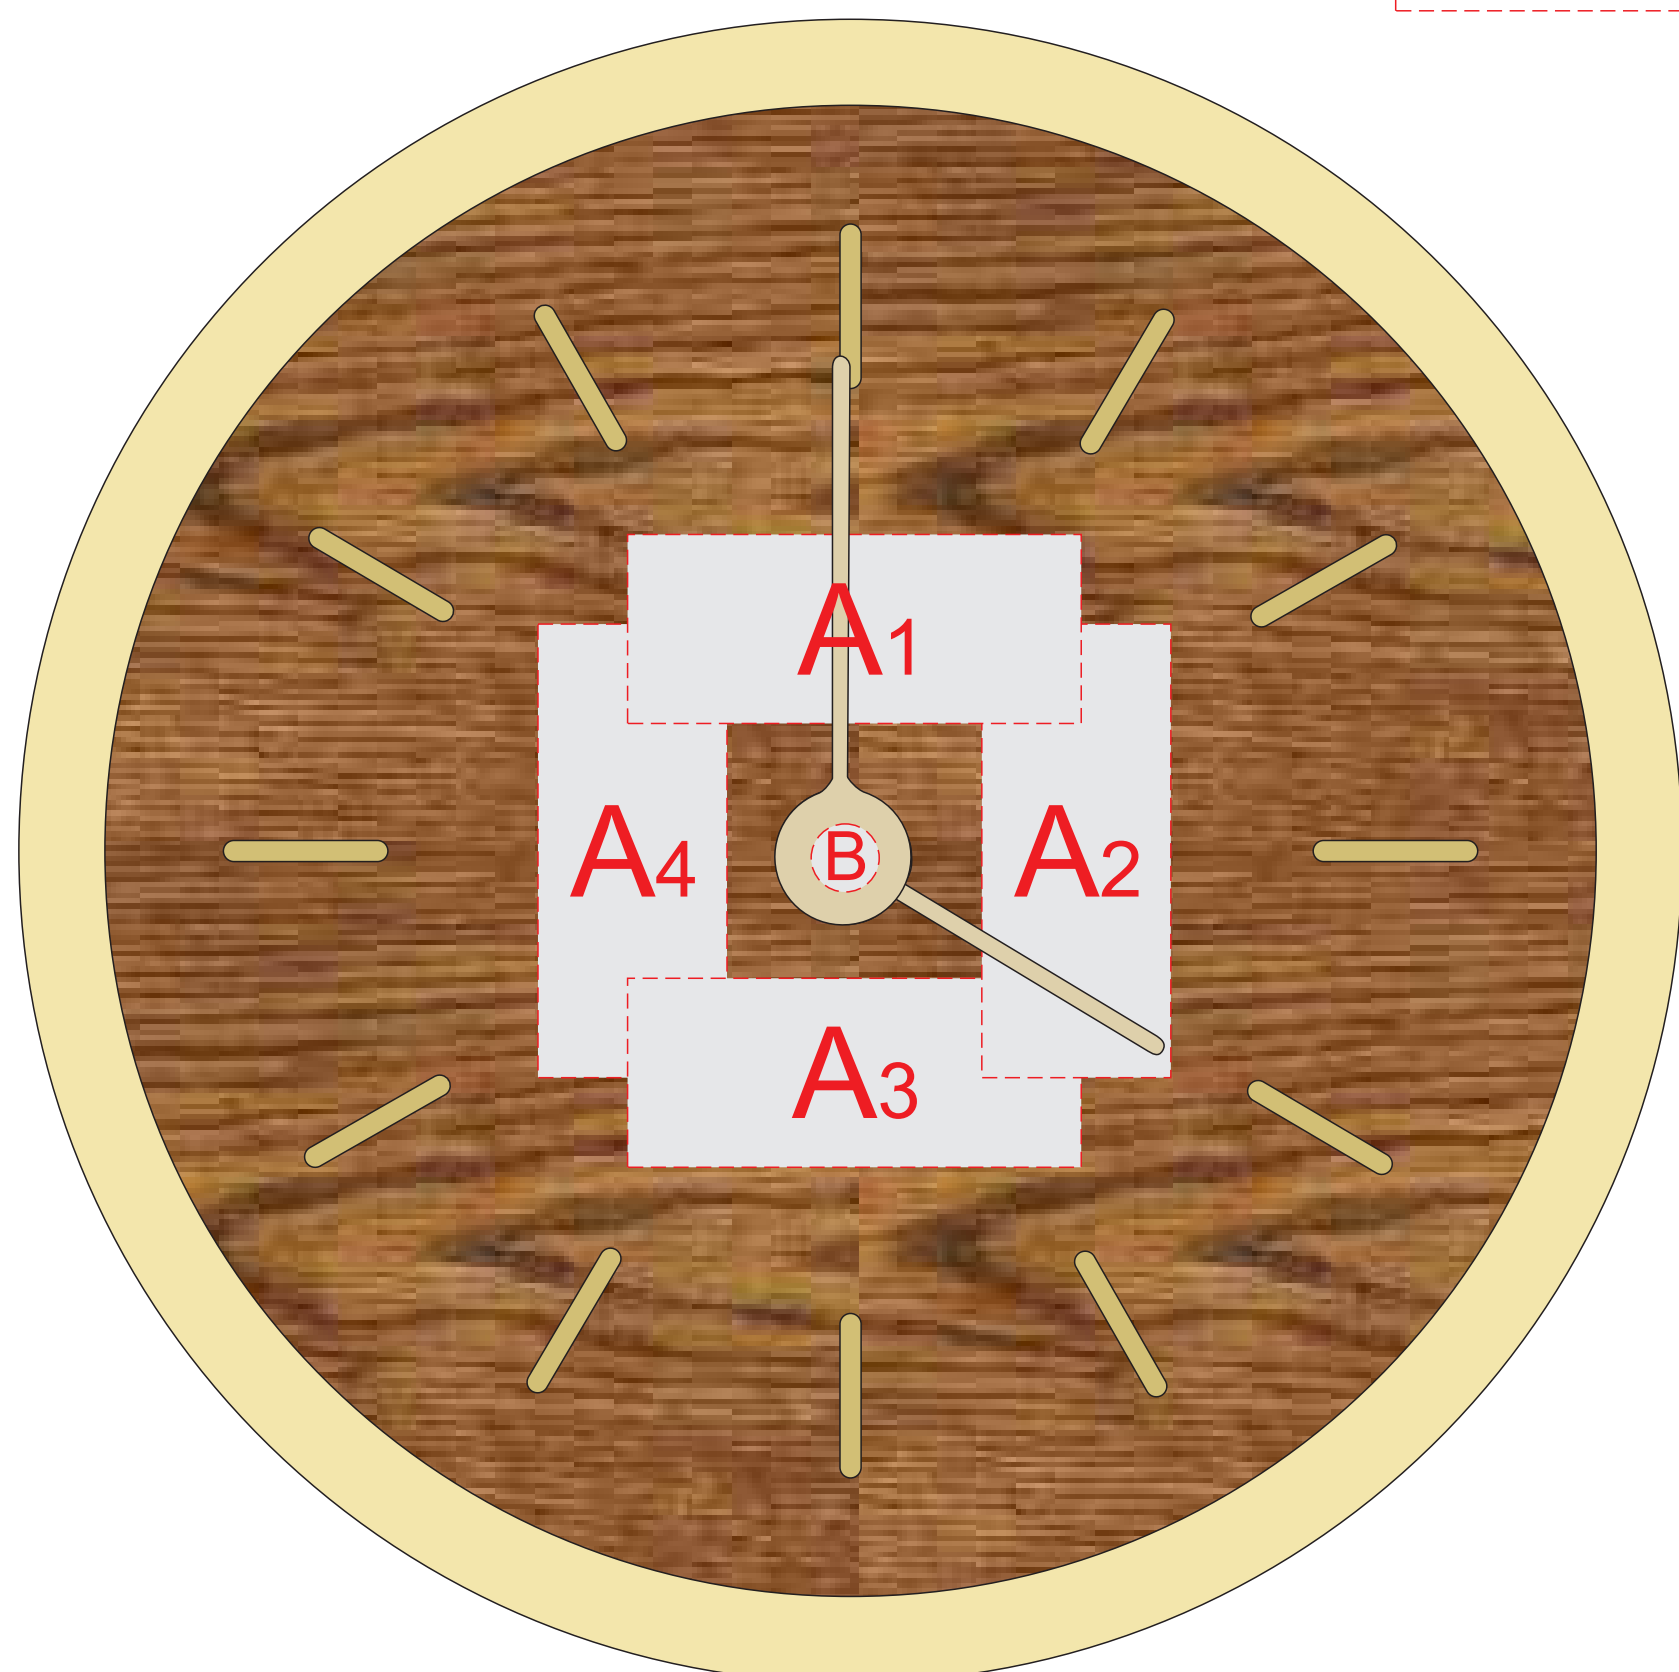

часы, вид сверху

часы, вид спереди

коробка

| | | |
|----------|---------------------------------|---------------------------|
| A | Вид нанесения | Макс площадь (Ш*В) |
| | Цифровая печать на белой основе | 100x45мм |
| | Шильд спектрум | 100x45мм |

| | | |
|----------|----------------------|---------------------------|
| B | Вид нанесения | Макс площадь (Ш*В) |
| | Смола | 9x9мм |
| | Тампопечать | 9x9мм |

| | | |
|----------|---------------------------------|---------------------------|
| C | Вид нанесения | Макс площадь (Ш*В) |
| | Цифровая печать на белой основе | 100x40мм |

| | | |
|----------|---------------------------------|---------------------------|
| D | Вид нанесения | Макс площадь (Ш*В) |
| | Цифровая печать на белой основе | 220X210мм |
| | Шильд спектрум | 150x150мм |