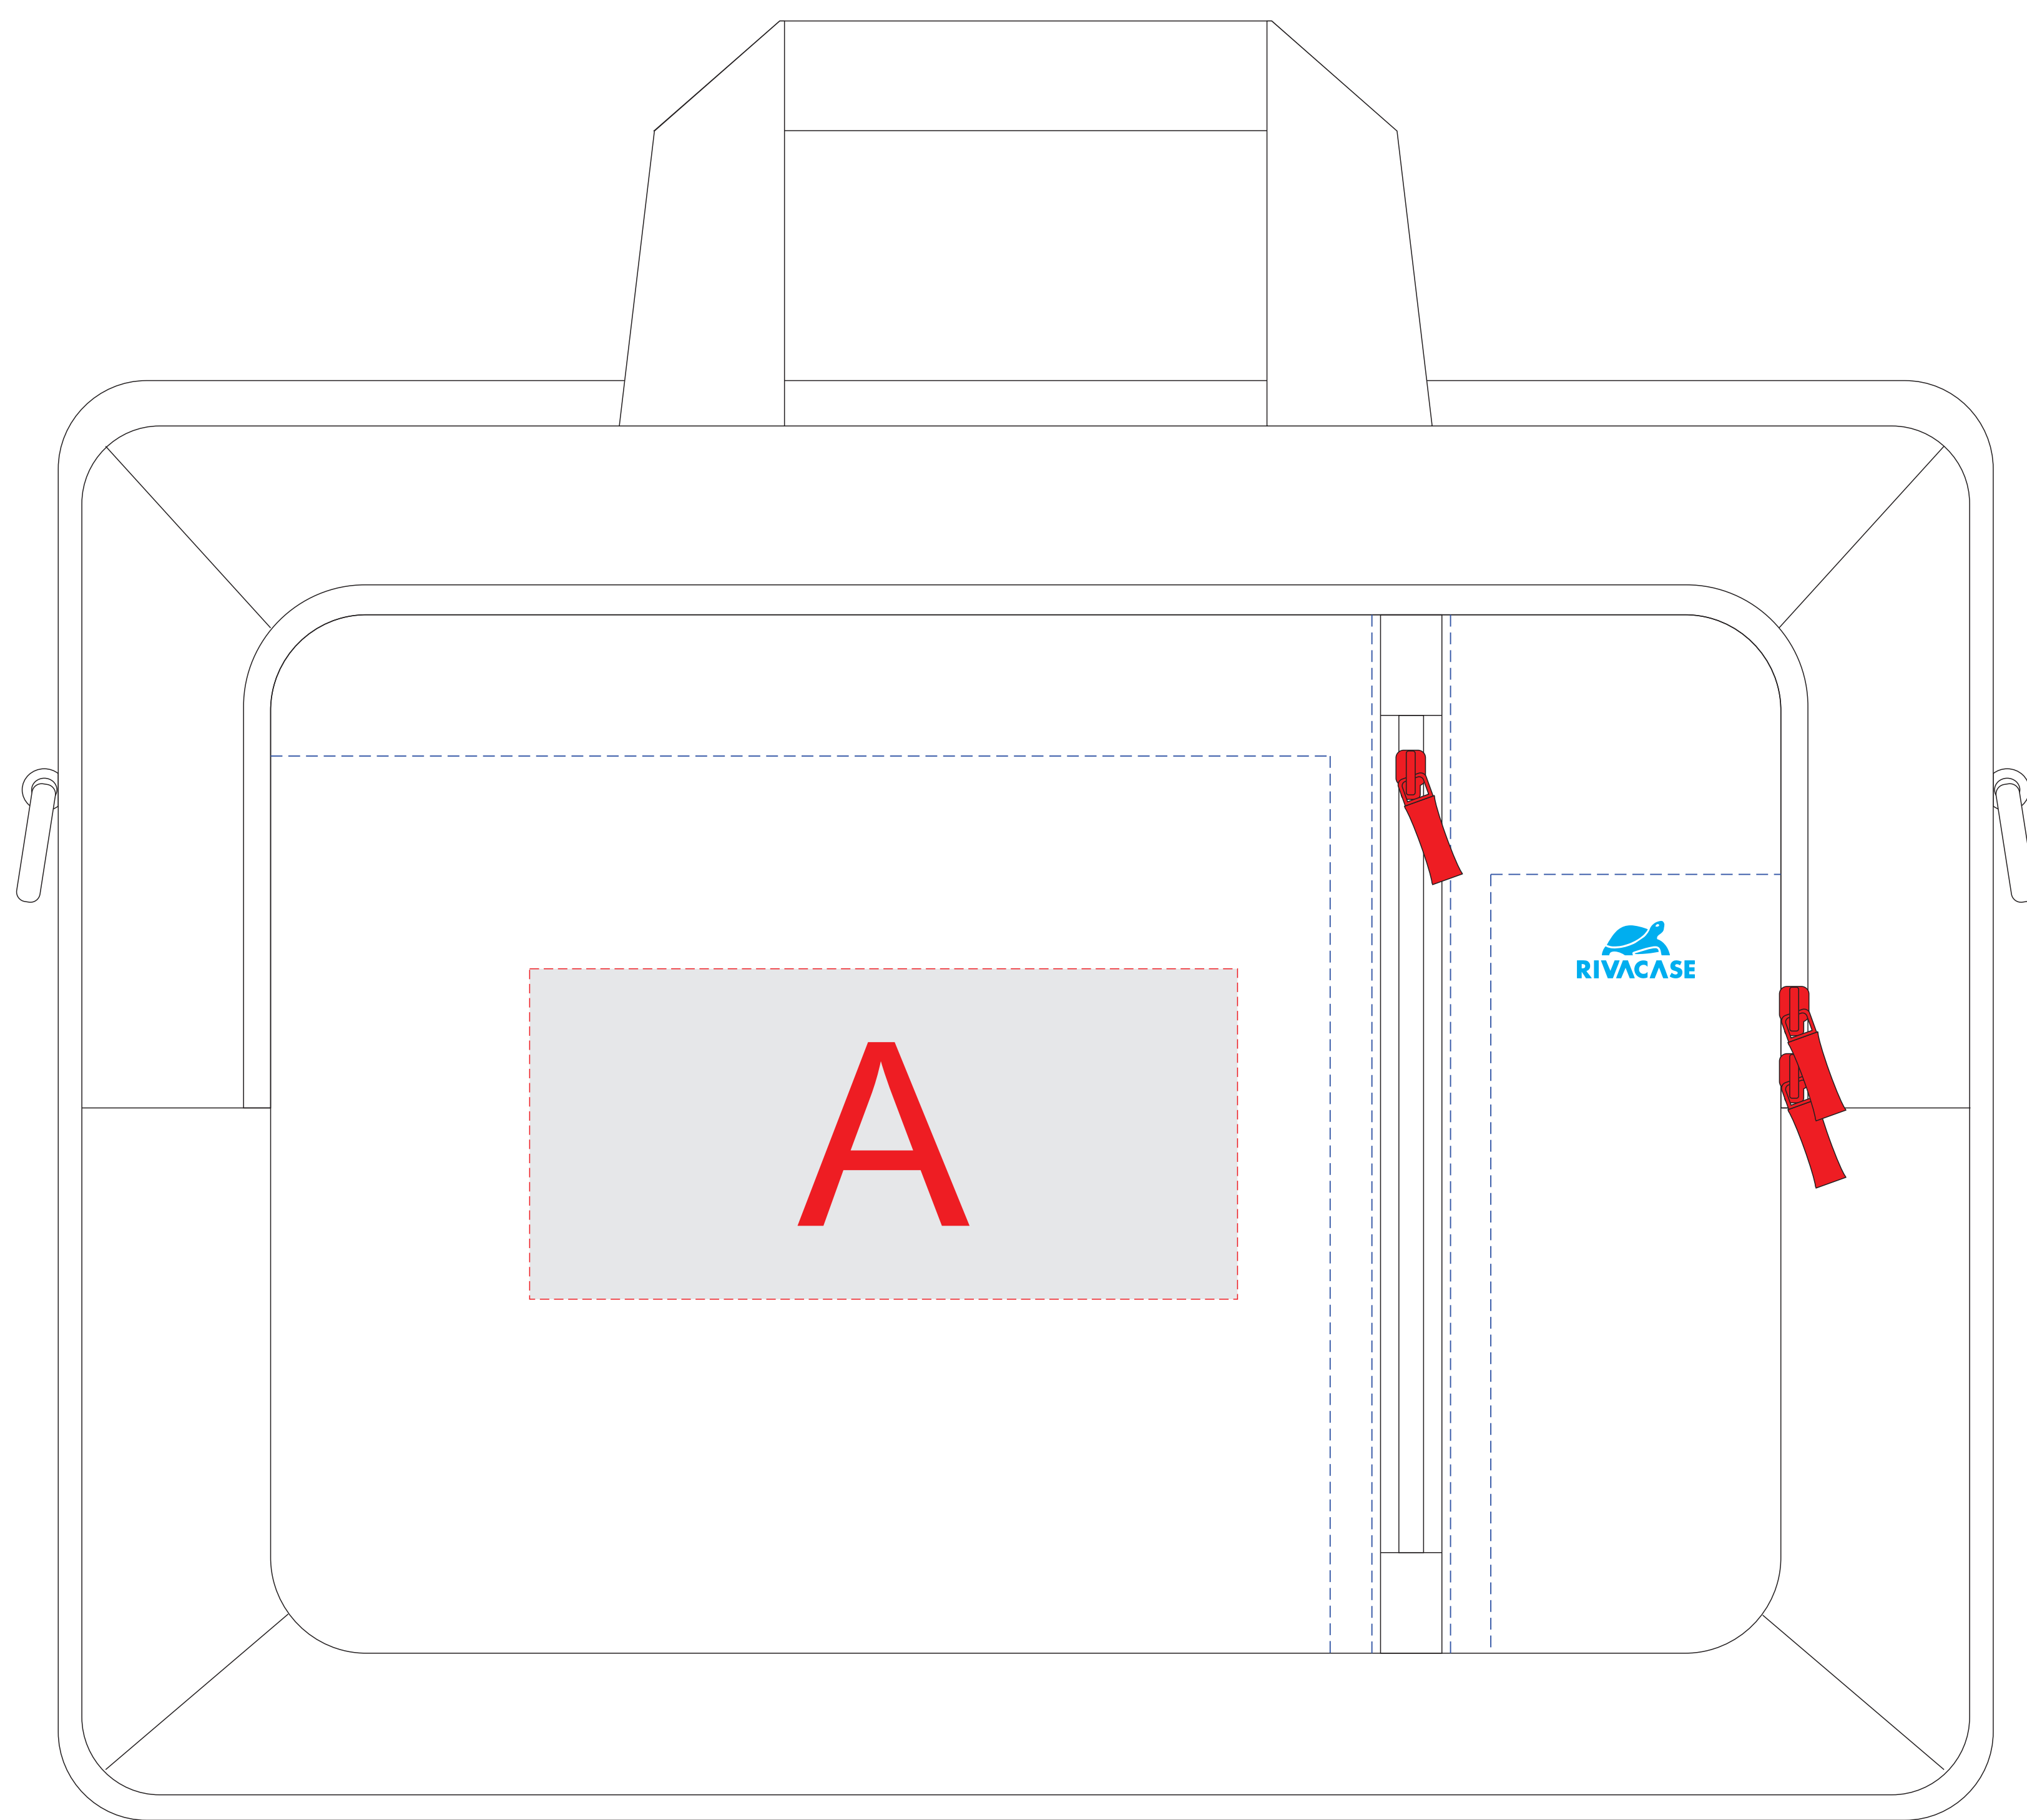

Арт. 94298

вид спереди

A	Вид нанесения	Макс площадь (Ш*В)
	Термотрансфер	150x70мм