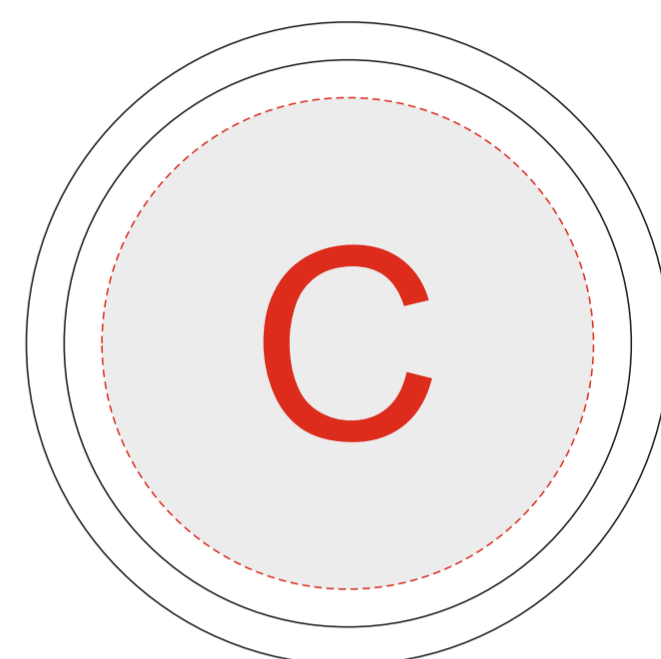

центр

центр

<b>A</b>	Вид нанесения	Макс площадь (Ш*В)
	Тампопечать	45x40мм

<b>B</b>	Вид нанесения	Макс площадь (Ш*В)
	Деколь	240x70мм

<b>C</b>	Вид нанесения	Макс площадь (Ш*В)
	Гравировка	65x65мм