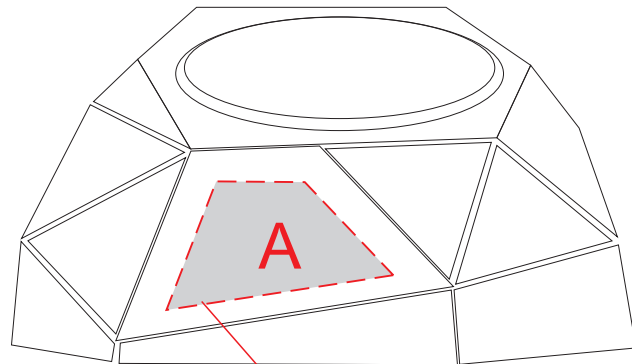

Арт. 96612

область с подсветкой

<b>A</b>	<b>Вид нанесения</b>	<b>Макс площадь (Ш*В)</b>
	Гравировка	30x17мм