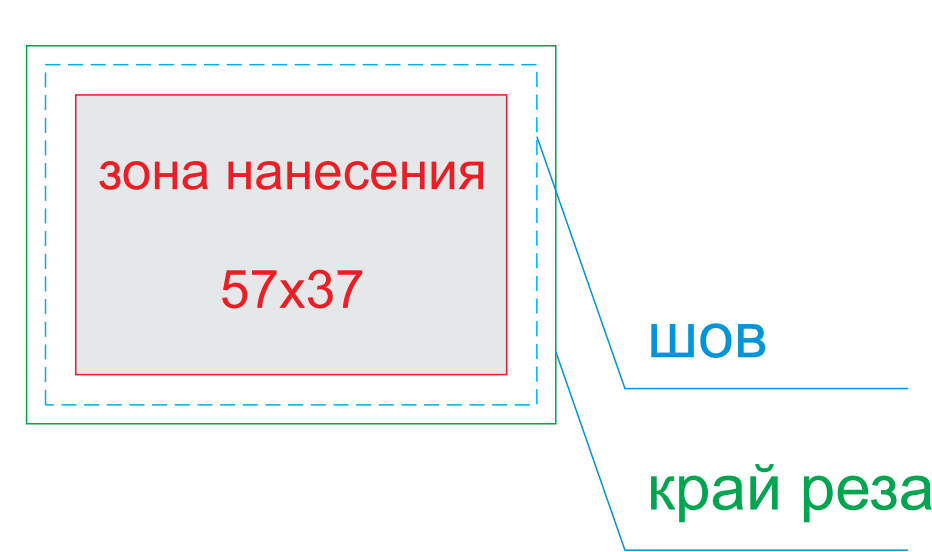

ОФОРМЛЕНИЕ ПАТЧА:

ПАТЧ КРУГЛЫЙ

ПАТЧ ПРЯМОУГОЛЬНЫЙ

А	Вид нанесения	Макс площадь (Ш*В)
	Трафаретная печать 1+0	110x130мм
	Термотрансфер	150x150мм
	Патч Круглый	47x47мм
	Патч Прямоугольный	57x37мм
	Вышивка	100x100мм

В	Вид нанесения	Макс площадь (Ш*В)
	Трафаретная печать 1+0	220x250мм
	Термотрансфер	220x250мм
	Патч Круглый	47x47мм
	Патч Прямоугольный	57x37мм
	Вышивка	200x200мм