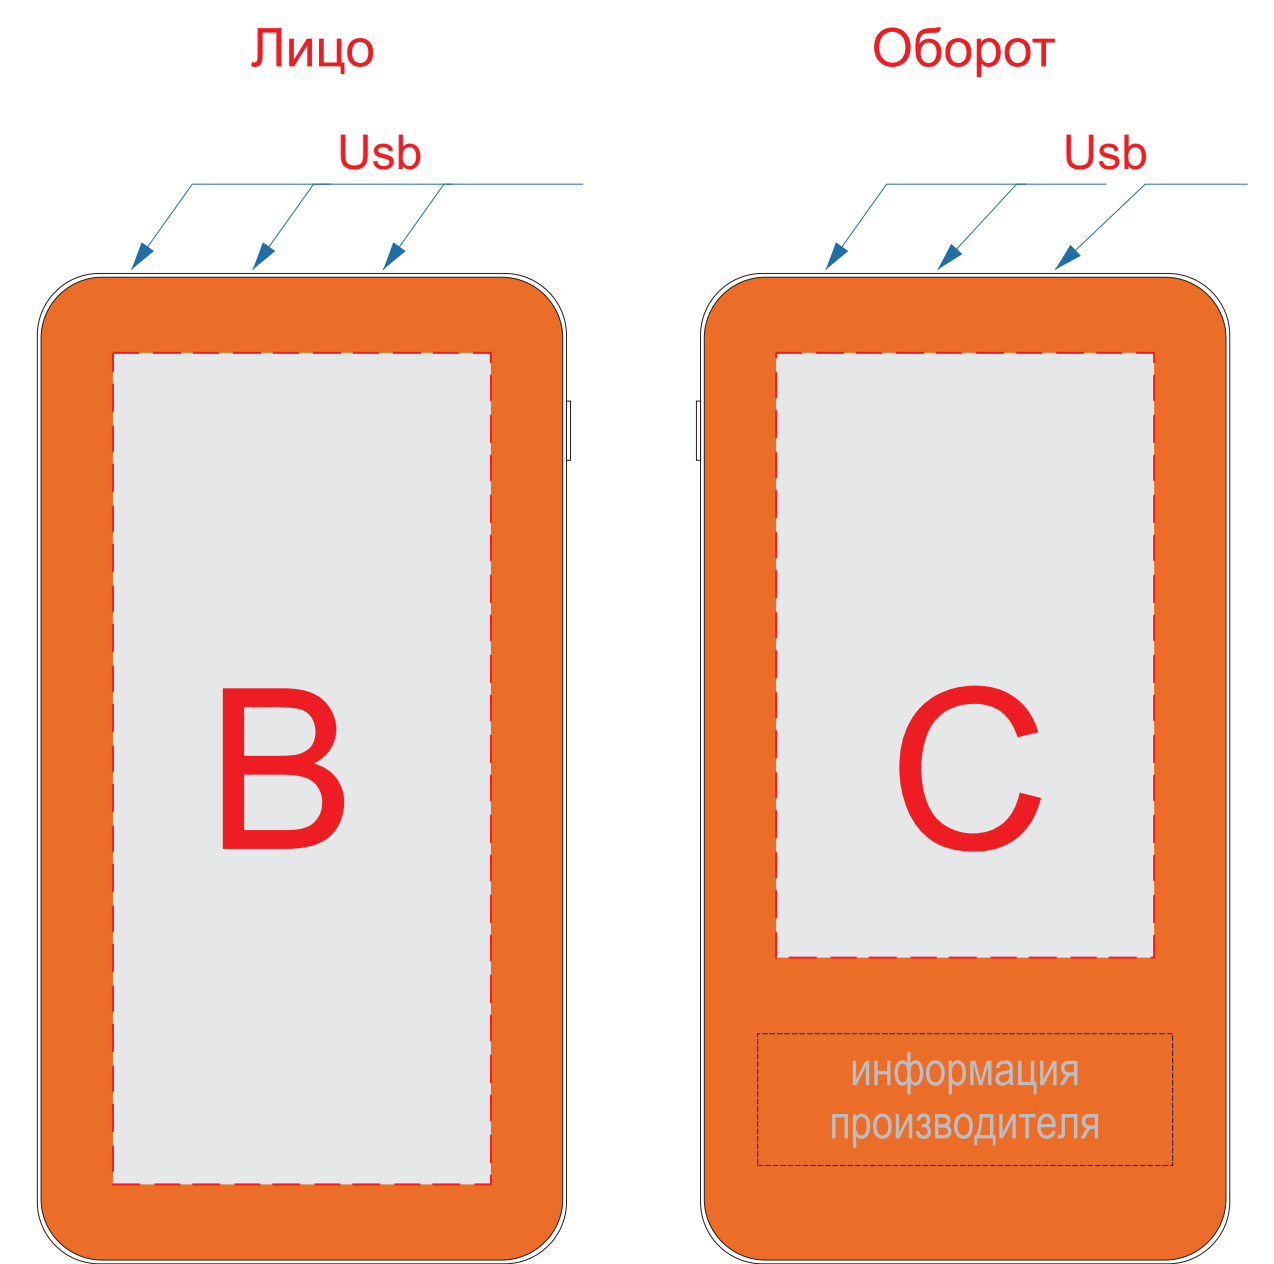

крышка коробки

Внимание! Тампопечать возможна в 1 цвет - черной, серебряной или золотой краской. Трафаретная печать возможна в 1 цвет - белой, черной или серебряной краской.

A	Вид нанесения	Макс площадь (Ш*В)
	Тампопечать 1+0	35x35мм
	Трафаретная печать 1+0	215x170мм
	Тиснение	60x60мм
	Цифровая печать на белой основе	280x230мм
Шильд спектрум	150x150мм	

B	Вид нанесения	Макс площадь (Ш*В)
	Уф печать	50x110мм

C	Вид нанесения	Макс площадь (Ш*В)
	Уф печать	50x85мм

лицо

оборот

D	Вид нанесения	Макс площадь (Ш*В)
	Тампопечать	35x6мм
	Уф-печать	35x6мм

E	Вид нанесения	Макс площадь (Ш*В)
	Уф-печать	85x7мм

F	Вид нанесения	Макс площадь (Ш*В)
	Уф-печать	115x7мм

J	Вид нанесения	Макс площадь (Ш*В)
	Тиснение	70x95мм
	Уф печать	120x190мм

H	Вид нанесения	Макс площадь (Ш*В)
	Тиснение	95x95мм
	Уф печать	120x190мм