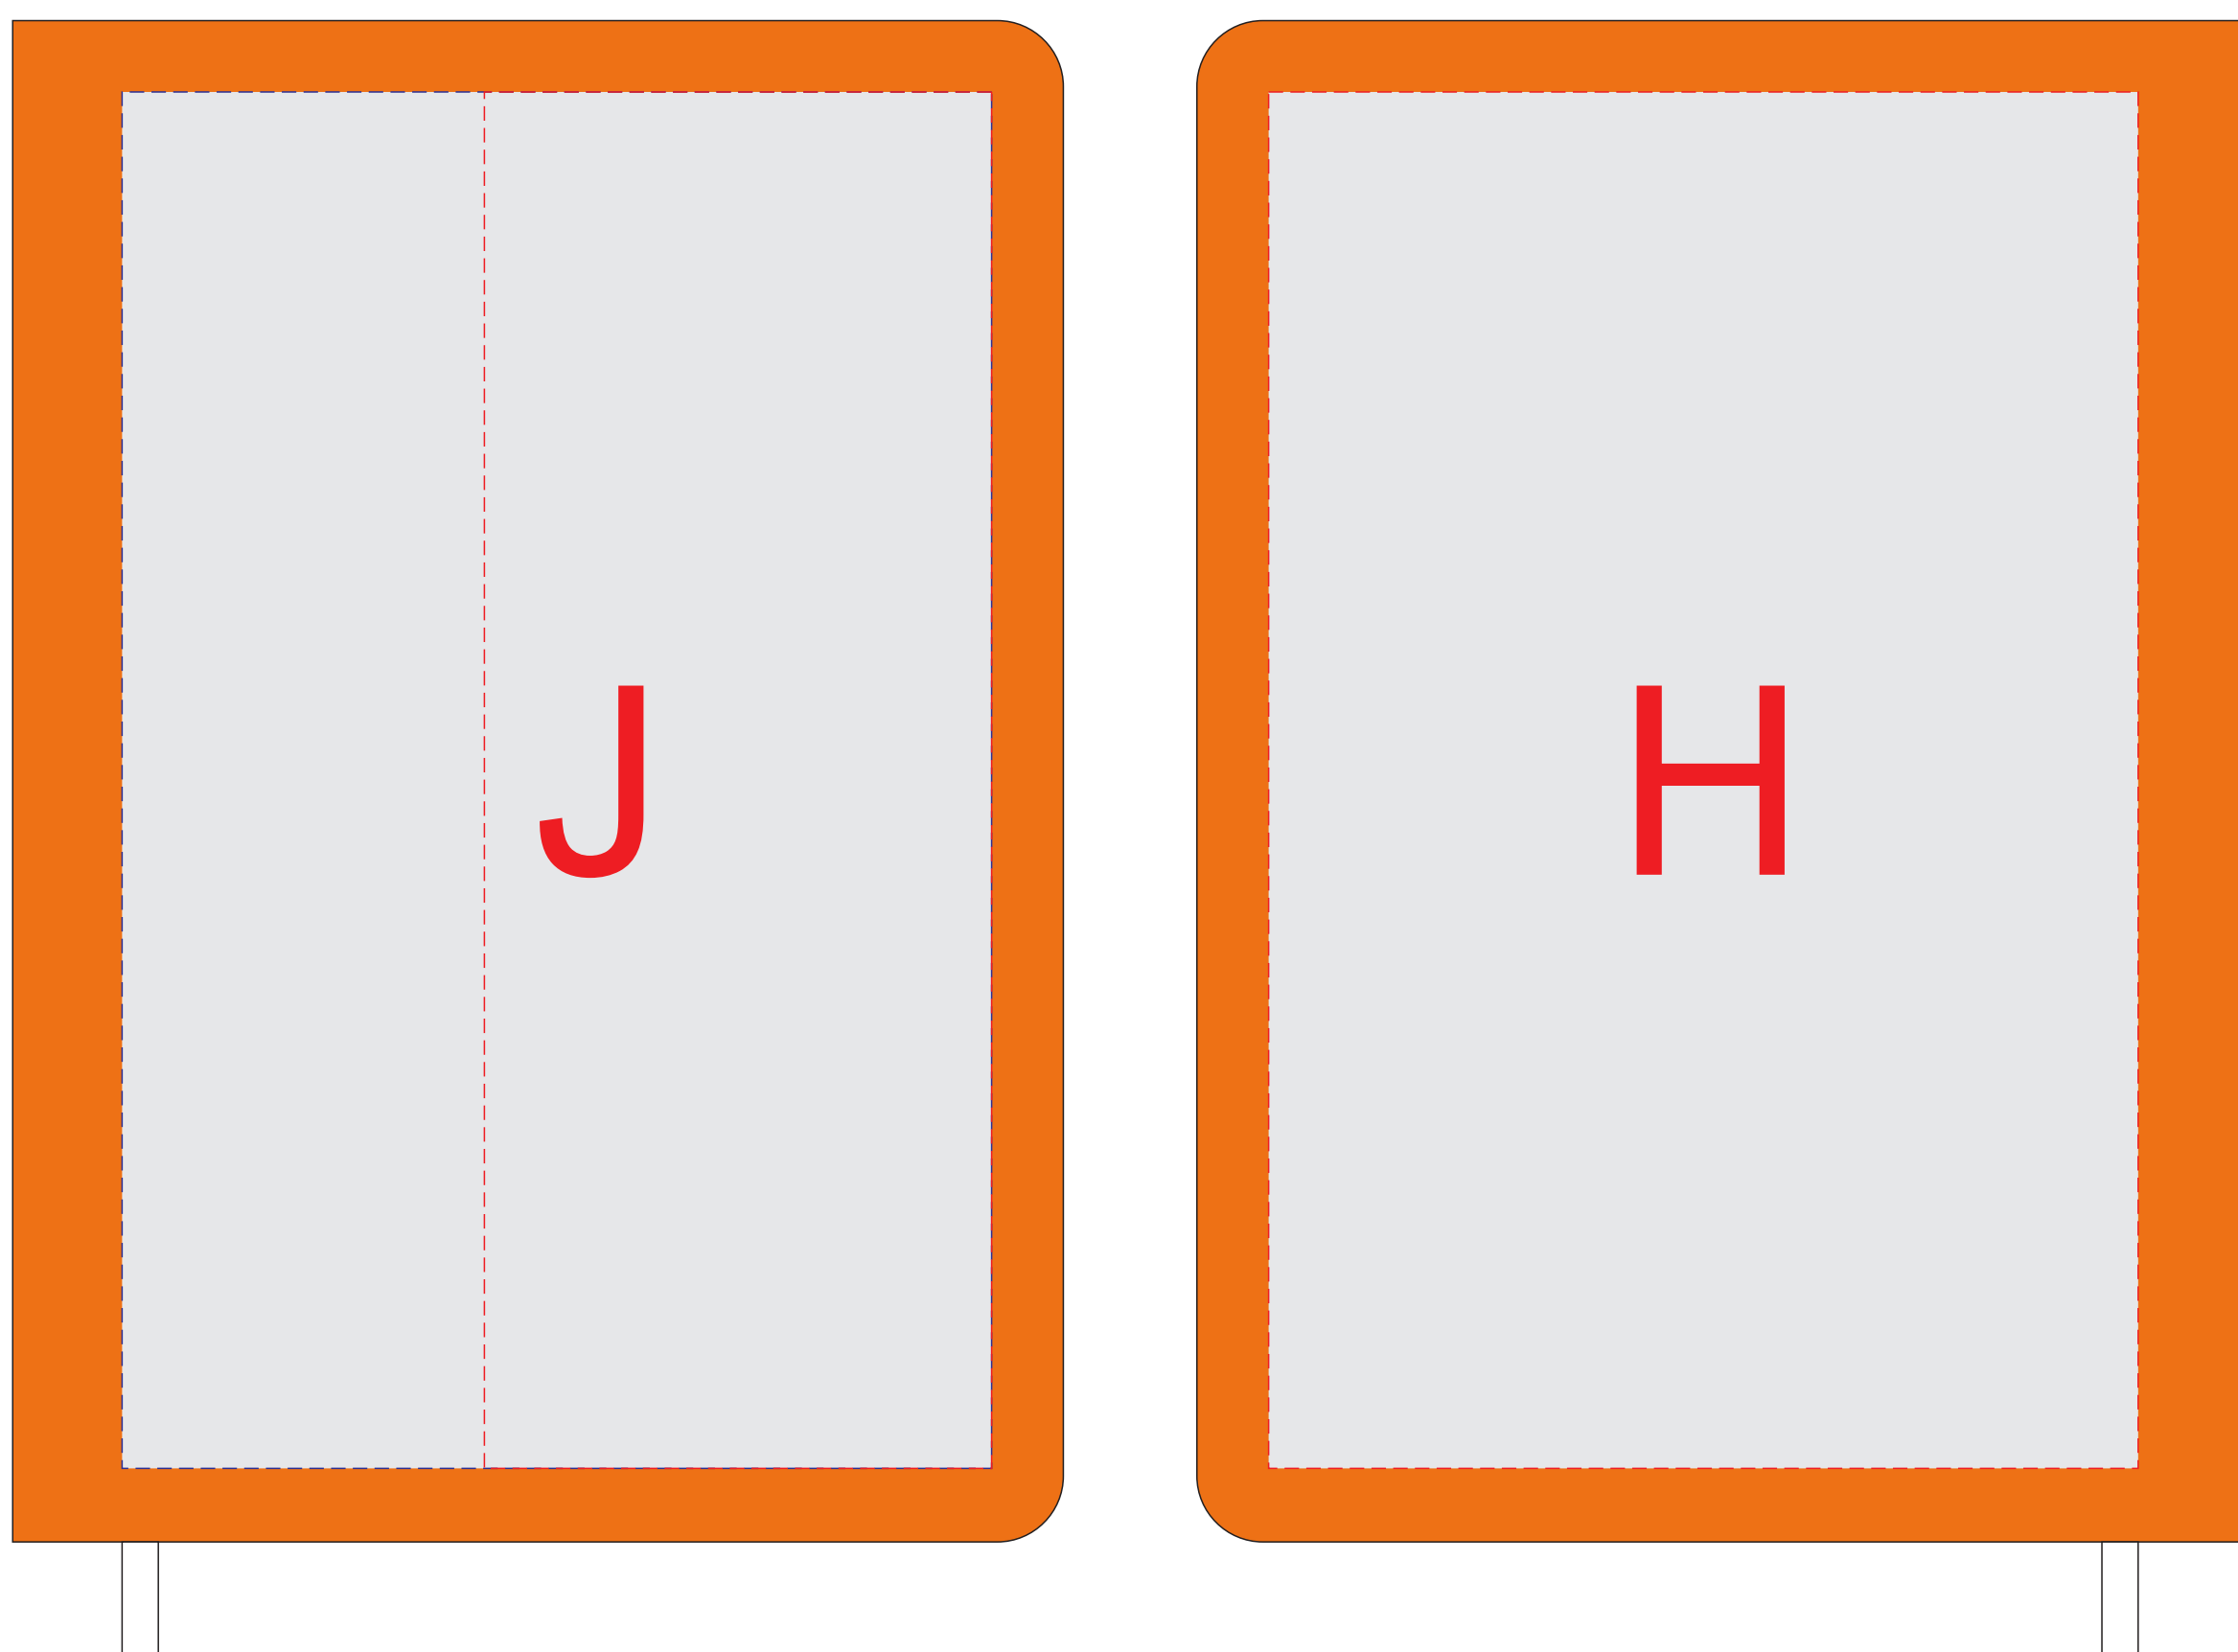

крышка коробки

Внимание! Тампопечать возможна в 1 цвет - черной, серебряной или золотой краской. Трафаретная печать возможна в 1 цвет - белой, черной или серебряной краской.

A	Вид нанесения	Макс площадь (Ш*В)
	Тампопечать 1+0	35x35мм
	Трафаретная печать 1+0	215x170мм
	Тиснение	60x60мм
	Цифровая печать на белой основе	280x230мм
Шильд спектрум	150x150мм	

B	Вид нанесения	Макс площадь (Ш*В)
	Уф печать	50x110мм

C	Вид нанесения	Макс площадь (Ш*В)
	Уф печать	50x85мм

лицо

оборот

D	Вид нанесения	Макс площадь (Ш*В)
	Тампопечать	35x6мм
	Уф-печать	35x6мм

E	Вид нанесения	Макс площадь (Ш*В)
	Уф-печать	85x7мм

F	Вид нанесения	Макс площадь (Ш*В)
	Уф-печать	115x7мм

J	Вид нанесения	Макс площадь (Ш*В)
	Тиснение	70x95мм
	Уф печать	120x190мм

H	Вид нанесения	Макс площадь (Ш*В)
	Тиснение	95x95мм
	Уф печать	120x190мм