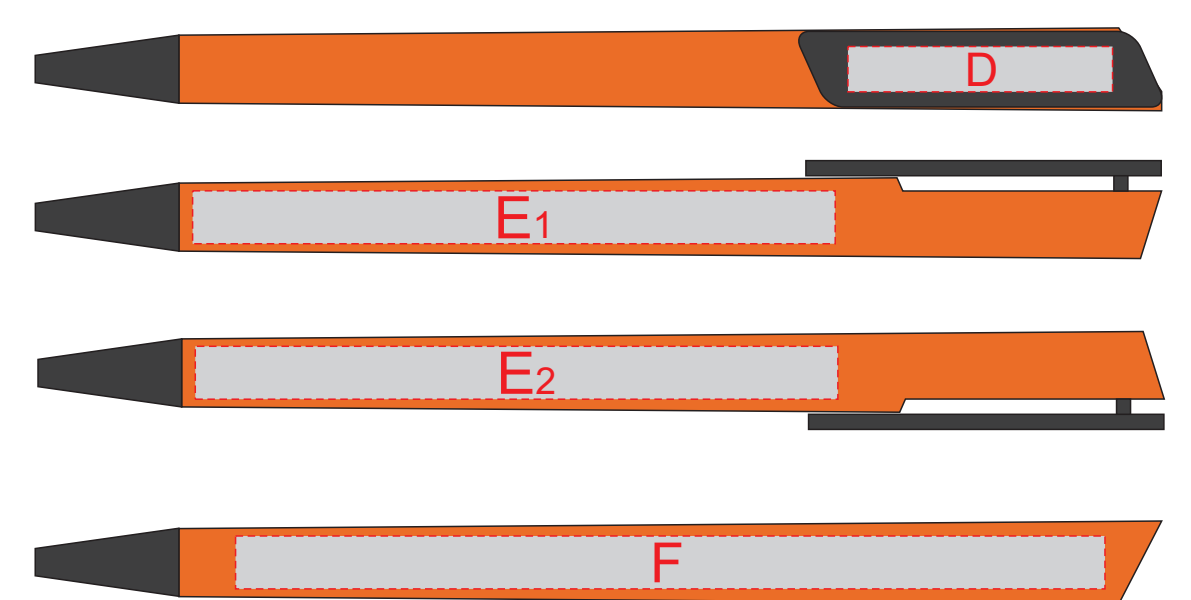

крышка коробки

Внимание! Тампопечать возможна в 1 цвет - черной, серебряной или золотой краской. Трафаретная печать возможна в 1 цвет - белой, черной или серебряной краской.

A	Вид нанесения	Макс площадь (Ш*В)
	Тампопечать 1+0	35x35мм
	Трафаретная печать 1+0	215x170мм
	Тиснение	60x60мм
	Цифровая печать на белой основе	280x230мм
Шильд спектрум	150x150мм	

B	Вид нанесения	Макс площадь (Ш*В)
	Уф печать	50x110мм

C	Вид нанесения	Макс площадь (Ш*В)
	Уф печать	50x85мм

лицо

оборот

D	Вид нанесения	Макс площадь (Ш*В)
	Тампопечать	35x6мм
	Уф-печать	35x6мм

E	Вид нанесения	Макс площадь (Ш*В)
	Уф-печать	85x7мм

F	Вид нанесения	Макс площадь (Ш*В)
	Уф-печать	115x7мм

J	Вид нанесения	Макс площадь (Ш*В)
	Тиснение	70x95мм
	Уф печать	120x190мм

H	Вид нанесения	Макс площадь (Ш*В)
	Тиснение	95x95мм
	Уф печать	120x190мм