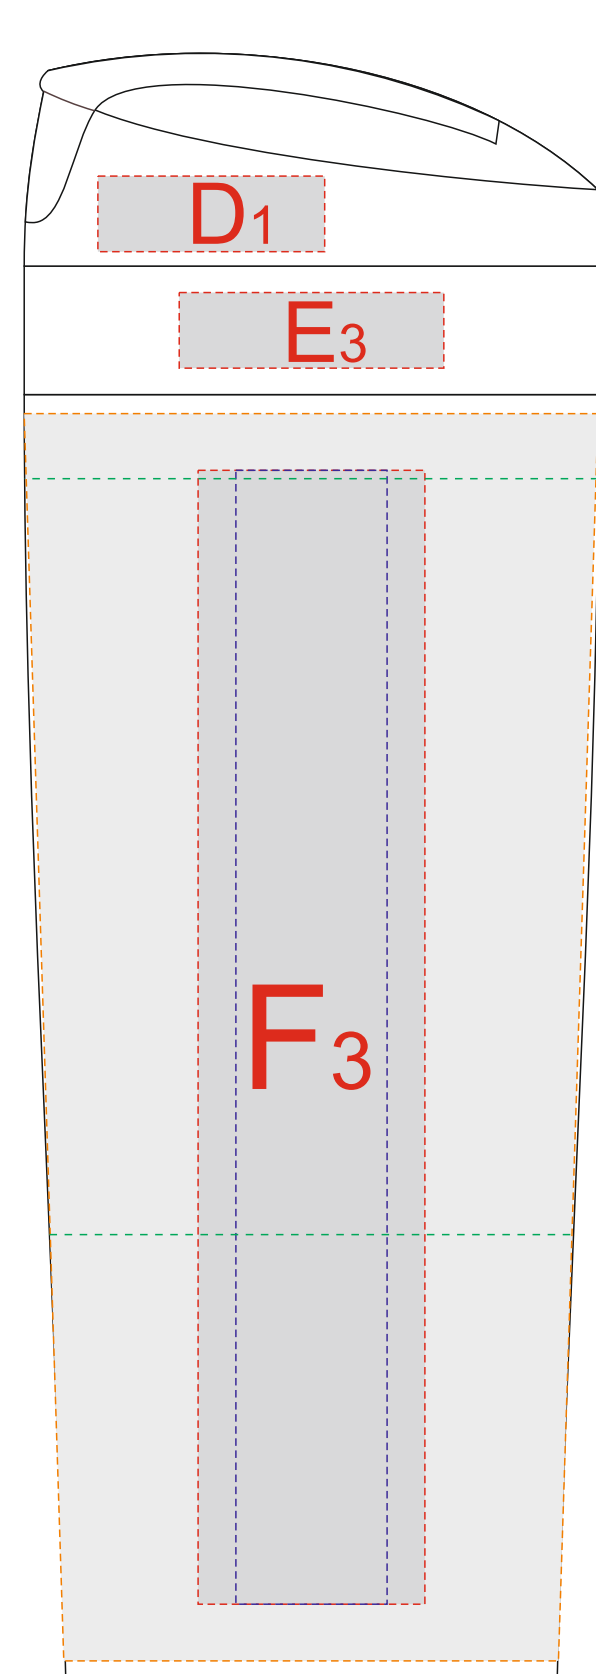

Арт. 7305.01

тампопечать
с одной стороны

A	Вид нанесения	Макс площадь (Ш*В)
	Тампопечать	22x22мм
B	Вид нанесения	Макс площадь (Ш*В)
	Термотрансфер	170x70мм
C	Вид нанесения	Макс площадь (Ш*В)
	Термотрансфер	140x80мм

D	Вид нанесения	Макс площадь (Ш*В)
	Тампопечать	30x10мм
E	Вид нанесения	Макс площадь (Ш*В)
	Тампопечать	35x10мм
F	Вид нанесения	Макс площадь (Ш*В)
	Тампопечать	30x50мм
	Уф печать	20x150мм
	Круговая трафаретная печать	231,5x100мм
	Круговая уф печать	231,5x165мм