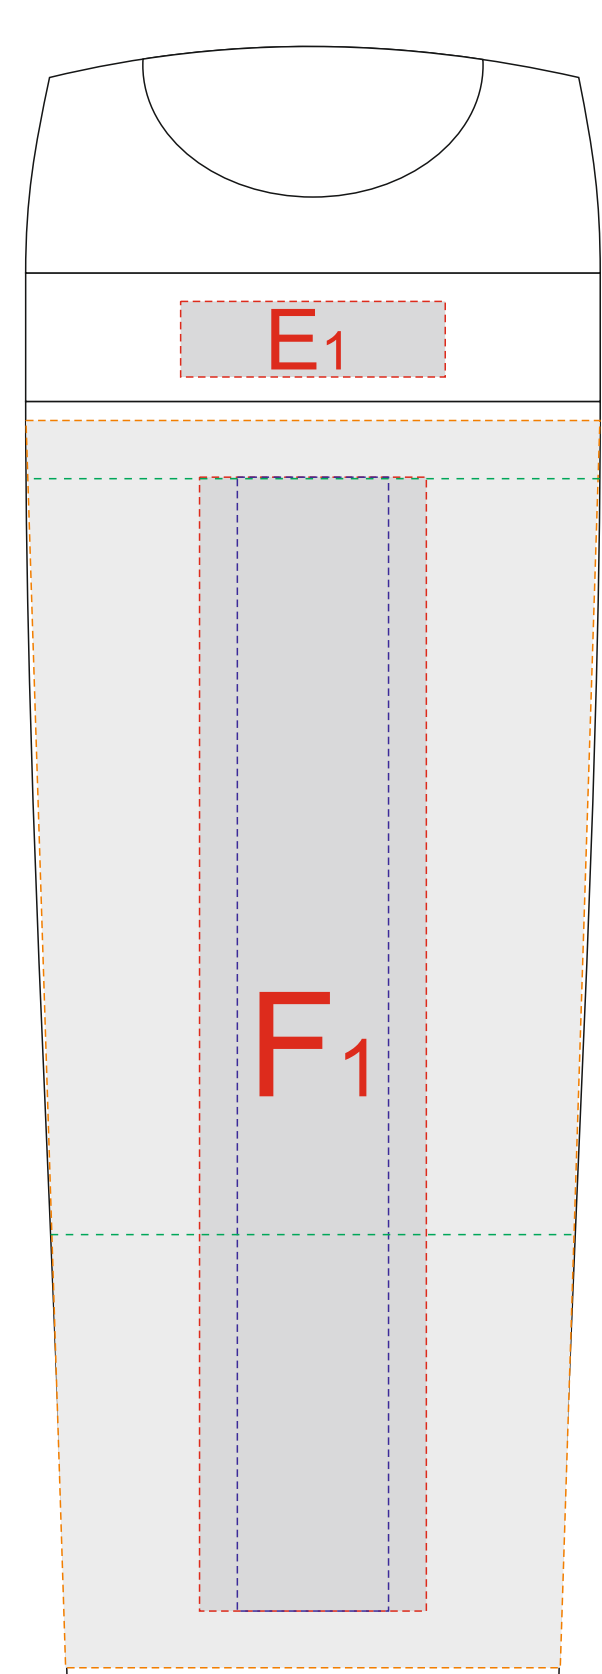

Арт. 7305.01

тампопечать
с одной стороны

A	Вид нанесения	Макс площадь (Ш*В)
	Тампопечать	22x22мм
B	Вид нанесения	Макс площадь (Ш*В)
	Термотрансфер	170x70мм
C	Вид нанесения	Макс площадь (Ш*В)
	Термотрансфер	140x80мм

D	Вид нанесения	Макс площадь (Ш*В)
	Тампопечать	30x10мм
E	Вид нанесения	Макс площадь (Ш*В)
	Тампопечать	35x10мм
F	Вид нанесения	Макс площадь (Ш*В)
	Тампопечать	30x50мм
	Уф печать	20x150мм
	Круговая трафаретная печать	231,5x100мм
	Круговая уф печать	231,5x165мм