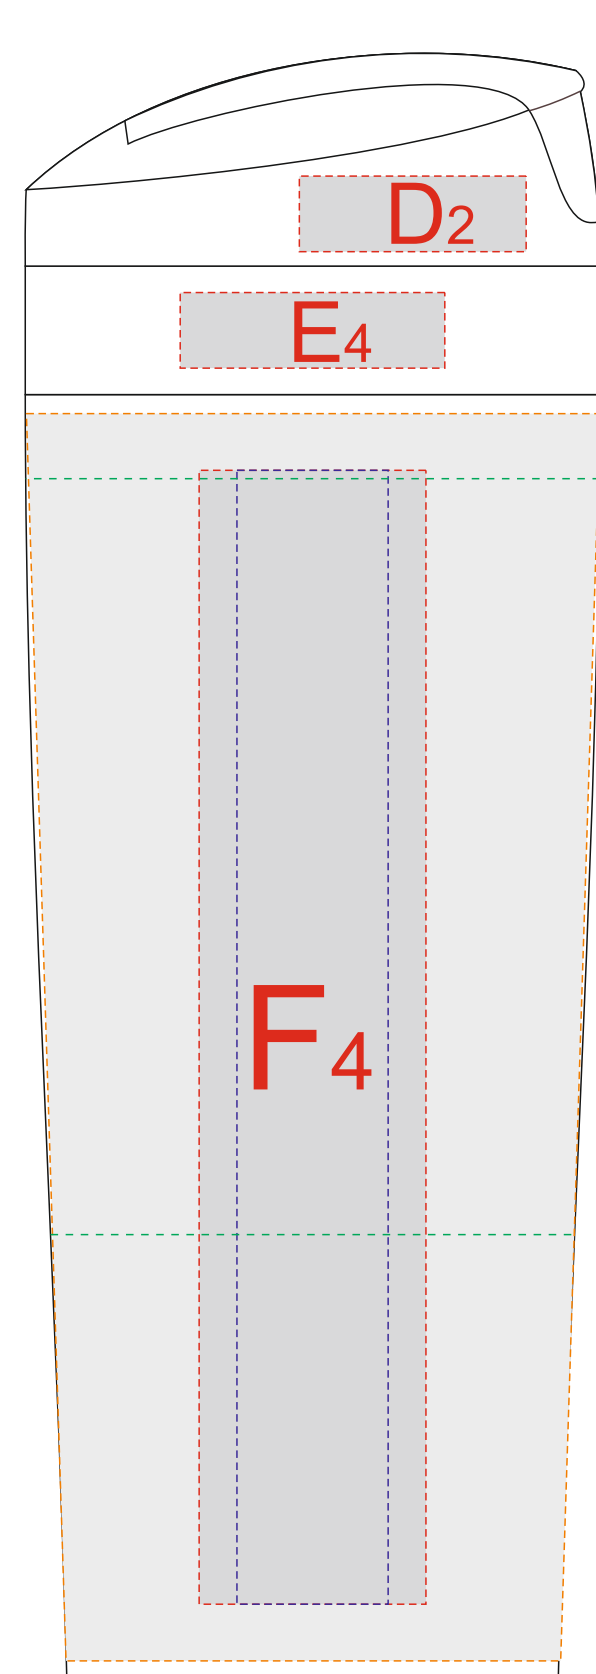

Арт. 7305.01

тампопечать
с одной стороны

A	Вид нанесения	Макс площадь (Ш*В)
	Тампопечать	22x22мм
B	Вид нанесения	Макс площадь (Ш*В)
	Термотрансфер	170x70мм
C	Вид нанесения	Макс площадь (Ш*В)
	Термотрансфер	140x80мм

D	Вид нанесения	Макс площадь (Ш*В)
	Тампопечать	30x10мм
E	Вид нанесения	Макс площадь (Ш*В)
	Тампопечать	35x10мм
F	Вид нанесения	Макс площадь (Ш*В)
	Тампопечать	30x50мм
	Уф печать	20x150мм
	Круговая трафаретная печать	231,5x100мм
	Круговая уф печать	231,5x165мм