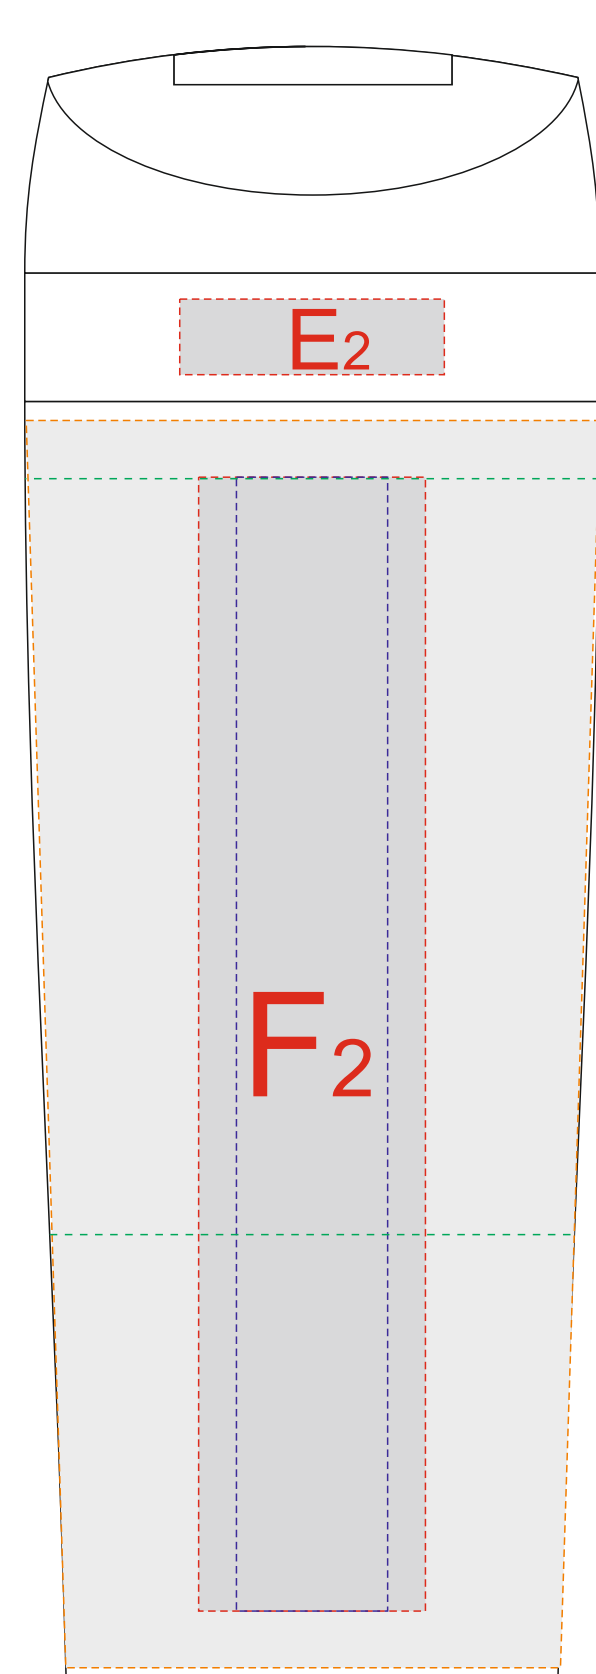

Арт. 7305.01

тампопечать
с одной стороны

A	Вид нанесения	Макс площадь (Ш*В)
	Тампопечать	22x22мм
B	Вид нанесения	Макс площадь (Ш*В)
	Термотрансфер	170x70мм
C	Вид нанесения	Макс площадь (Ш*В)
	Термотрансфер	140x80мм

D	Вид нанесения	Макс площадь (Ш*В)
	Тампопечать	30x10мм
E	Вид нанесения	Макс площадь (Ш*В)
	Тампопечать	35x10мм
F	Вид нанесения	Макс площадь (Ш*В)
	Тампопечать	30x50мм
	Уф печать	20x150мм
	Круговая трафаретная печать	231,5x100мм
	Круговая уф печать	231,5x165мм