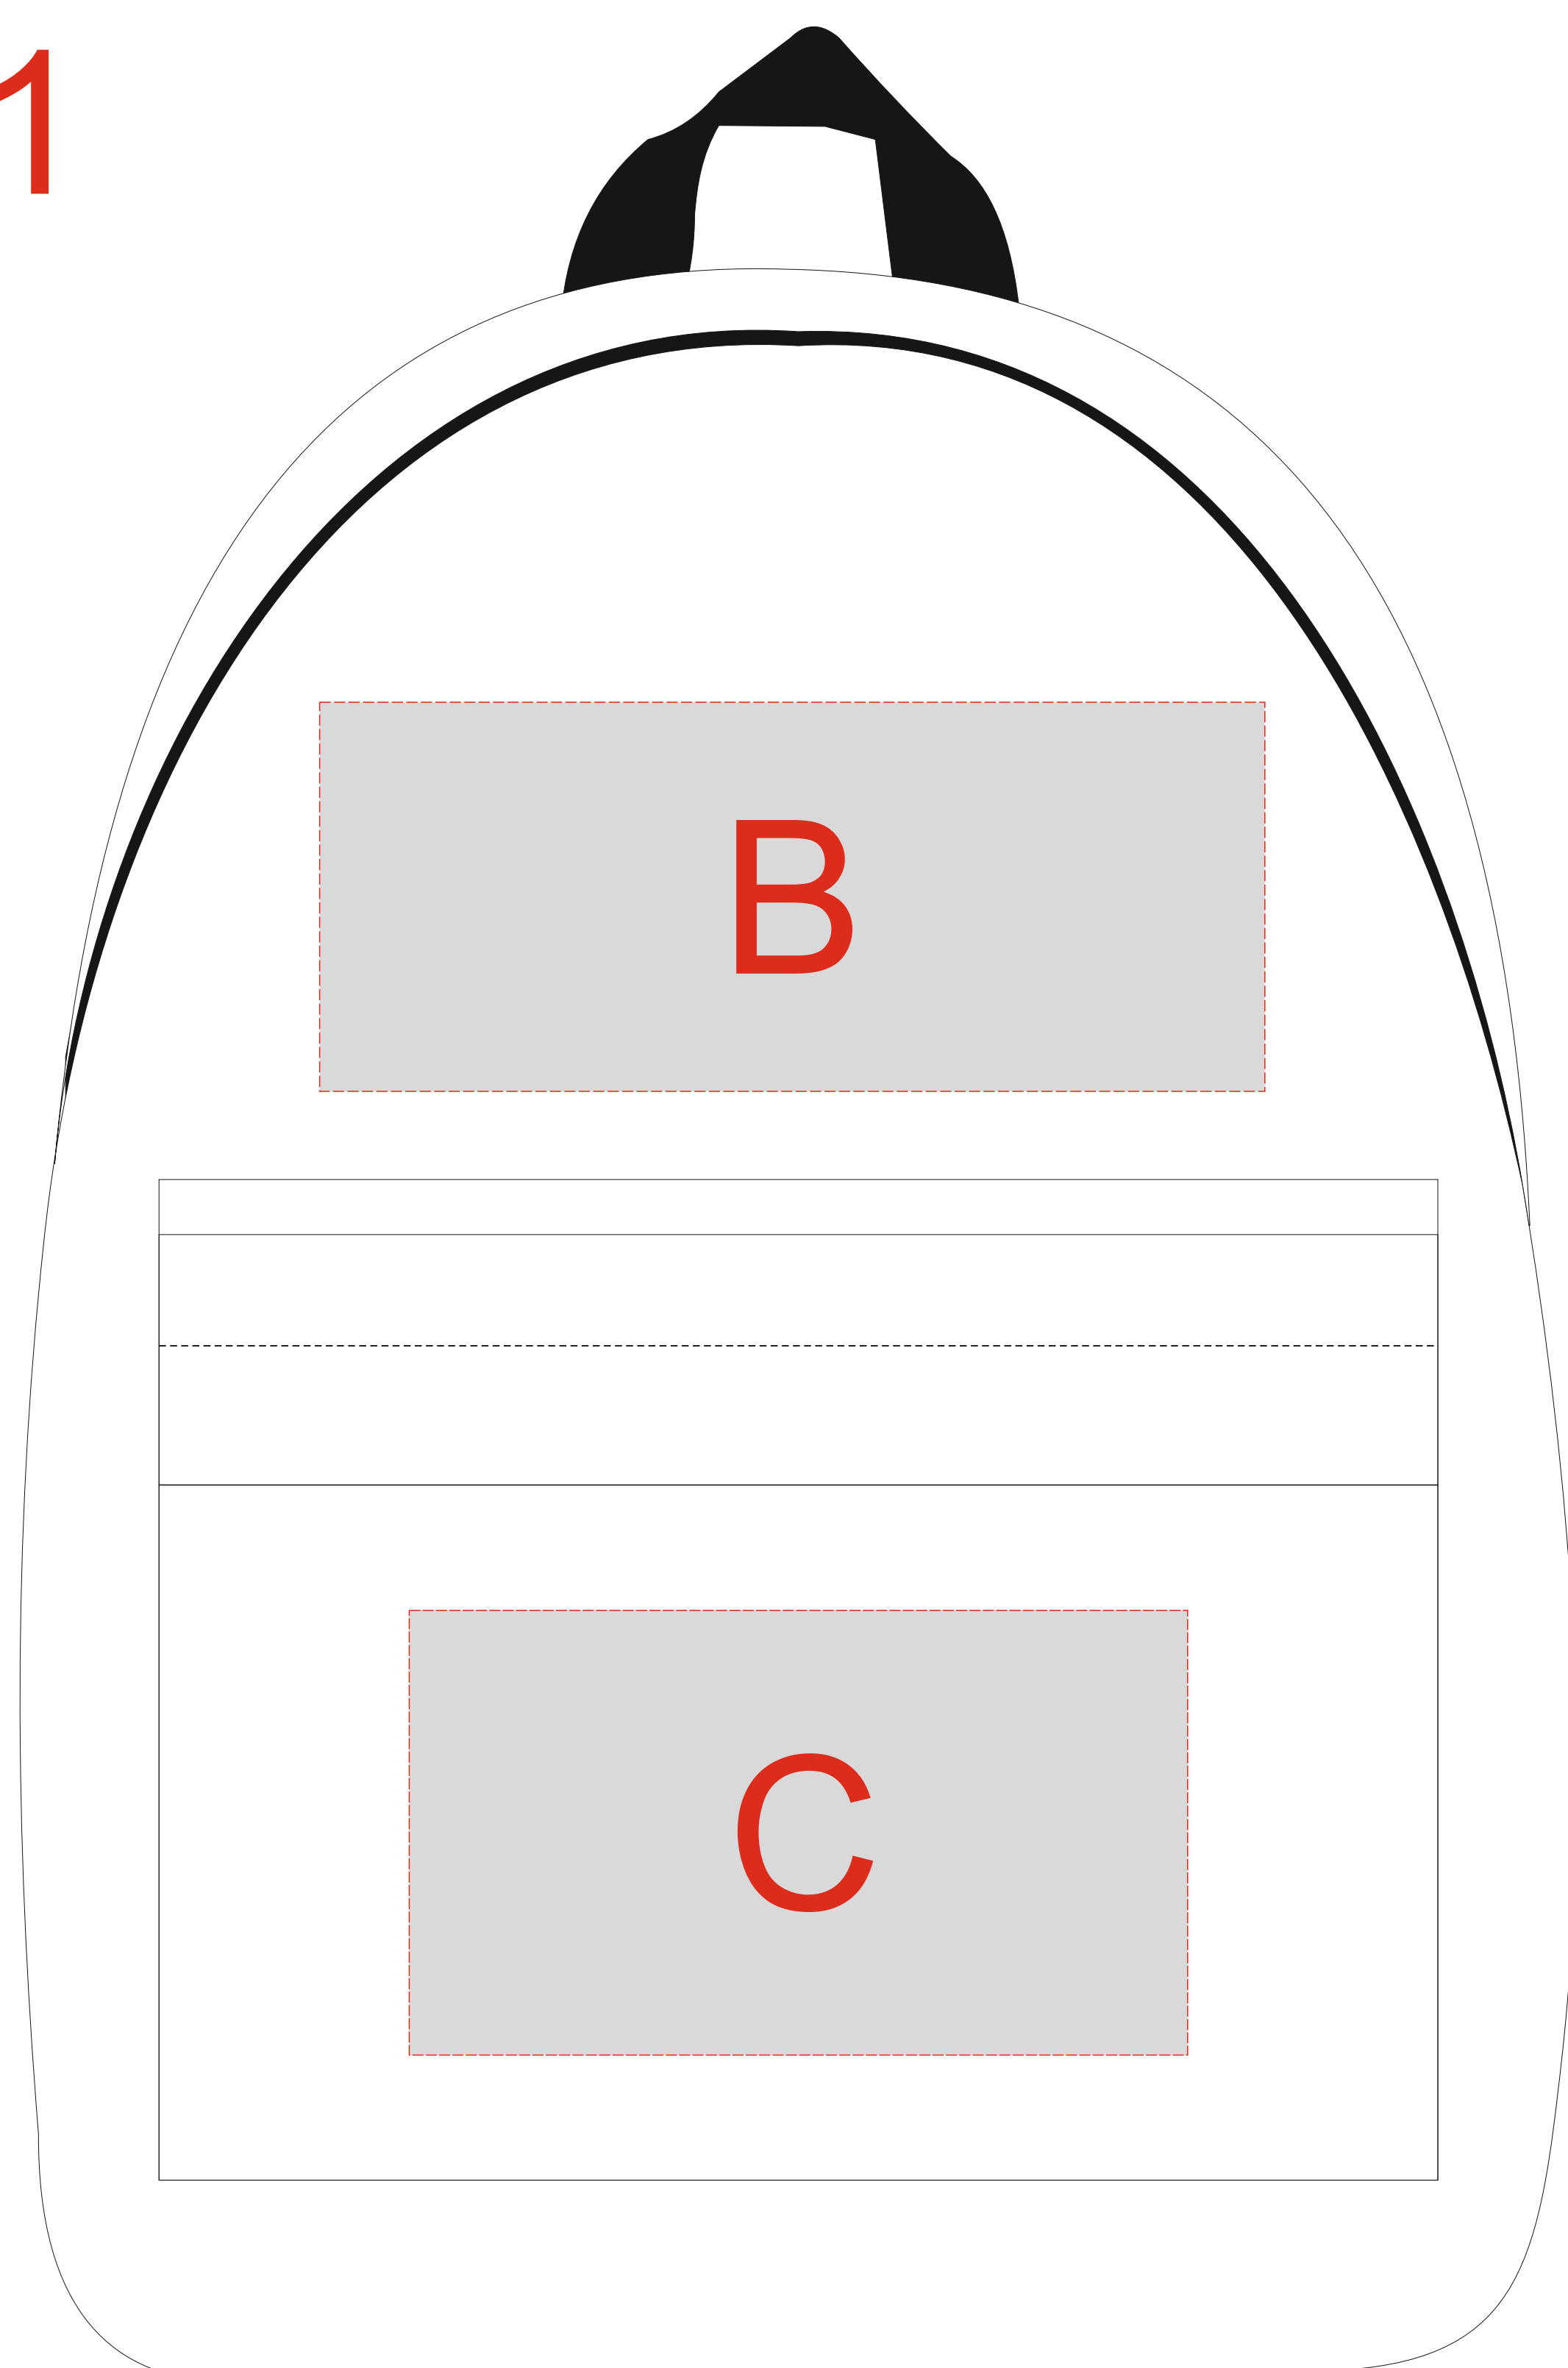

Арт. 7305.01

тампопечать
с одной стороны

A	Вид нанесения	Макс площадь (Ш*В)
	Тампопечать	22x22мм
B	Вид нанесения	Макс площадь (Ш*В)
	Термотрансфер	170x70мм
C	Вид нанесения	Макс площадь (Ш*В)
	Термотрансфер	140x80мм

D	Вид нанесения	Макс площадь (Ш*В)
	Тампопечать	30x10мм
E	Вид нанесения	Макс площадь (Ш*В)
	Тампопечать	35x10мм
F	Вид нанесения	Макс площадь (Ш*В)
	Тампопечать	30x50мм
	Уф печать	20x150мм
	Круговая трафаретная печать	231,5x100мм
	Круговая уф печать	231,5x165мм