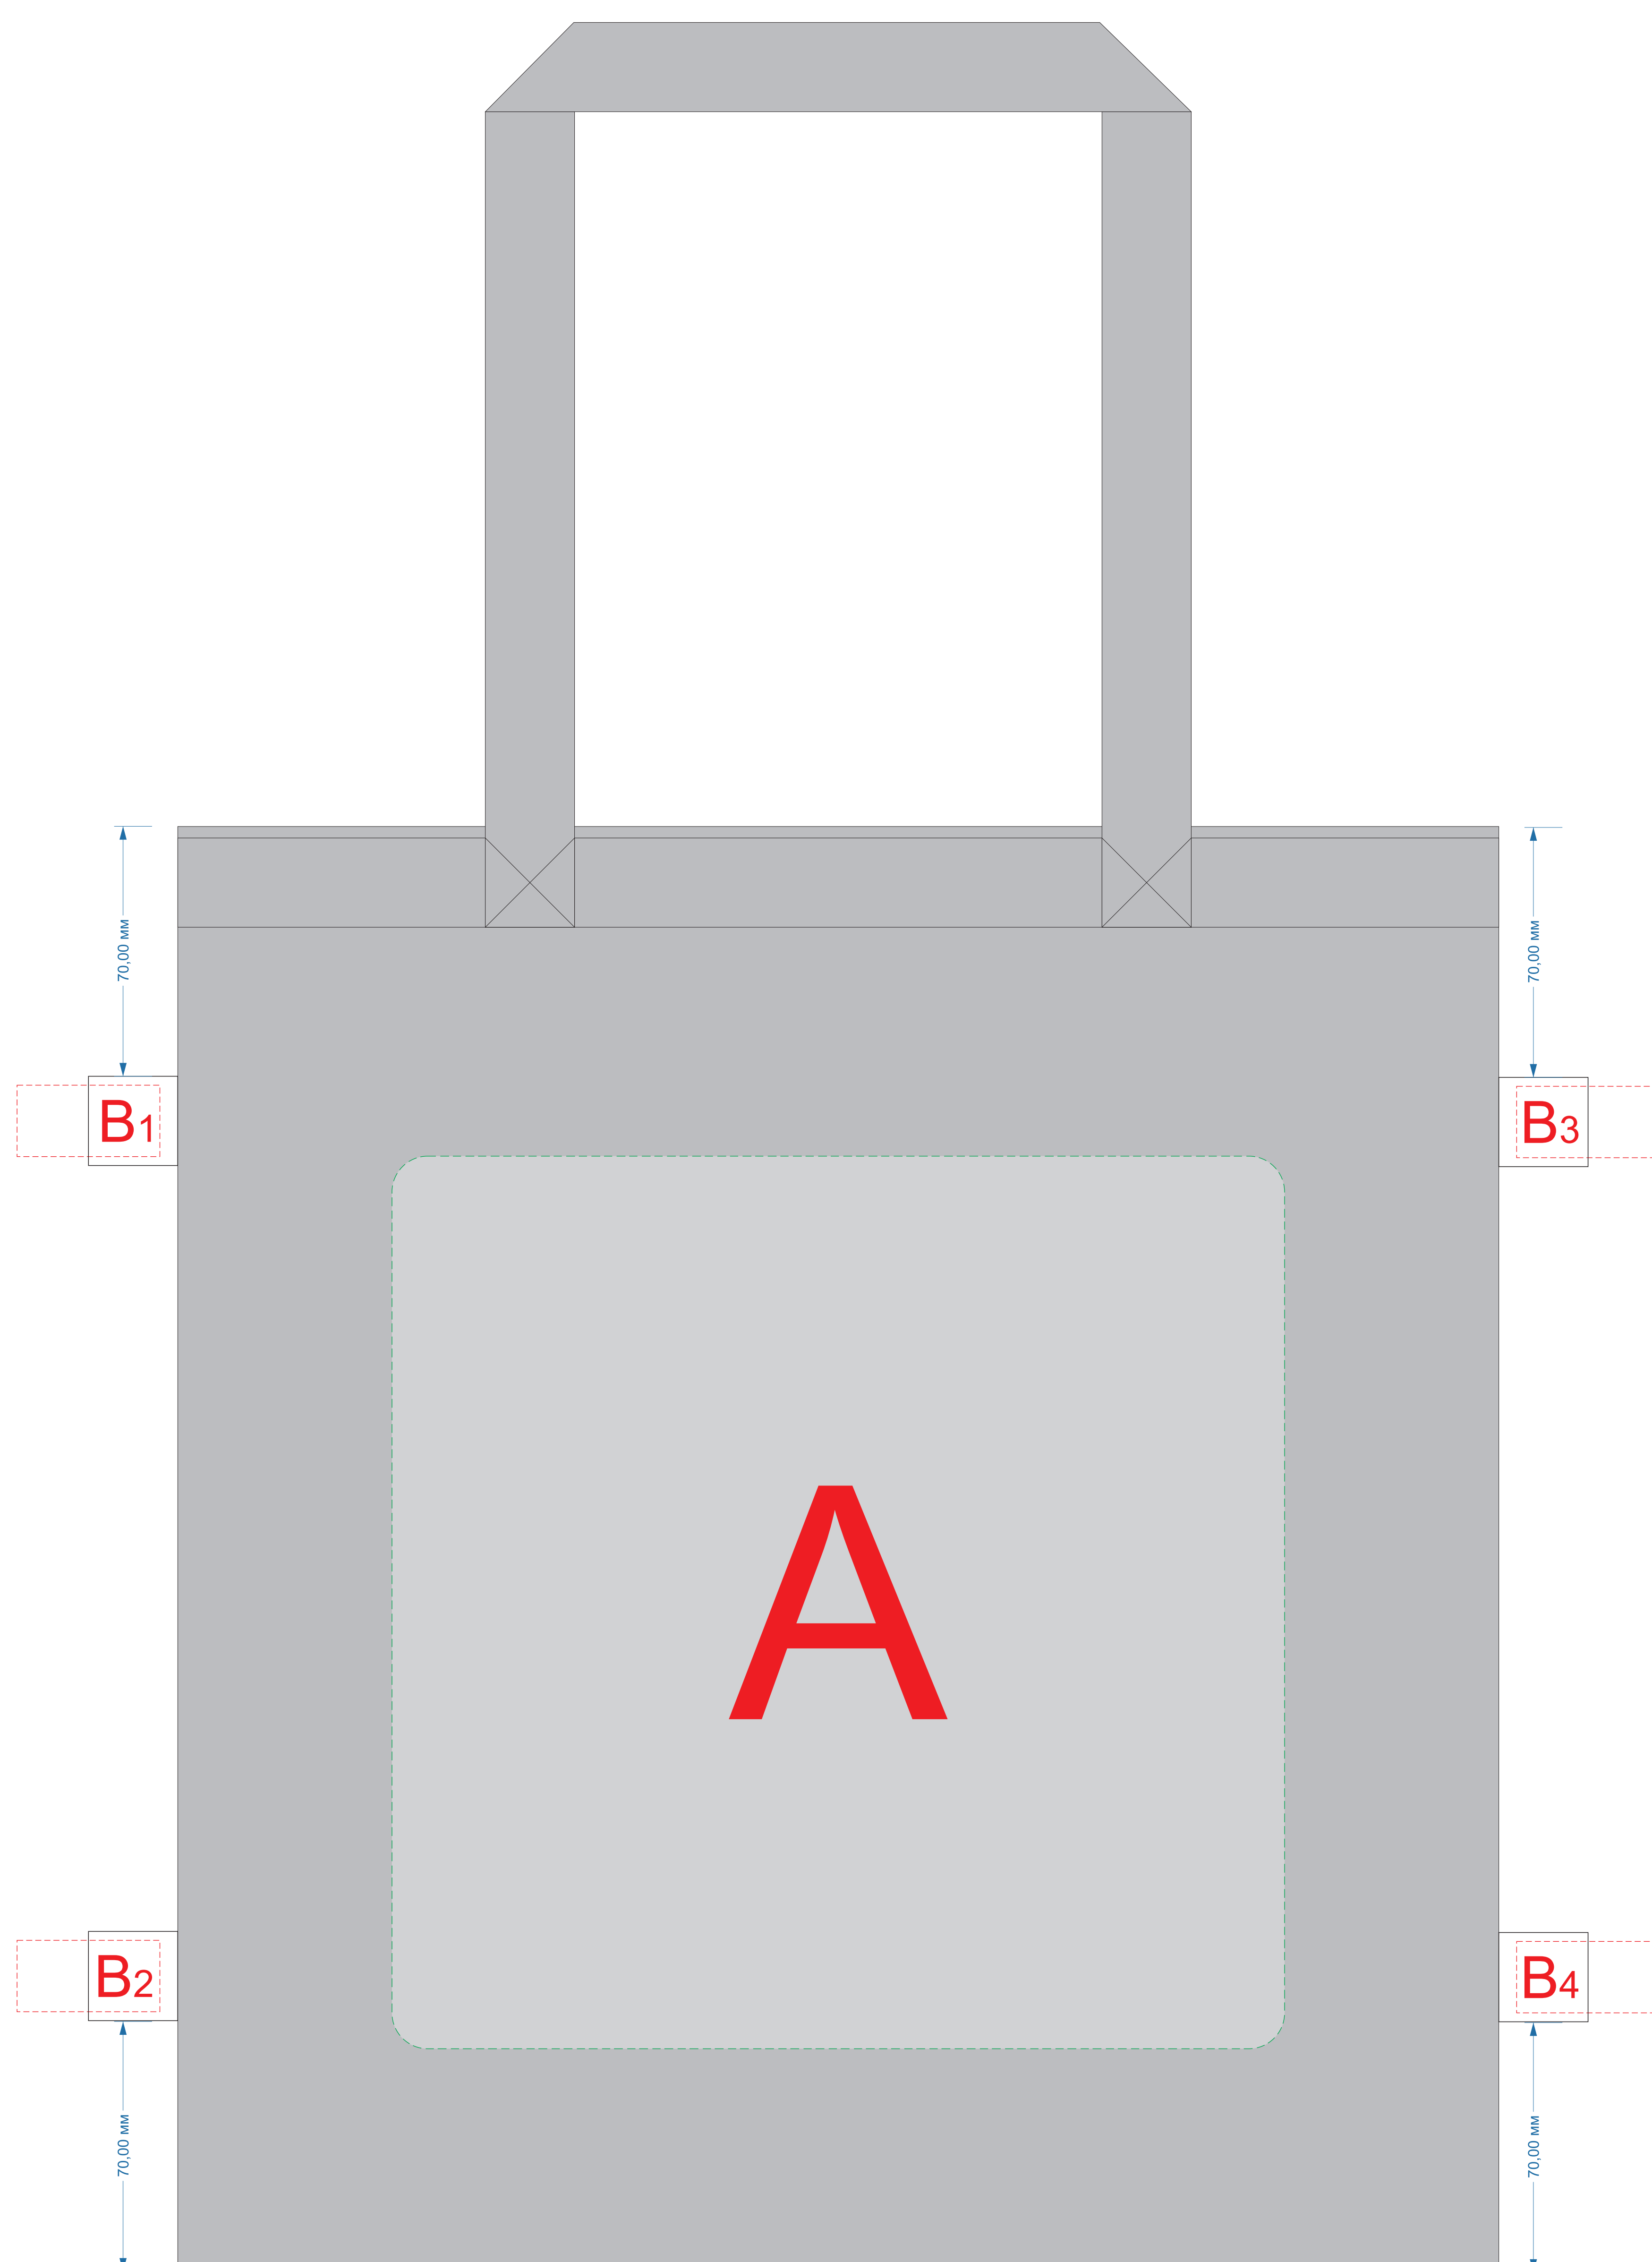

Арт. 956300

Нанесение возможно с обеих сторон

лейбл

А	Вид нанесения	Макс площадь (Ш*В)
	Вышивка	250x230мм

Внимание! Печать на лейбл возможна только с одной стороны.

В	Вид нанесения	Макс площадь (Ш*В)
	Лейбл пришивной (фоновая запечатка)	70x31мм
Лейбл пришивной (для текста и логотипов)	40x20мм	