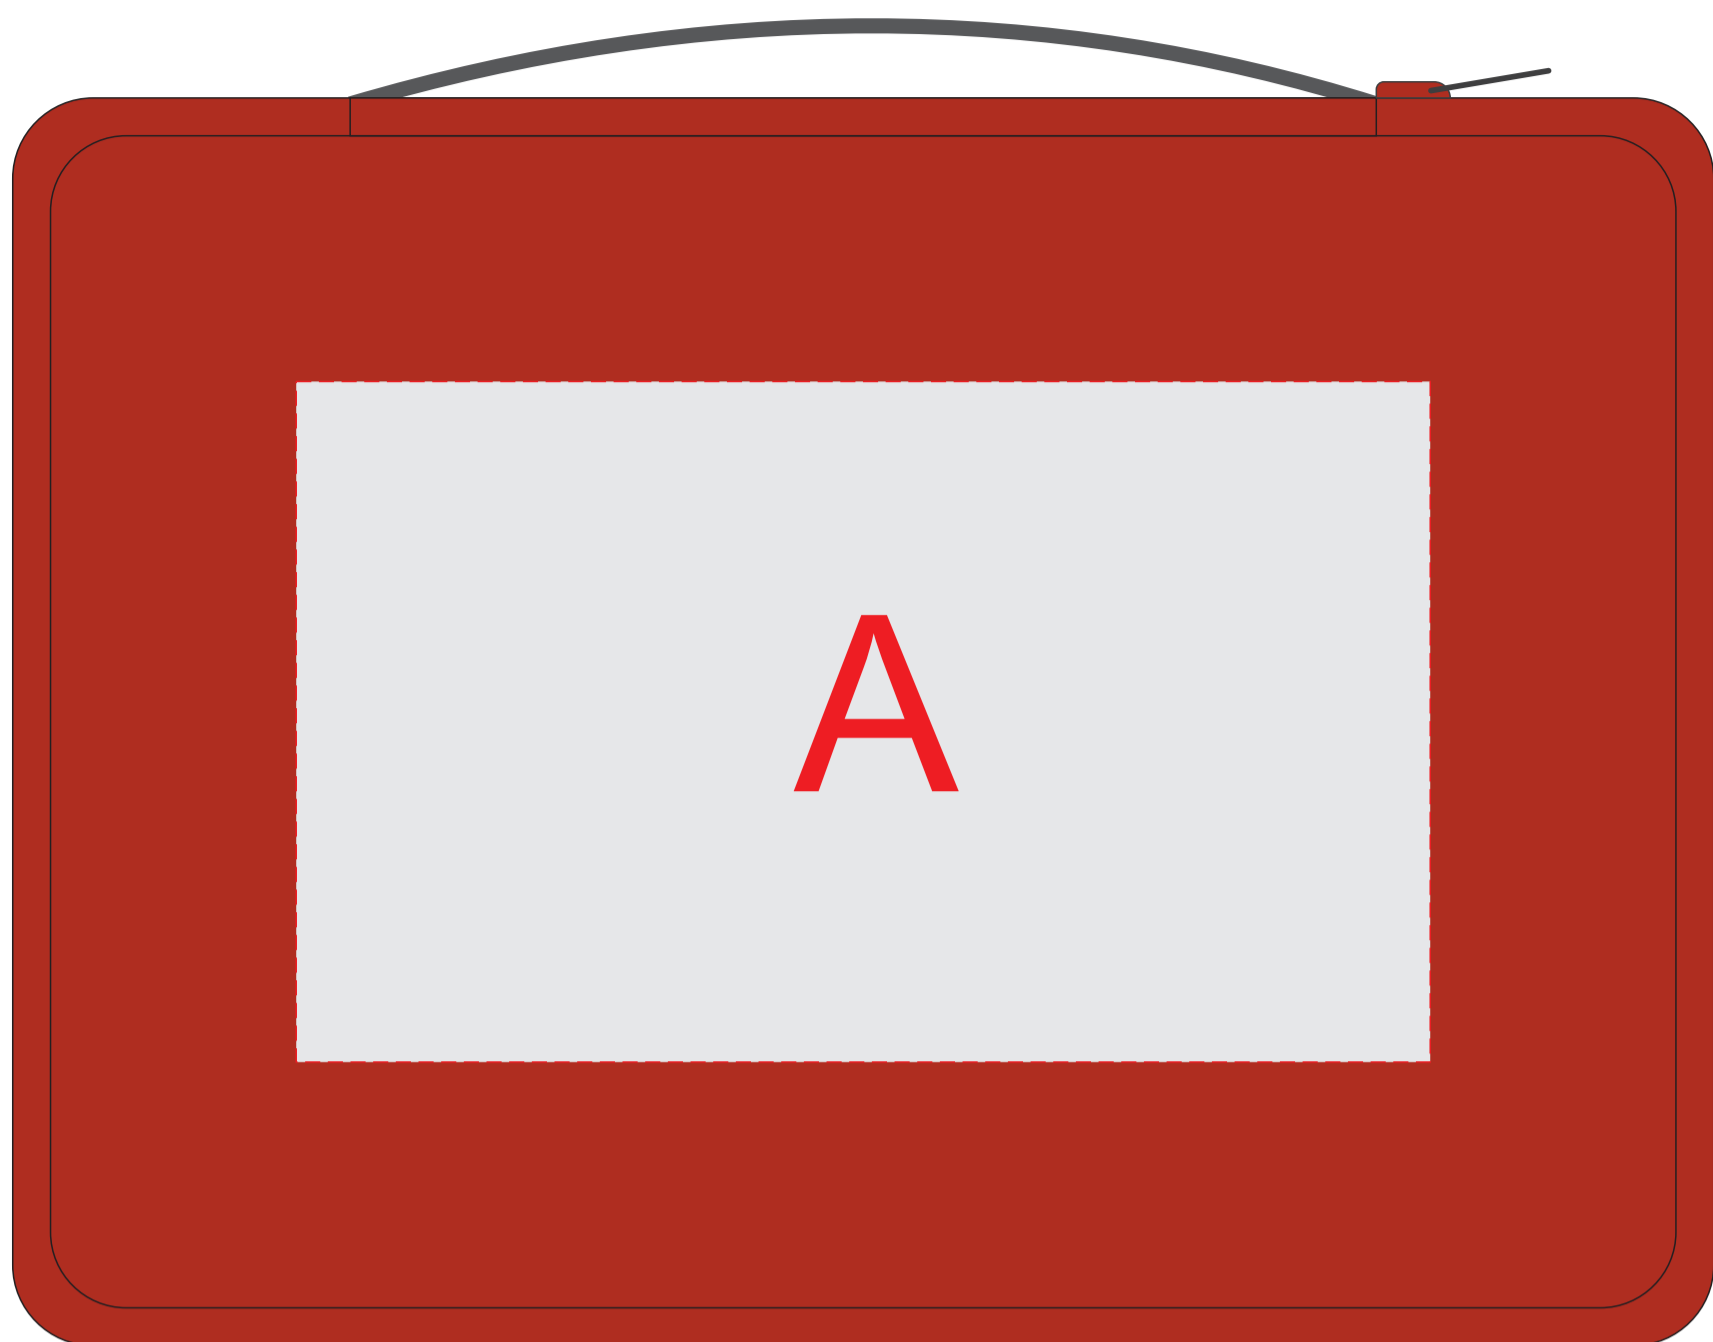

нанесение возможно с обеих сторон

<b>A</b>	<b>Вид нанесения</b>	<b>Макс площадь (Ш*В)</b>
	Термотрансфер	130x90мм

<b>B</b>	<b>Вид нанесения</b>	<b>Макс площадь (Ш*В)</b>
	Тампопечать	15x15мм
	Цифровая печать	20x20мм
	Смола	20x20мм

<b>C</b>	<b>Вид нанесения</b>	<b>Макс площадь (Ш*В)</b>
	Уф печать	10x20мм
	Тампопечать	10x20мм

<b>D</b>	<b>Вид нанесения</b>	<b>Макс площадь (Ш*В)</b>
	Уф печать	10x20мм
	Тампопечать	10x20мм

<b>H</b>	<b>Вид нанесения</b>	<b>Макс площадь (Ш*В)</b>
	Смола	15x15мм

печать возможна на обеих сторонах чехла

Внимание! Трафаретная печать возможна только в 1 цвет черной, белой или серебристой краской

<b>F</b>	<b>Вид нанесения</b>	<b>Макс площадь (Ш*В)</b>
	Тампопечать	15x15мм