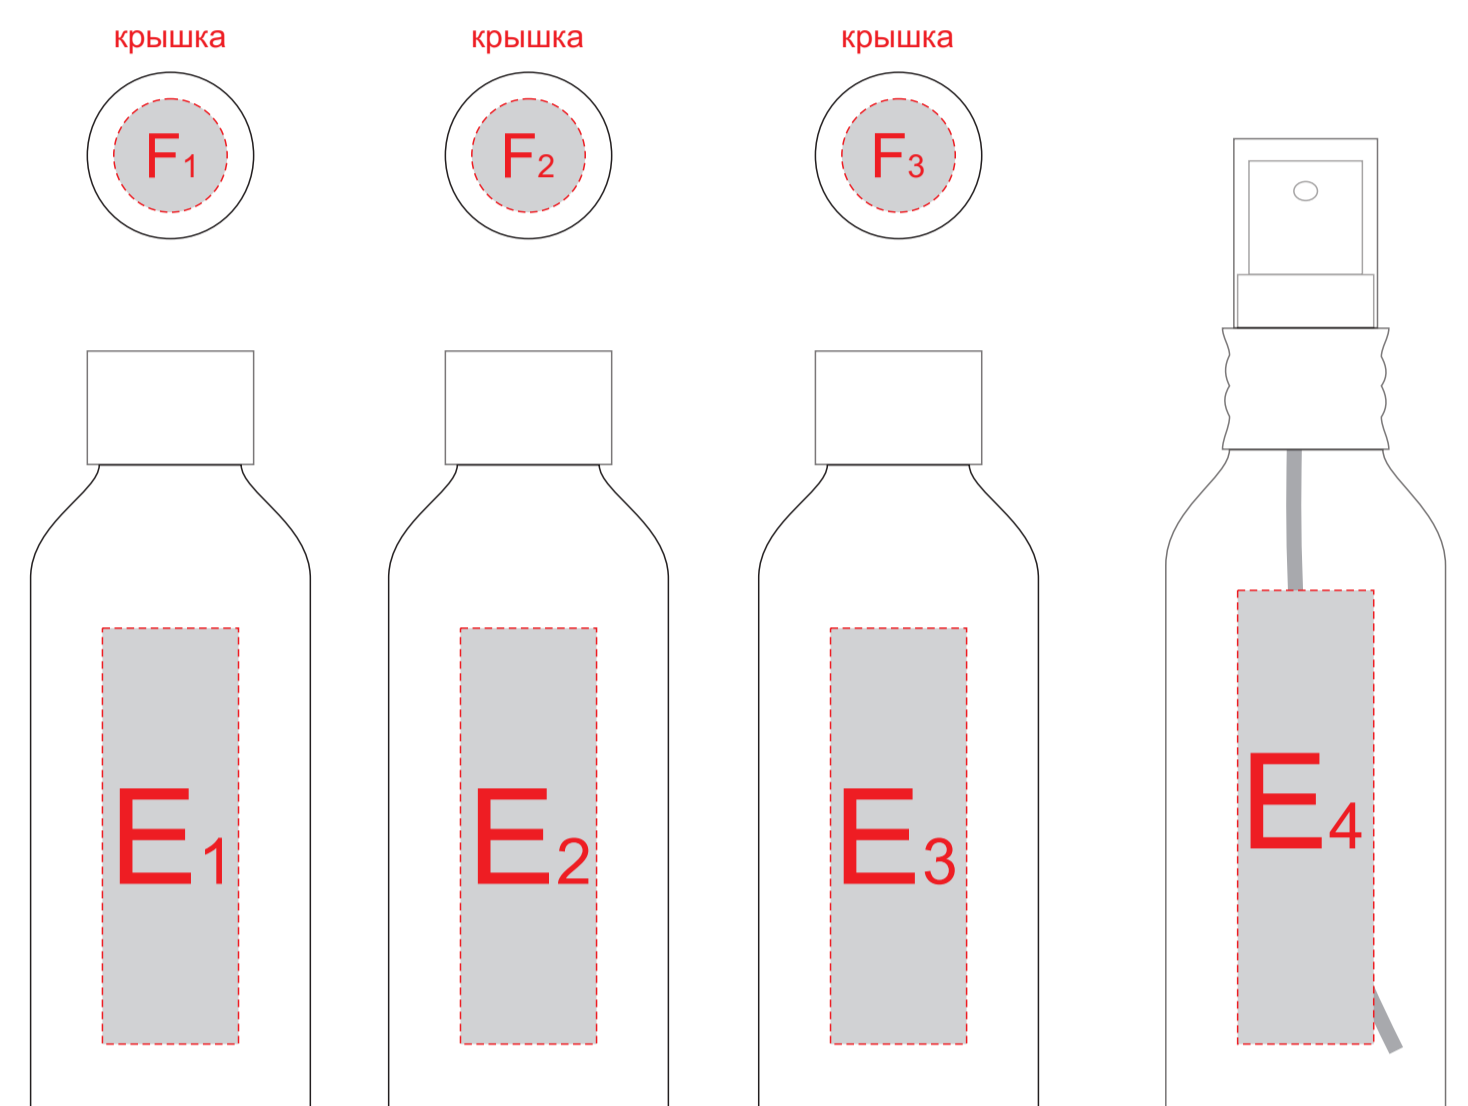

нанесение возможно с обеих сторон

<b>A</b>	<b>Вид нанесения</b>	<b>Макс площадь (Ш*В)</b>
	Термотрансфер	130x90мм

<b>B</b>	<b>Вид нанесения</b>	<b>Макс площадь (Ш*В)</b>
	Тампопечать	15x15мм
	Цифровая печать	20x20мм
	Смола	20x20мм

<b>C</b>	<b>Вид нанесения</b>	<b>Макс площадь (Ш*В)</b>
	Уф печать	10x20мм
	Тампопечать	10x20мм

<b>D</b>	<b>Вид нанесения</b>	<b>Макс площадь (Ш*В)</b>
	Уф печать	10x20мм
	Тампопечать	10x20мм

<b>H</b>	<b>Вид нанесения</b>	<b>Макс площадь (Ш*В)</b>
	Смола	15x15мм

печать возможна на обеих сторонах чехла

Внимание! Трафаретная печать возможна только в 1 цвет черной, белой или серебристой краской

<b>F</b>	<b>Вид нанесения</b>	<b>Макс площадь (Ш*В)</b>
	Тампопечать	15x15мм

<b>E</b>	<b>Вид нанесения</b>	<b>Макс площадь (Ш*В)</b>
	Тампопечать	15x20мм

<b>G</b>	<b>Вид нанесения</b>	<b>Макс площадь (Ш*В)</b>
	Тампопечать	45x45мм
	Трафаретная печать 1+0	130x120мм