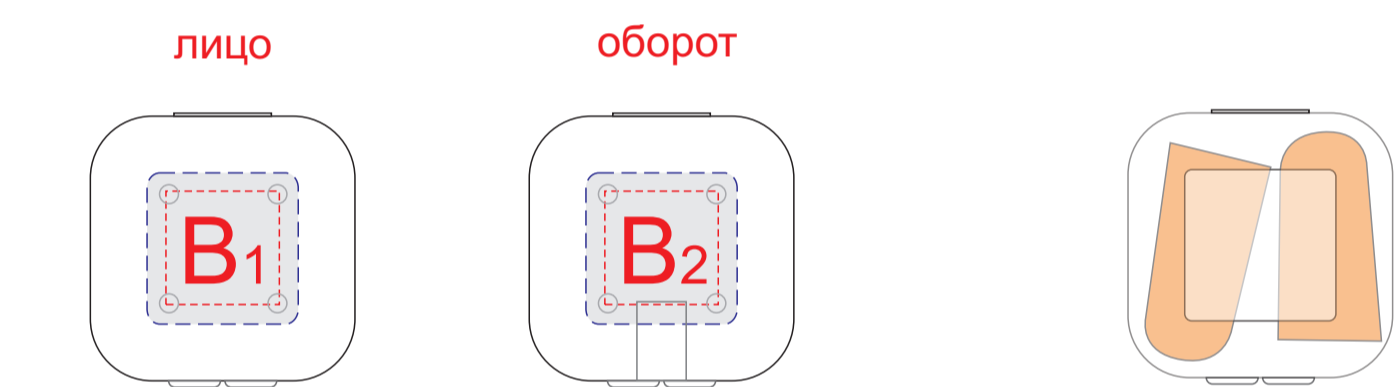

нанесение возможно с обеих сторон

<b>A</b>	<b>Вид нанесения</b>	<b>Макс площадь (Ш*В)</b>
	Термотрансфер	130x90мм

<b>B</b>	<b>Вид нанесения</b>	<b>Макс площадь (Ш*В)</b>
	Тампопечать	15x15мм
	Цифровая печать	20x20мм
	Смола	20x20мм

<b>C</b>	<b>Вид нанесения</b>	<b>Макс площадь (Ш*В)</b>
	Уф печать	10x20мм
	Тампопечать	10x20мм

<b>D</b>	<b>Вид нанесения</b>	<b>Макс площадь (Ш*В)</b>
	Уф печать	10x20мм
	Тампопечать	10x20мм

<b>H</b>	<b>Вид нанесения</b>	<b>Макс площадь (Ш*В)</b>
	Смола	15x15мм

печать возможна на обеих сторонах чехла

Внимание! Трафаретная печать возможна только в 1 цвет черной, белой или серебристой краской

<b>F</b>	<b>Вид нанесения</b>	<b>Макс площадь (Ш*В)</b>
	Тампопечать	15x15мм

<b>E</b>	<b>Вид нанесения</b>	<b>Макс площадь (Ш*В)</b>
	Тампопечать	15x20мм

<b>G</b>	<b>Вид нанесения</b>	<b>Макс площадь (Ш*В)</b>
	Тампопечать	45x45мм
	Трафаретная печать 1+0	130x120мм