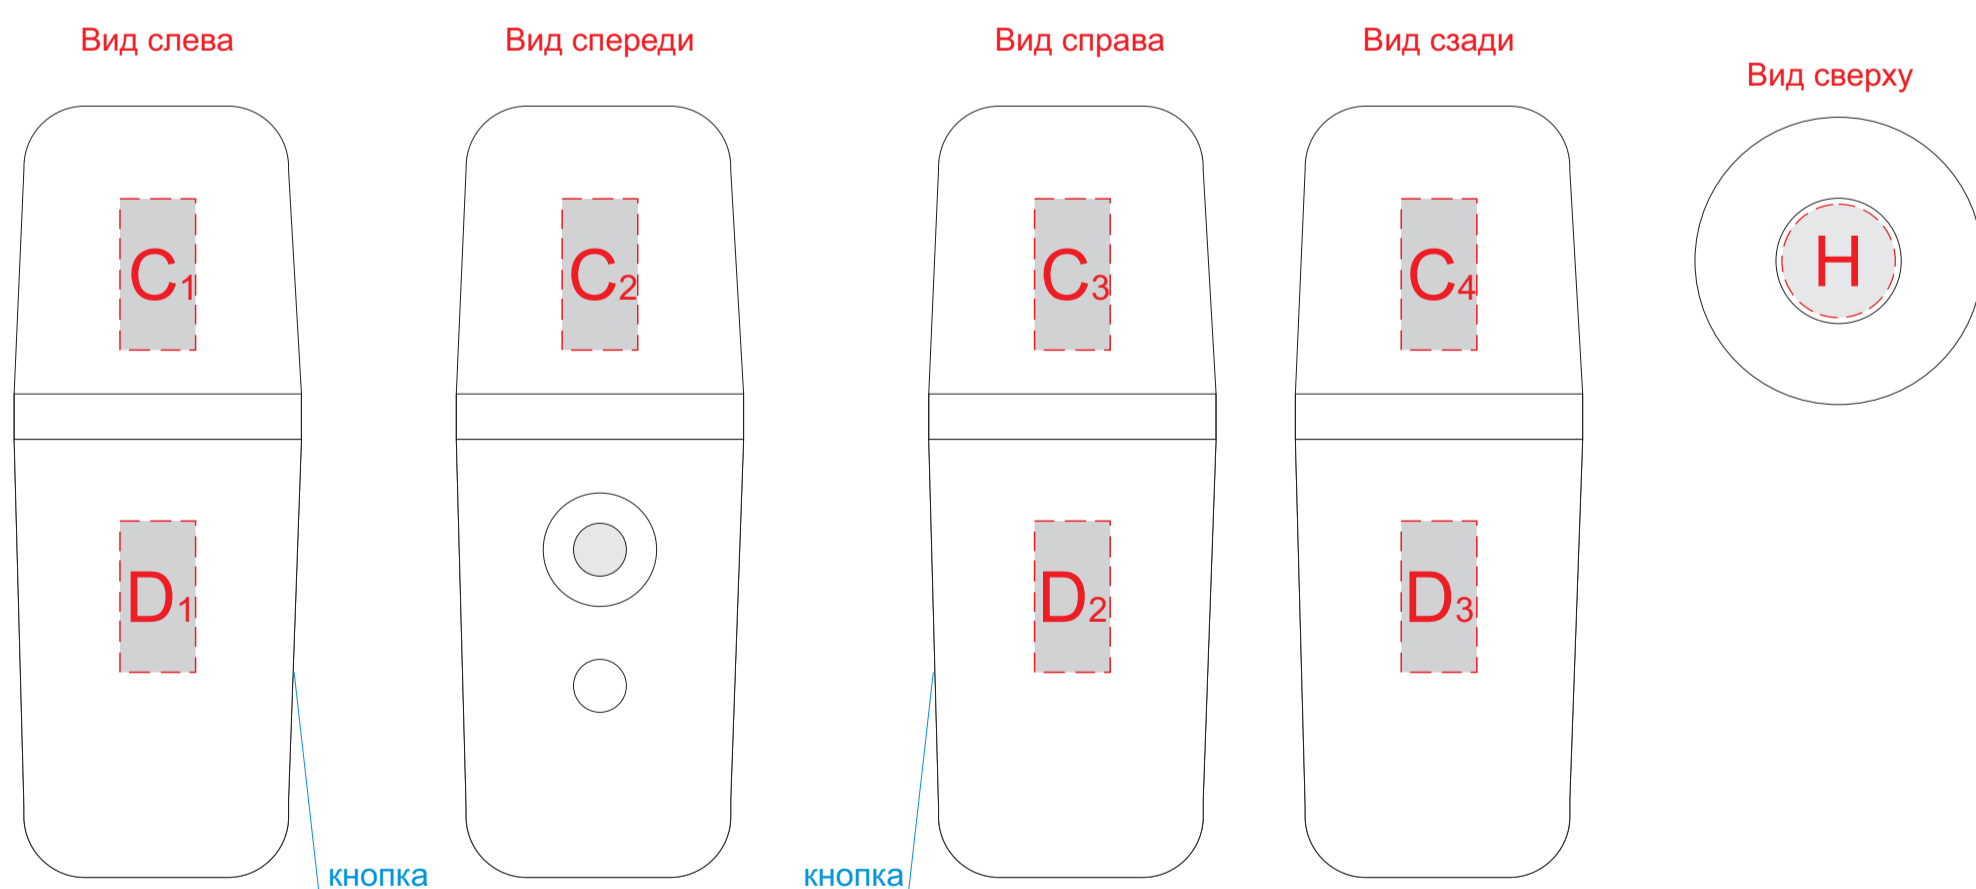

нанесение возможно с обеих сторон

<b>A</b>	<b>Вид нанесения</b>	<b>Макс площадь (Ш*В)</b>
	Термотрансфер	130x90мм

<b>B</b>	<b>Вид нанесения</b>	<b>Макс площадь (Ш*В)</b>
	Тампопечать	15x15мм
	Цифровая печать	20x20мм
	Смола	20x20мм

<b>C</b>	<b>Вид нанесения</b>	<b>Макс площадь (Ш*В)</b>
	Уф печать	10x20мм
	Тампопечать	10x20мм

<b>D</b>	<b>Вид нанесения</b>	<b>Макс площадь (Ш*В)</b>
	Уф печать	10x20мм
	Тампопечать	10x20мм

<b>H</b>	<b>Вид нанесения</b>	<b>Макс площадь (Ш*В)</b>
	Смола	15x15мм

печать возможна на обеих сторонах чехла

Внимание! Трафаретная печать возможна только в 1 цвет черной, белой или серебристой краской

<b>F</b>	<b>Вид нанесения</b>	<b>Макс площадь (Ш*В)</b>
	Тампопечать	15x15мм