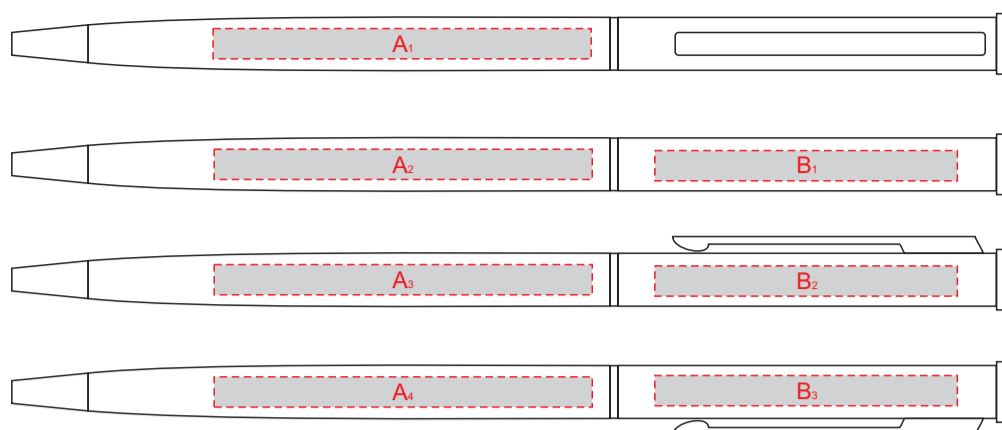

Арт. 77480

A	Вид нанесения	Макс площадь (Ш*В)
	Гравировка	50x4мм
	Тампопечать	50x4мм

B	Вид нанесения	Макс площадь (Ш*В)
	Гравировка	40x4мм
	Тампопечать	35x4мм