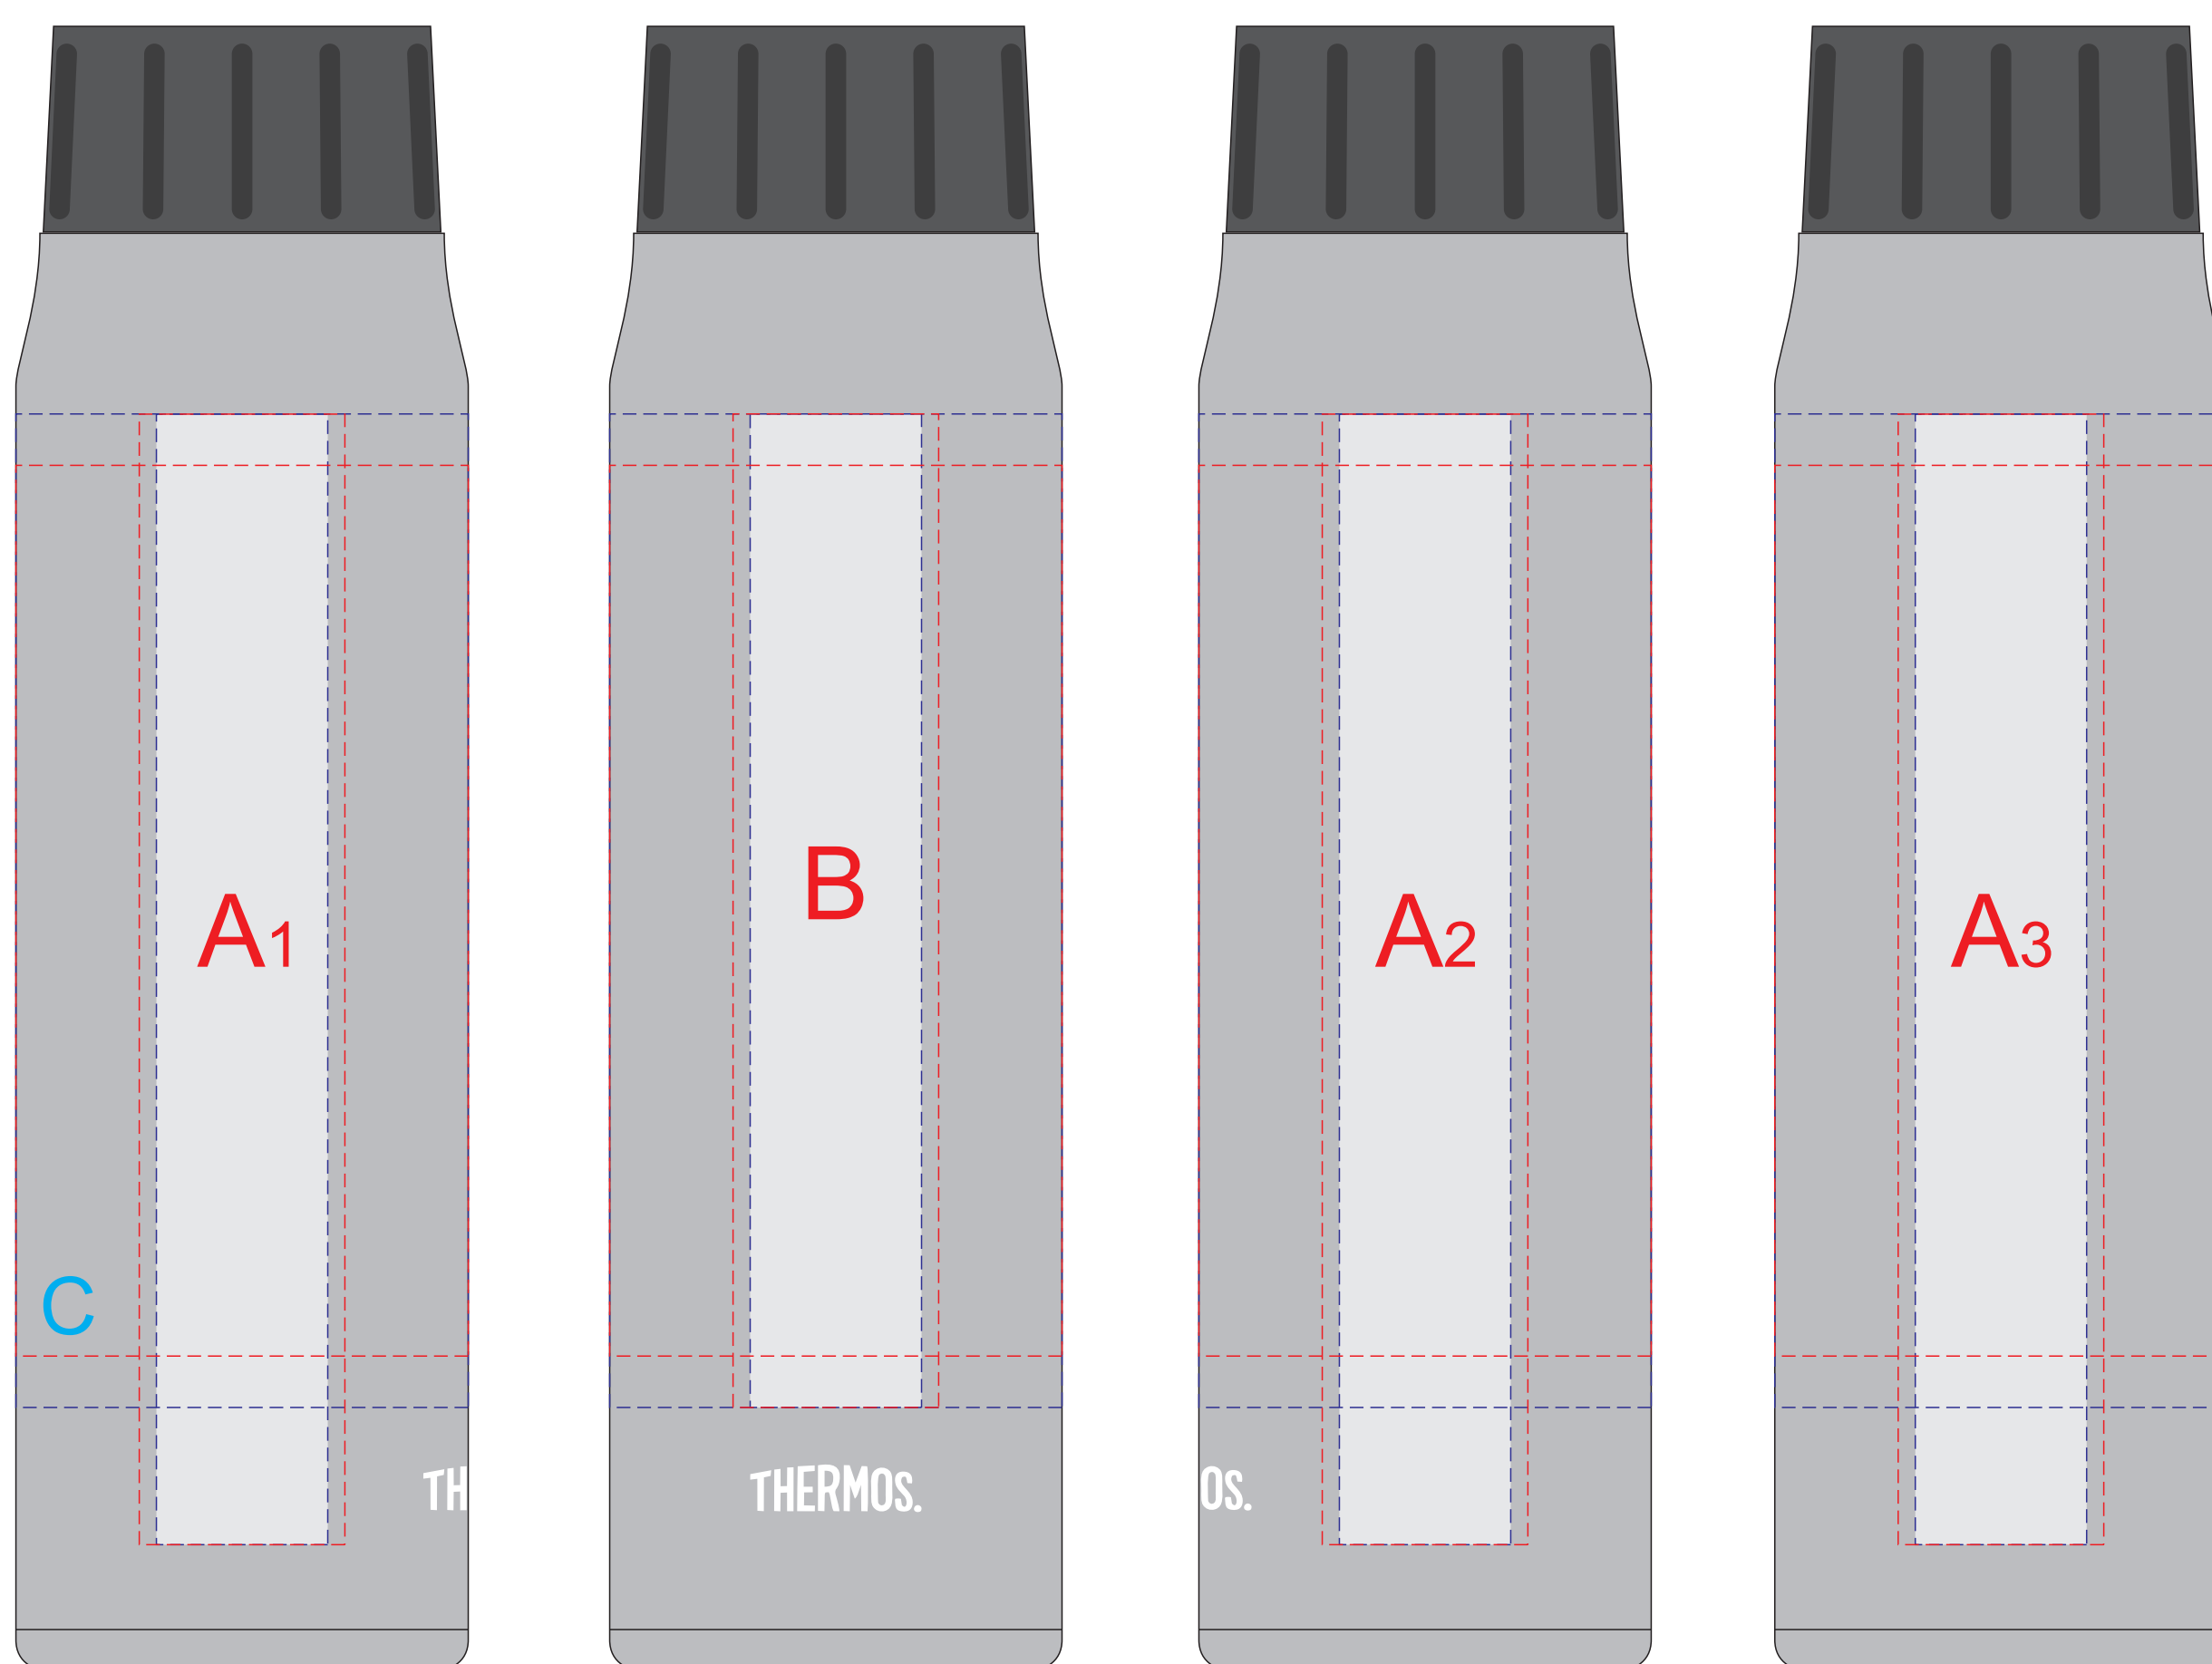

вид слева

вид спереди

вид справа

вид сзади

Круговая гравировка

Круговая трафаретная печать 1+0

Внимание! Круговая гравировка не позиционируется относительно крышки изделия и других нанесений. Круговая трафаретная печать и круговая гравировка не стыкуются.

A	Вид нанесения	Макс площадь (Ш*В)
	Тампопечать	30x40мм
	Гравировка	25x150мм
B	Вид нанесения	Макс площадь (Ш*В)
	Тампопечать	30x40мм
	Гравировка	25x145мм
C	Вид нанесения	Макс площадь (Ш*В)
	Круговая трафаретная печать 1+0	180x130мм
	Круговая гравировка	206x145мм