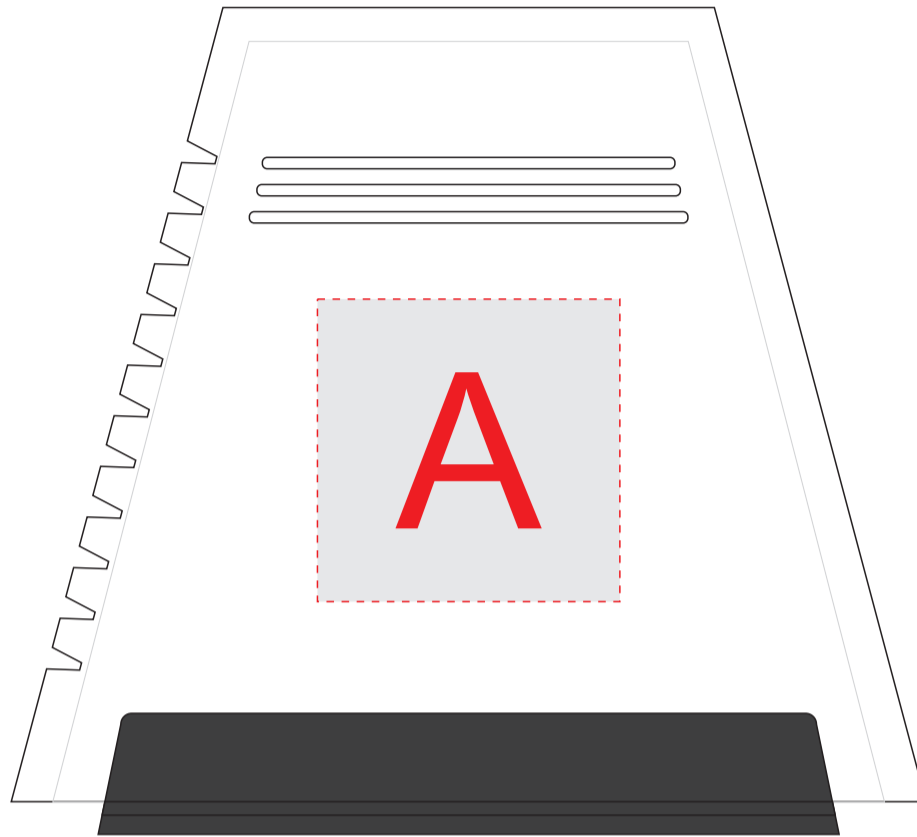

Нанесение возможно с обеих сторон

Внимание! Из-за пористой структуры поверхности возможна непропечатка.

	Вид нанесения	Макс площадь (Ш*В)
	Тампопечать (1+0)	40x40мм