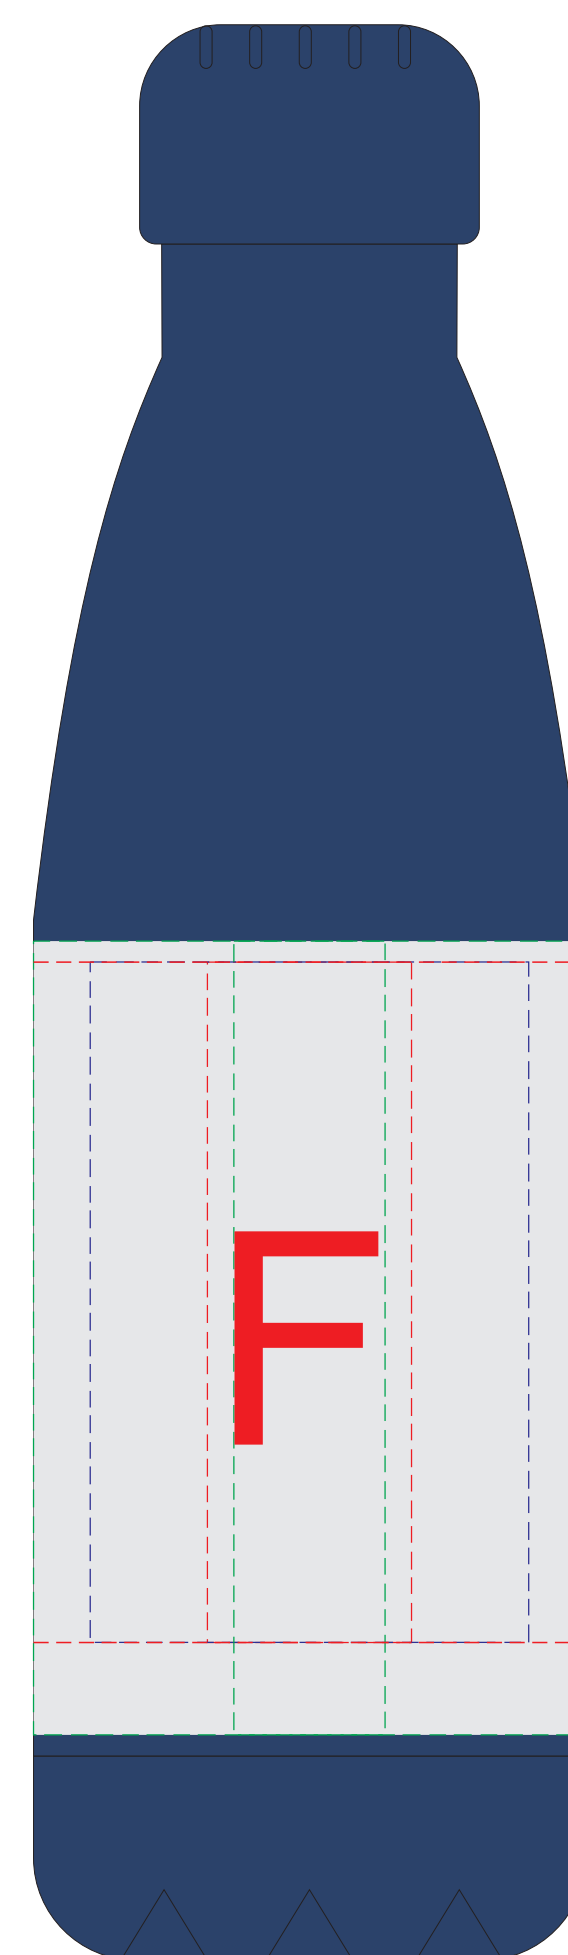

крышка коробки

Внимание! Тампопечать возможна в 1 цвет - черной, серебряной или золотой краской.
Трафаретная печать возможна в 1 цвет - белой, черной или серебряной краской.

A	Вид нанесения	Макс площадь (Ш*В)
	Тампопечать 1+0	35x35мм
	Трафаретная печать 1+0	230x230мм
	Тиснение	60x60мм
	Цифровая печать на белой основе	280x275мм
Шильд спектр	150x150мм	

C	Вид нанесения	Макс площадь (Ш*В)
	Тампопечать	35x6мм
	Уф-печать	35x6мм

D	Вид нанесения	Макс площадь (Ш*В)
	Уф-печать	85x7мм

E	Вид нанесения	Макс площадь (Ш*В)
	Уф-печать	115x7мм

лицо

оборот

B	Вид нанесения	Макс площадь (Ш*В)
	Тиснение	95x95мм
	Уф-печать	125x190мм
	Трафаретная печать 1+0	90x160мм

гравировка серебро

Внимание! Круговая гравировка не стыкуется!

F	Вид нанесения	Макс площадь (Ш*В)
	Гравировка	27x90мм
	Круговая гравировка	210x90мм
	Гравировка XL	58x90мм
	УФ печать	20x100мм
	Круговая УФ печать	213,5x105мм