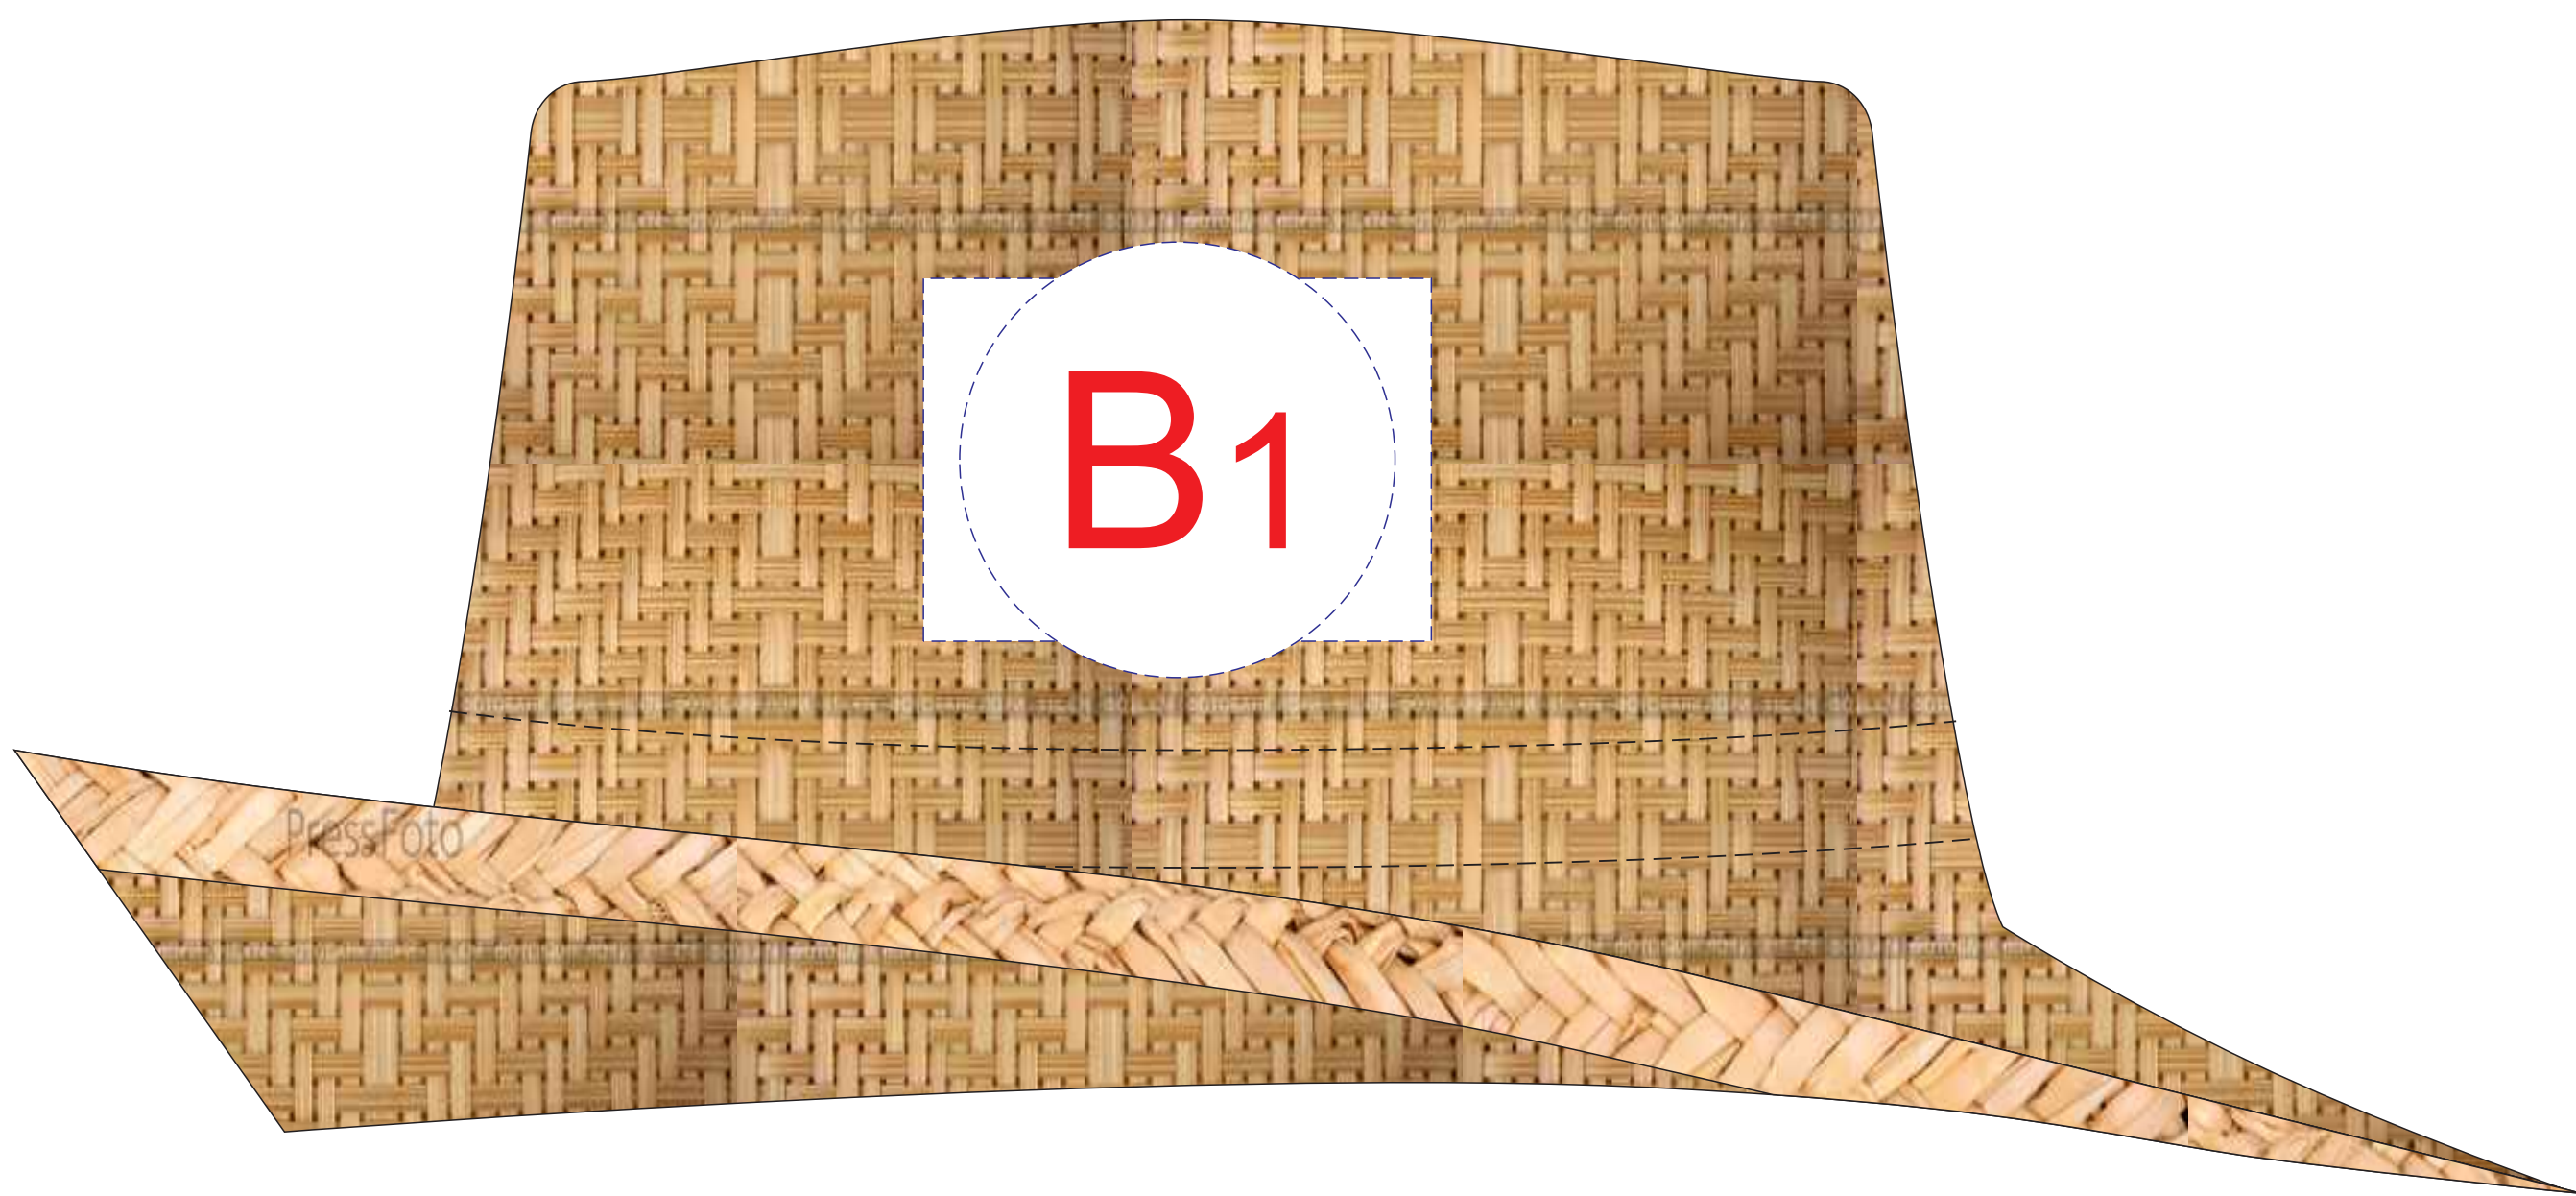

Арт. GO7063S

вид спереди

вид справа

вид слева

ОФОРМЛЕНИЕ ПАТЧА:

ПАТЧ КРУГЛЫЙ

ПАТЧ ПРЯМОУГОЛЬНЫЙ

A	Вид нанесения	Макс площадь (Ш*В)
	Патч Круглый	47x47мм
	Патч Прямоугольный	57x37мм

B	Вид нанесения	Макс площадь (Ш*В)
	Патч Круглый	47x47мм
	Патч Прямоугольный	57x37мм