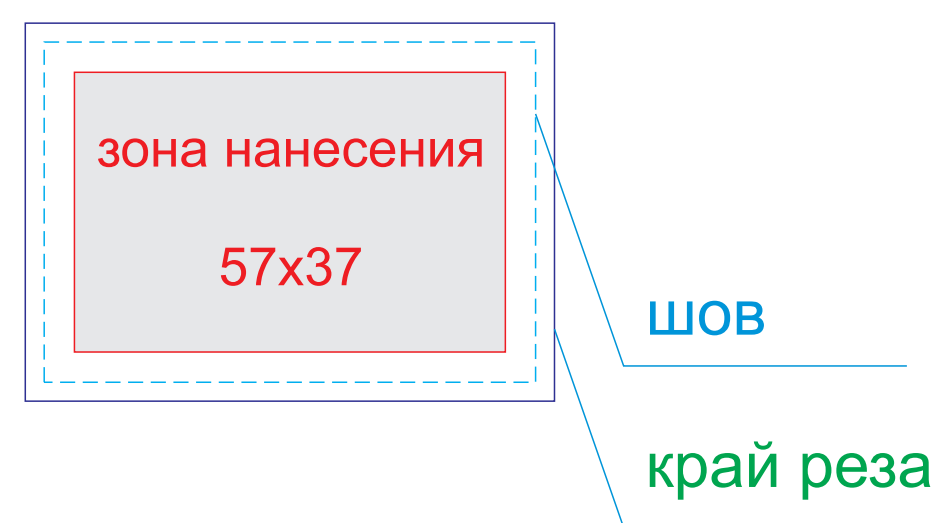

Арт. GO7063S

вид спереди

вид справа

вид слева

ОФОРМЛЕНИЕ ПАТЧА:

ПАТЧ КРУГЛЫЙ

ПАТЧ ПРЯМОУГОЛЬНЫЙ

A	Вид нанесения	Макс площадь (Ш*В)
	Патч Круглый	47x47мм
	Патч Прямоугольный	57x37мм

B	Вид нанесения	Макс площадь (Ш*В)
	Патч Круглый	47x47мм
	Патч Прямоугольный	57x37мм