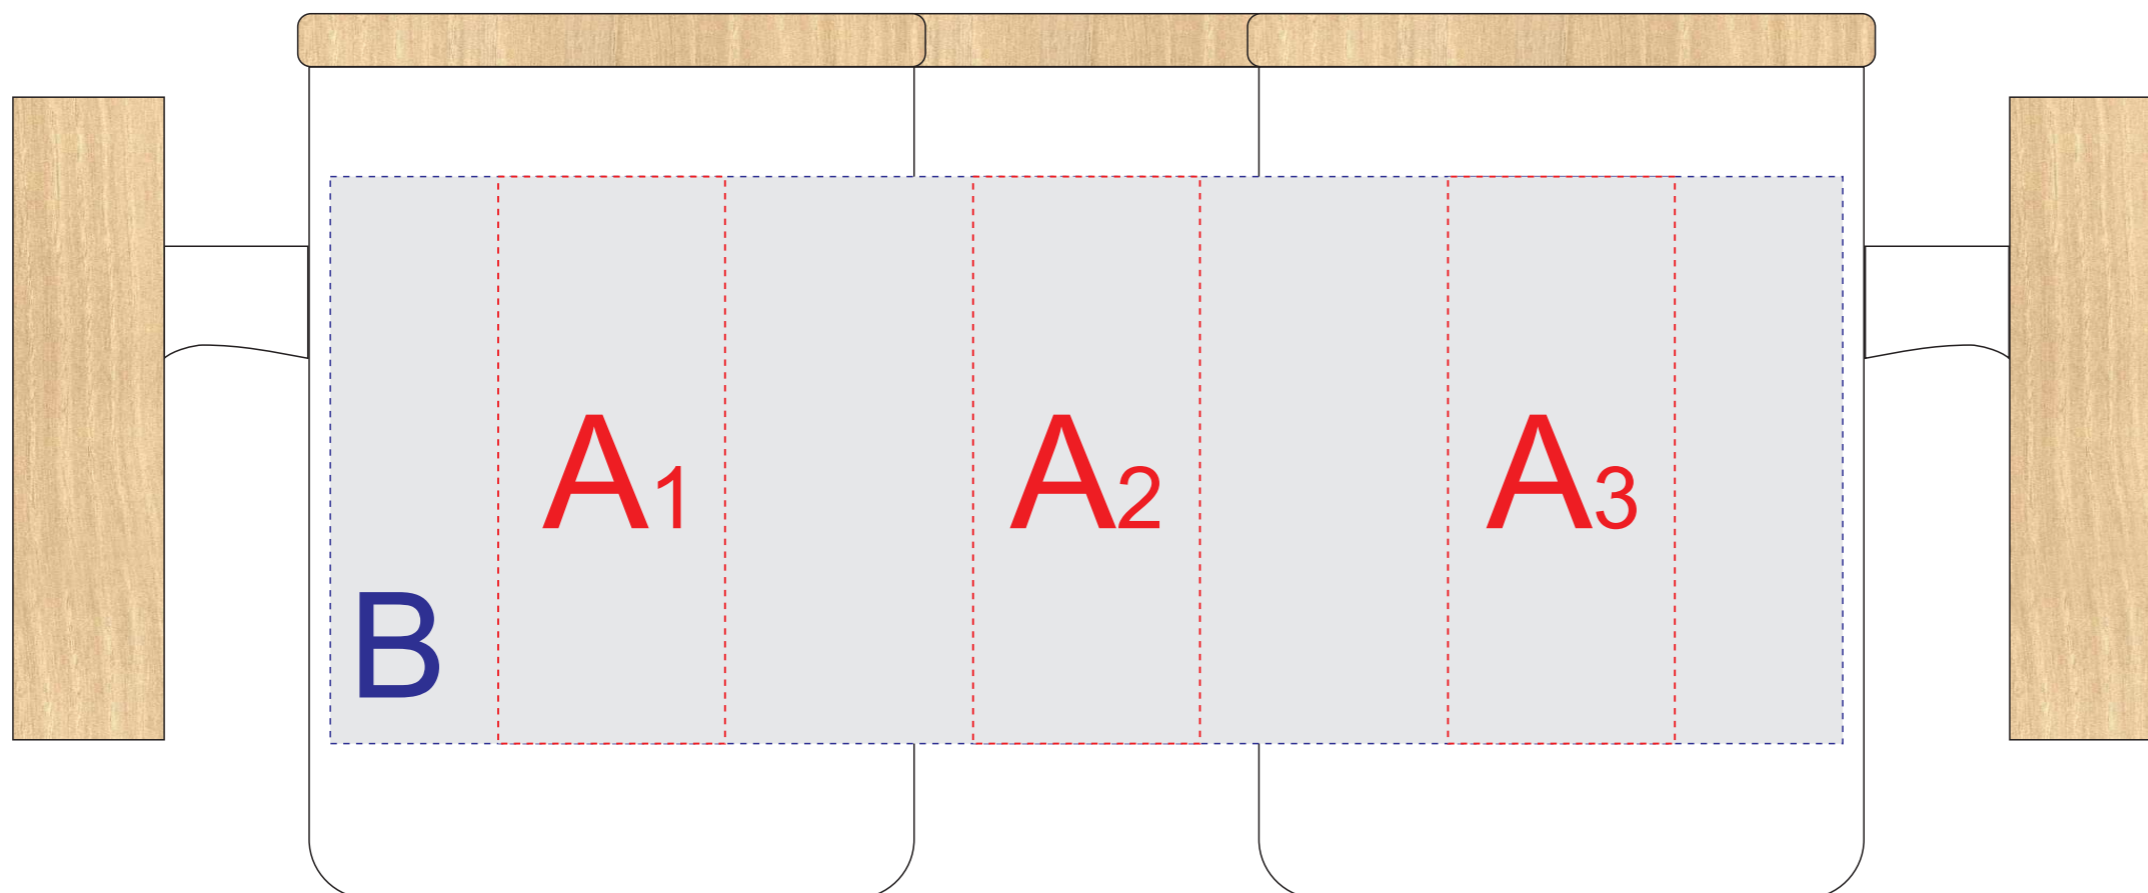

ручка слева ручка сзади ручка справа

Внимание! При нагревании товара в процессе деколирования из деревянных ручек выступает небольшое количество клея

образец для деколи

крышка

A	Вид нанесения	Макс площадь (Ш*В)
	Тампопечать	30x45мм
B	Вид нанесения	Макс площадь (Ш*В)
	Деколь (холодная)	200x75мм
C	Вид нанесения	Макс площадь (Ш*В)
	Гравировка	70x70мм
	Тампопечать 1+0	50x50мм
	Уф печать	70x70мм