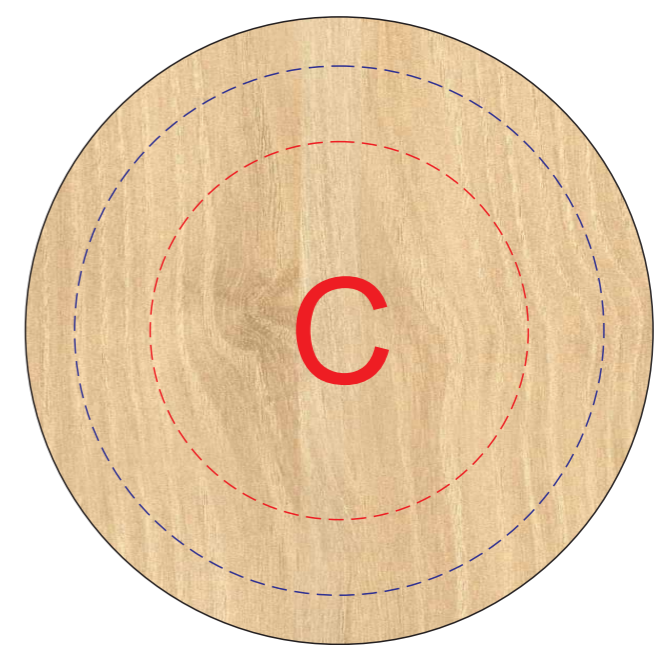

ручка слева ручка сзади ручка справа

Внимание! При нагревании товара в процессе деколирования из деревянных ручек выступает небольшое количество клея

образец для деколи

крышка

A	Вид нанесения	Макс площадь (Ш*В)
	Тампопечать	30x45мм
B	Вид нанесения	Макс площадь (Ш*В)
	Деколь (холодная)	200x75мм
C	Вид нанесения	Макс площадь (Ш*В)
	Гравировка	70x70мм
	Тампопечать 1+0	50x50мм
	Уф печать	70x70мм