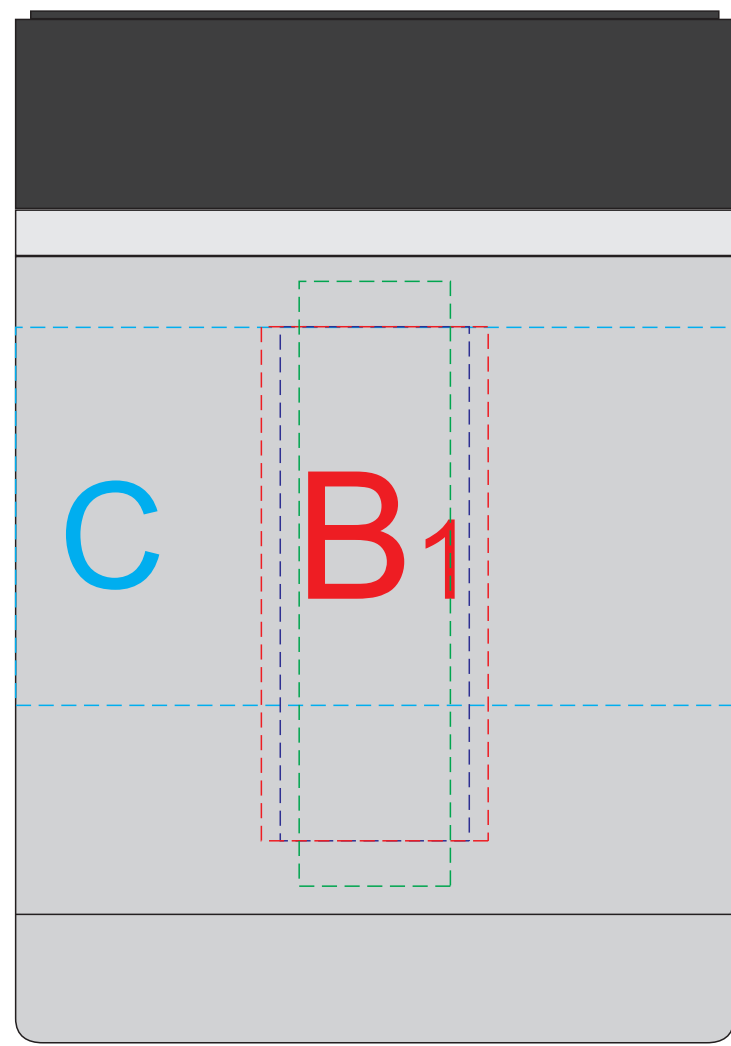

сторона 1

сторона 2

сторона 3

сторона 4

Круговая гравировка

Внимание! Круговая гравировка не позиционируется относительно крышки изделия и других нанесений.  
Круговая гравировка не стыкуется.

<b>A</b>	Вид нанесения	Макс площадь (Ш*В)
	Тампопечать	30x30мм
	Гравировка	25x50мм
	Уф печать	20x56мм

<b>B</b>	Вид нанесения	Макс площадь (Ш*В)
	Тампопечать	30x30мм
	Гравировка	25x68мм
	Уф печать	20x80мм

<b>C</b>	Вид нанесения	Макс площадь (Ш*В)
	Круговая гравировка	297x50мм

<b>D</b>	Вид нанесения	Макс площадь (Ш*В)
	Уф печать	80x80мм