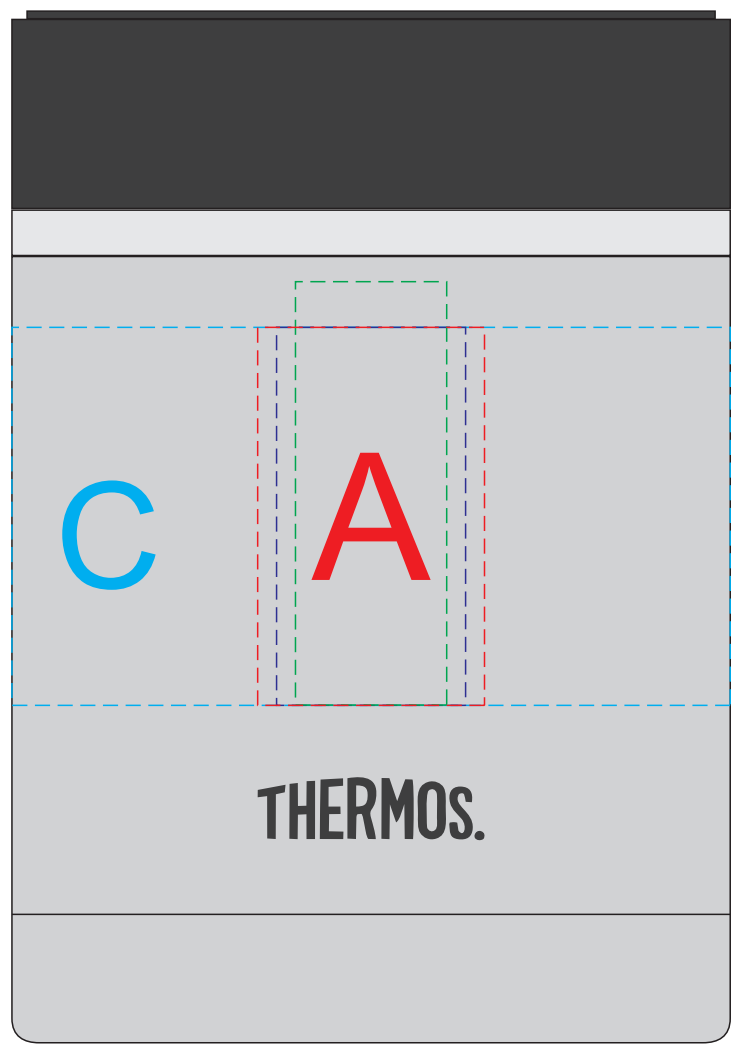

сторона 1

сторона 2

сторона 3

сторона 4

Круговая гравировка

Внимание! Круговая гравировка не позиционируется относительно крышки изделия и других нанесений.  
Круговая гравировка не стыкуется.

<b>A</b>	Вид нанесения	Макс площадь (Ш*В)
	Тампопечать	30x30мм
	Гравировка	25x50мм
	Уф печать	20x56мм

<b>B</b>	Вид нанесения	Макс площадь (Ш*В)
	Тампопечать	30x30мм
	Гравировка	25x68мм
	Уф печать	20x80мм

<b>C</b>	Вид нанесения	Макс площадь (Ш*В)
	Круговая гравировка	297x50мм

<b>D</b>	Вид нанесения	Макс площадь (Ш*В)
	Уф печать	80x80мм