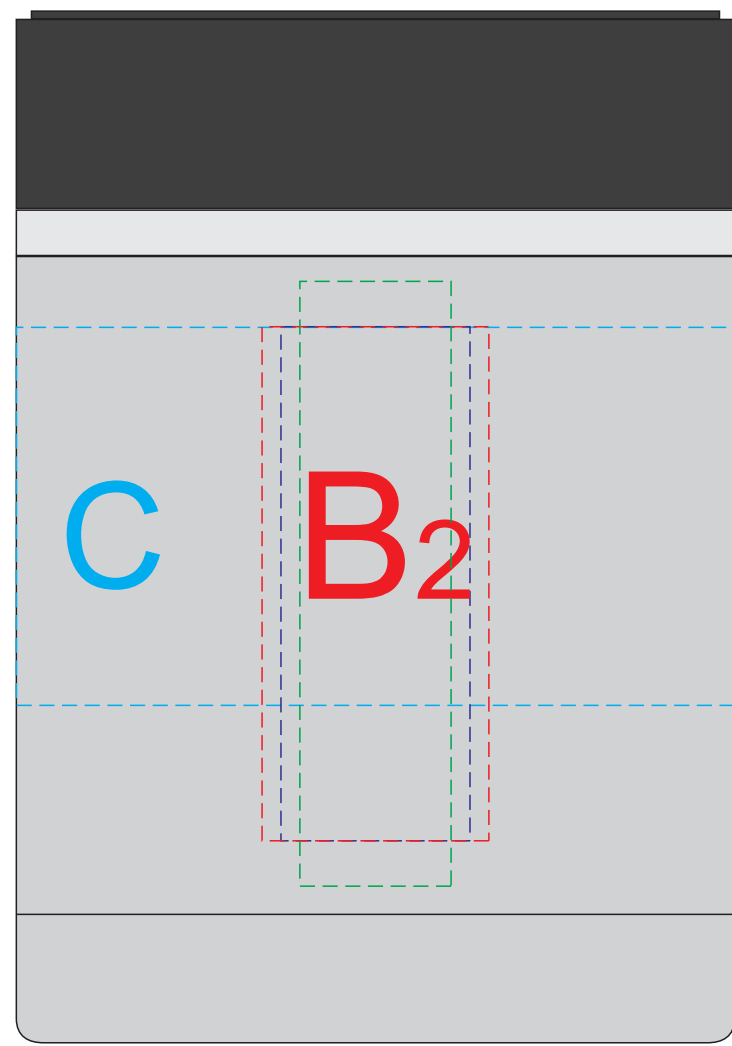

сторона 1

сторона 2

сторона 3

сторона 4

Круговая гравировка

Внимание! Круговая гравировка не позиционируется относительно крышки изделия и других нанесений.  
Круговая гравировка не стыкуется.

<b>A</b>	Вид нанесения	Макс площадь (Ш*В)
	Тампопечать	30x30мм
	Гравировка	25x50мм
	Уф печать	20x56мм

<b>B</b>	Вид нанесения	Макс площадь (Ш*В)
	Тампопечать	30x30мм
	Гравировка	25x68мм
	Уф печать	20x80мм

<b>C</b>	Вид нанесения	Макс площадь (Ш*В)
	Круговая гравировка	297x50мм

<b>D</b>	Вид нанесения	Макс площадь (Ш*В)
	Уф печать	80x80мм