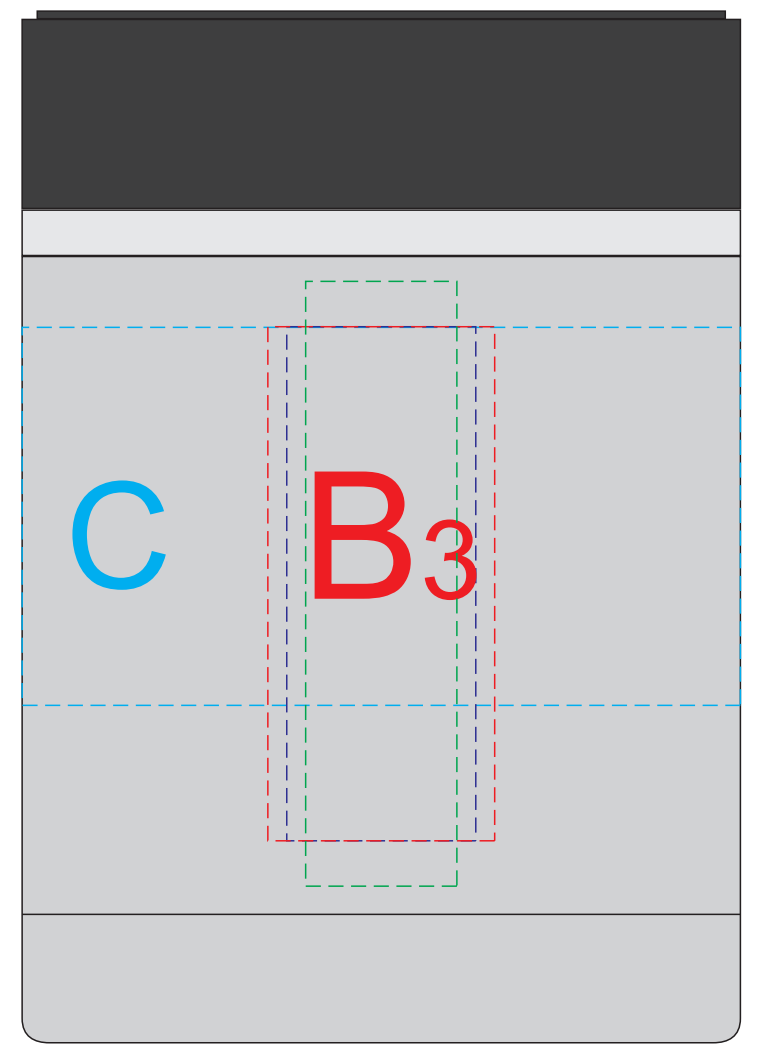

сторона 1

сторона 2

сторона 3

сторона 4

Круговая гравировка

Внимание! Круговая гравировка не позиционируется относительно крышки изделия и других нанесений.  
Круговая гравировка не стыкуется.

<b>A</b>	Вид нанесения	Макс площадь (Ш*В)
	Тампопечать	30x30мм
	Гравировка	25x50мм
	Уф печать	20x56мм

<b>B</b>	Вид нанесения	Макс площадь (Ш*В)
	Тампопечать	30x30мм
	Гравировка	25x68мм
	Уф печать	20x80мм

<b>C</b>	Вид нанесения	Макс площадь (Ш*В)
	Круговая гравировка	297x50мм

<b>D</b>	Вид нанесения	Макс площадь (Ш*В)
	Уф печать	80x80мм