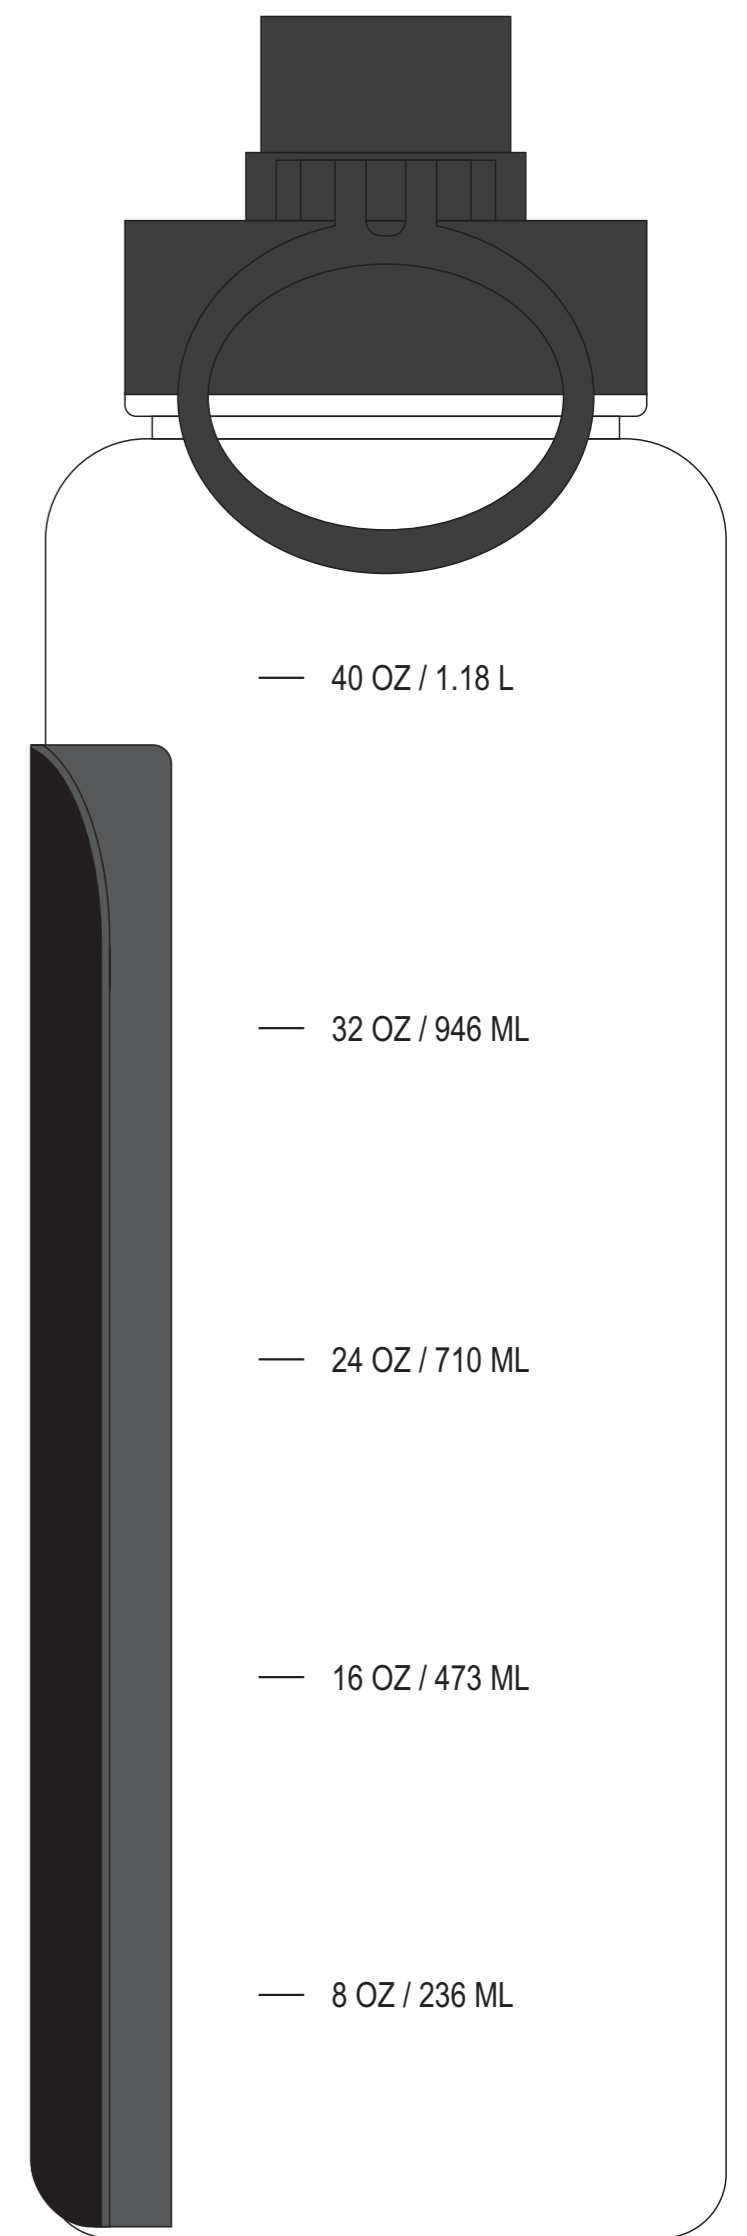

Арт. 842127

сторона 1

сторона 2

сторона 3

сторона 4

**Внимание! Позиционирование относительно крышки изделия невозможно!**

A	Вид нанесения	Макс площадь (Ш*В)
	Тампопечать	35x35мм