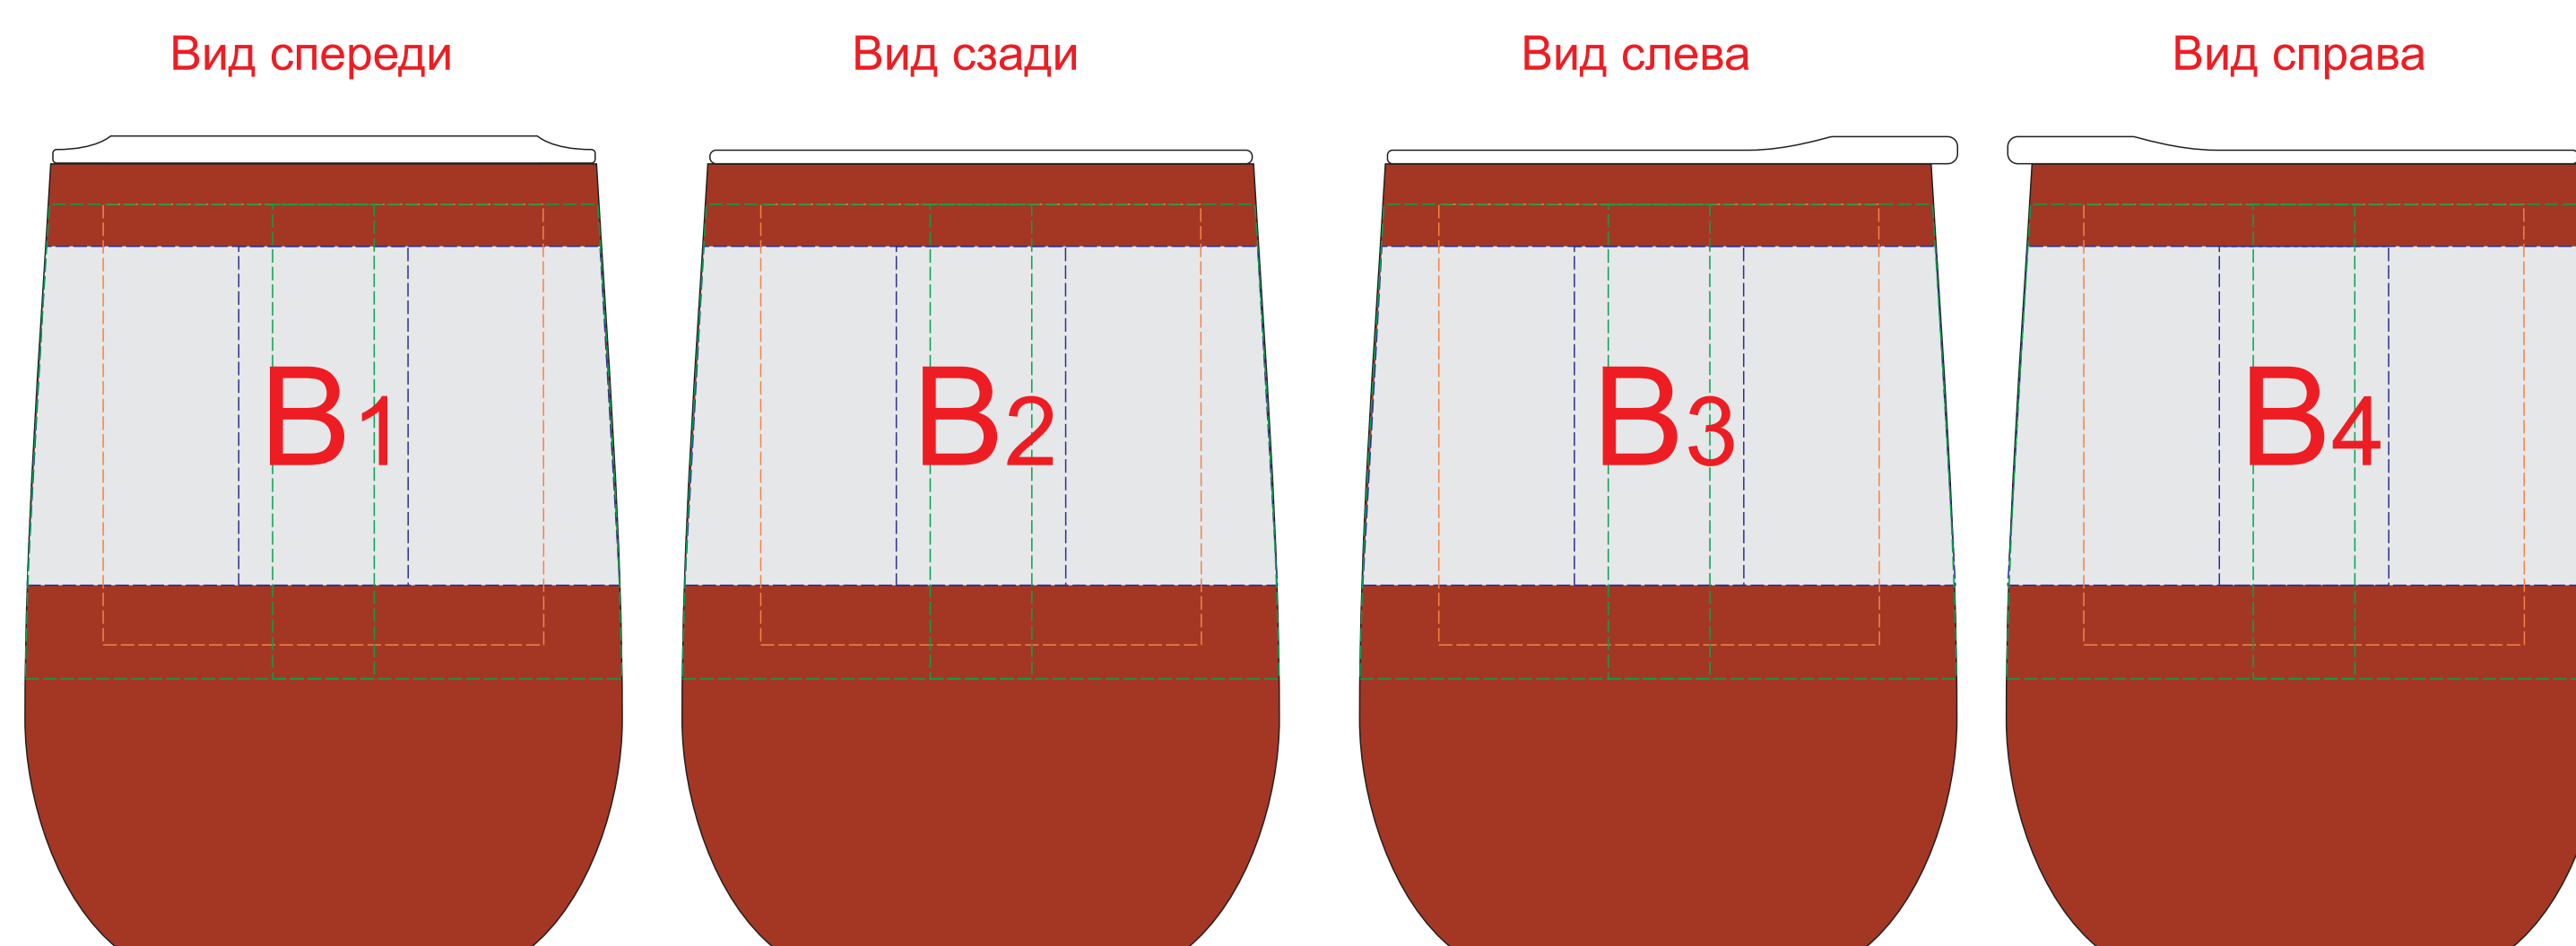

крышка коробки

Внимание! Круговая гравировка не стыкуется и не позиционируется относительно крышки изделия. Возможно искажение изображения из-за неправильной формы изделия. При круговой УФ печати позиционирование относительно крышки невозможно.

Внимание! Тампопечать возможна в 1 цвет - черной, серебряной или золотой краской. Трафаретная печать возможна в 1 цвет - белой, черной или серебряной краской.

A	Вид нанесения	Макс площадь (Ш*В)
	Тампопечать 1+0	35x35мм
	Трафаретная печать 1+0	230x160мм
	Тиснение	60x60мм
	Цифровая печать на белой основе	270x200мм
Шильд спектрум	150x150мм	

B	Вид нанесения	Макс площадь (Ш*В)
	Гравировка	25x50мм
	Гравировка XL	65x65мм
	Круговая гравировка	257x50мм
	УФ печать	15x70
Круговая УФ печать (OREO)	269,9x75	

C	Вид нанесения	Макс площадь (Ш*В)
	Уф печать	50x110мм

D	Вид нанесения	Макс площадь (Ш*В)
	Уф печать	50x85мм