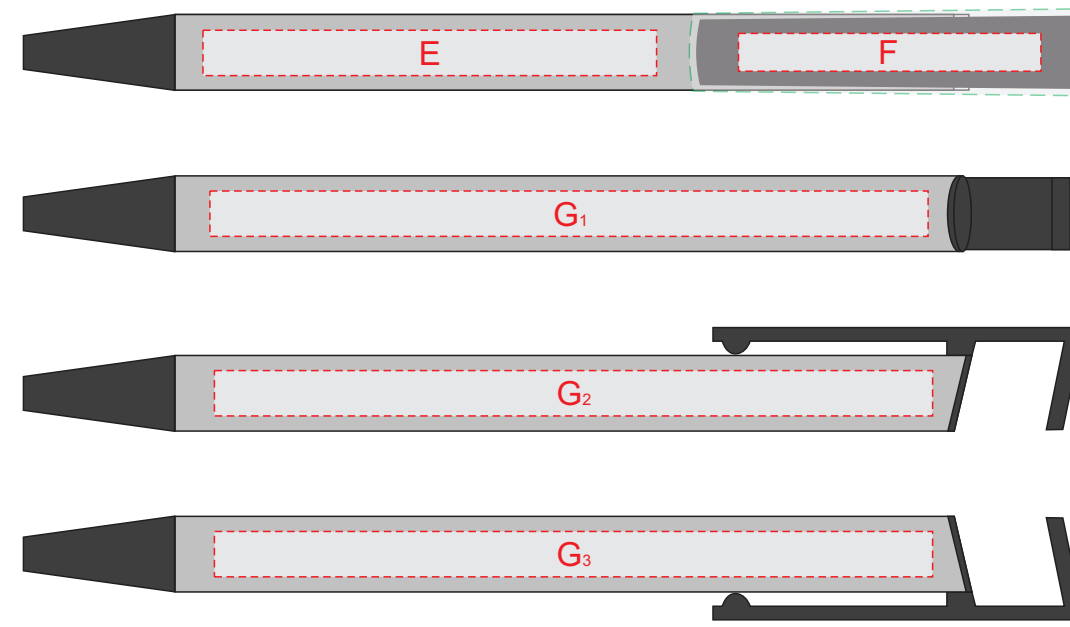

Нанесение возможно с обеих сторон

<b>A</b>	Вид нанесения	Макс площадь (Ш*В)
	Термотрансфер	100x140мм

гравировка матово-белая с серебристым отливом

При тампопечати белой краской происходит миграция цвета (делать 4 удара)

<b>E</b>	Вид нанесения	Макс площадь (Ш*В)
	Гравировка	60x6мм
<b>F</b>	Вид нанесения	Макс площадь (Ш*В)
	Тампопечать	40x5мм
	УФ печать (навылет)	53x11,5мм
<b>G</b>	Вид нанесения	Макс площадь (Ш*В)
	Гравировка	95x6мм

гравировка белая матовая

<b>B</b>	Вид нанесения	Макс площадь (Ш*В)
	Тампопечать	35x10мм
	Гравировка	35x10мм

<b>C</b>	Вид нанесения	Макс площадь (Ш*В)
	Тампопечать	35x10мм
	Гравировка	35x10мм

<b>D</b>	Вид нанесения	Макс площадь (Ш*В)
	Тампопечать	10x10мм
	Гравировка	10x10мм

Обращаем внимание, что при нанесении заводская упаковка будет нарушена

<b>H</b>	Вид нанесения	Макс площадь (Ш*В)
	Уф печать	45x105мм

<b>I</b>	Вид нанесения	Макс площадь (Ш*В)
	Уф печать	45x75мм

лицо

Внимание! При нанесении методом уф печати на изображении проявляется текстура материала.