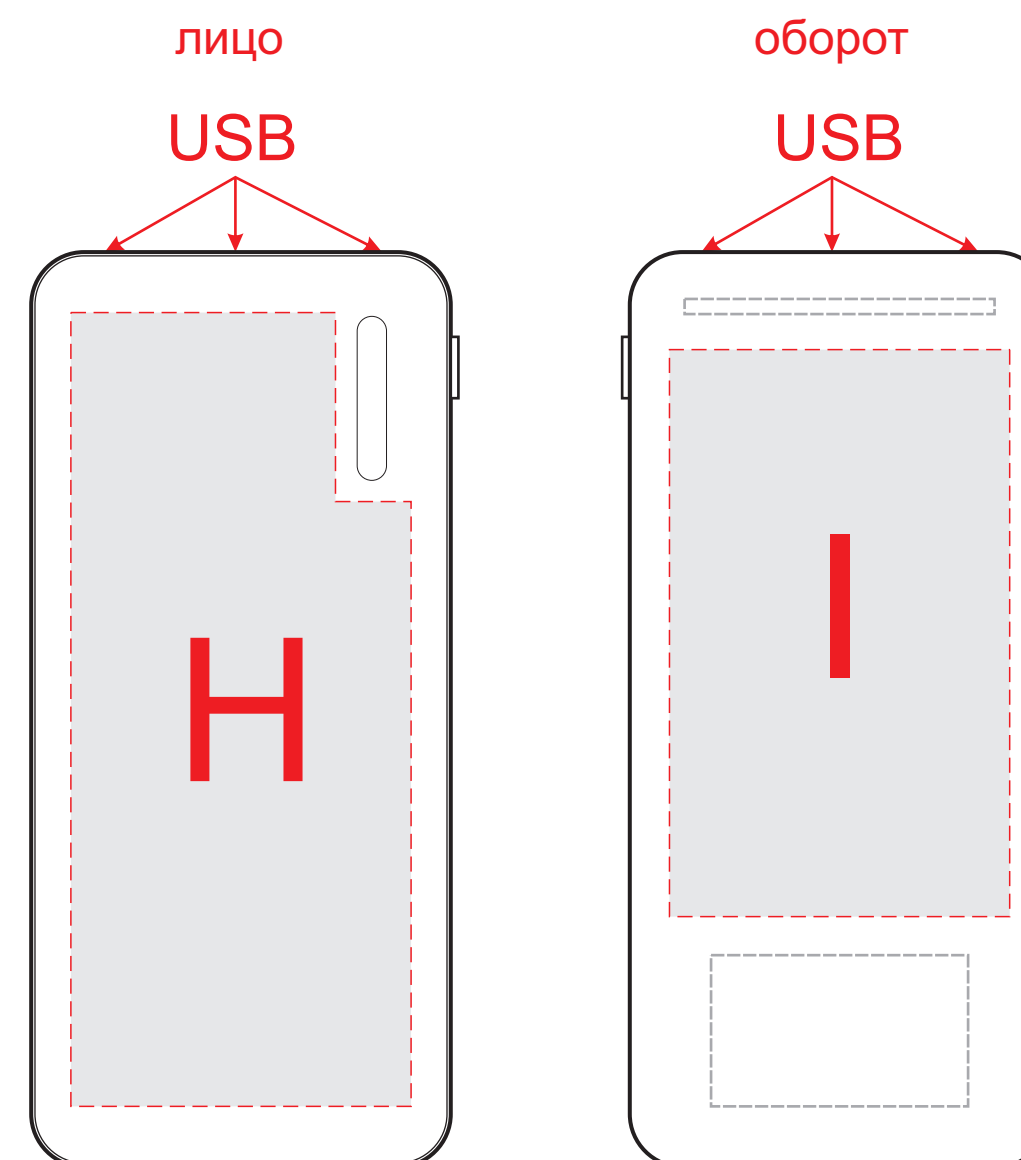

Нанесение возможно с обеих сторон

<b>A</b>	Вид нанесения	Макс площадь (Ш*В)
	Термотрансфер	100x140мм

гравировка матово-белая с серебристым отливом

При тампопечати белой краской происходит миграция цвета (делать 4 удара)

<b>E</b>	Вид нанесения	Макс площадь (Ш*В)
	Гравировка	60x6мм
<b>F</b>	Вид нанесения	Макс площадь (Ш*В)
	Тампопечать	40x5мм
	УФ печать (навылет)	53x11,5мм
<b>G</b>	Вид нанесения	Макс площадь (Ш*В)
	Гравировка	95x6мм

гравировка белая матовая

<b>B</b>	Вид нанесения	Макс площадь (Ш*В)
	Тампопечать	35x10мм
	Гравировка	35x10мм

<b>C</b>	Вид нанесения	Макс площадь (Ш*В)
	Тампопечать	35x10мм
	Гравировка	35x10мм

<b>D</b>	Вид нанесения	Макс площадь (Ш*В)
	Тампопечать	10x10мм
	Гравировка	10x10мм