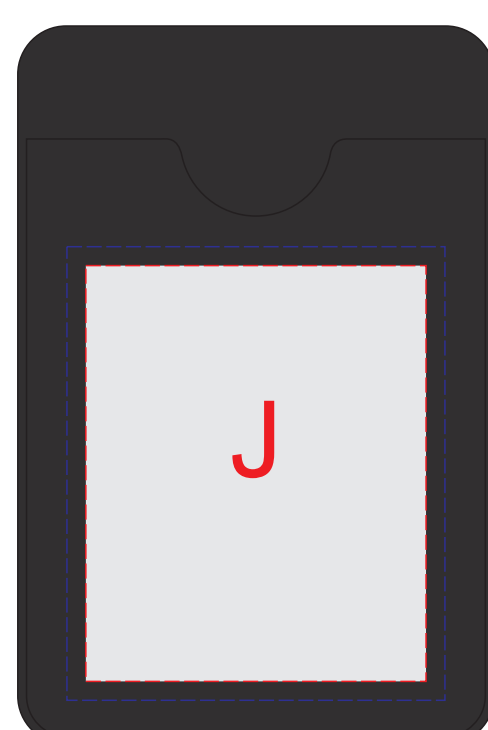

Нанесение возможно с обеих сторон

<b>A</b>	Вид нанесения	Макс площадь (Ш*В)
	Термотрансфер	100x140мм

гравировка матово-белая с серебристым отливом

При тампопечати белой краской происходит миграция цвета (делать 4 удара)

гравировка белая матовая

<b>B</b>	Вид нанесения	Макс площадь (Ш*В)
	Тампопечать	35x10мм
	Гравировка	35x10мм

<b>C</b>	Вид нанесения	Макс площадь (Ш*В)
	Тампопечать	35x10мм
	Гравировка	35x10мм

<b>D</b>	Вид нанесения	Макс площадь (Ш*В)
	Тампопечать	10x10мм
	Гравировка	10x10мм

Обращаем внимание, что при нанесении заводская упаковка будет нарушена

<b>H</b>	Вид нанесения	Макс площадь (Ш*В)
	Уф печать	45x105мм

<b>I</b>	Вид нанесения	Макс площадь (Ш*В)
	Уф печать	45x75мм

лицо

Внимание! При нанесении методом уф печати на изображении проявляется текстура материала.