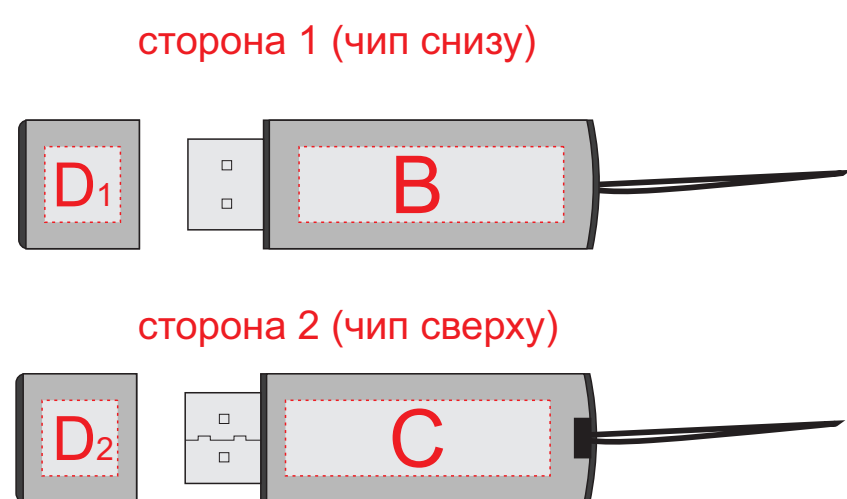

Нанесение возможно с обеих сторон

<b>A</b>	Вид нанесения	Макс площадь (Ш*В)
	Термотрансфер	100x140мм

гравировка матово-белая с серебристым отливом

При тампопечати белой краской происходит миграция цвета (делать 4 удара)

гравировка белая матовая

<b>B</b>	Вид нанесения	Макс площадь (Ш*В)
	Тампопечать	35x10мм
	Гравировка	35x10мм

<b>C</b>	Вид нанесения	Макс площадь (Ш*В)
	Тампопечать	35x10мм
	Гравировка	35x10мм

<b>D</b>	Вид нанесения	Макс площадь (Ш*В)
	Тампопечать	10x10мм
	Гравировка	10x10мм