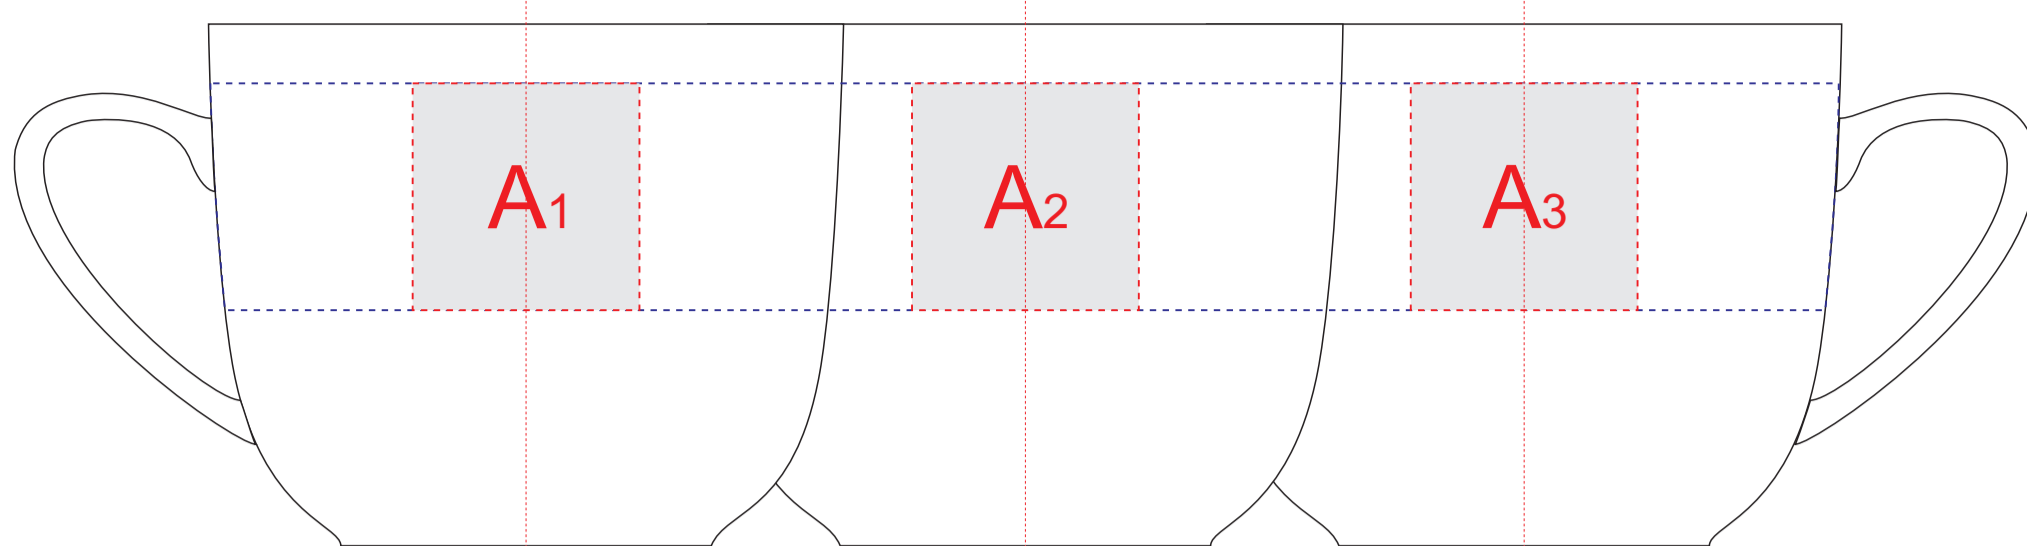

Арт. 870177

ручка слева

ручка сзади

ручка справа

образец для деколи

дно блюда

A	Вид нанесения	Макс площадь (Ш*В)
	Тампопечать	30x30мм
	Деколь	220x30мм
B	Вид нанесения	Макс площадь (Ш*В)
	Тампопечать	35x35мм
	Деколь	40x40мм
C	Вид нанесения	Макс площадь (Ш*В)
	Деколь	135x135мм