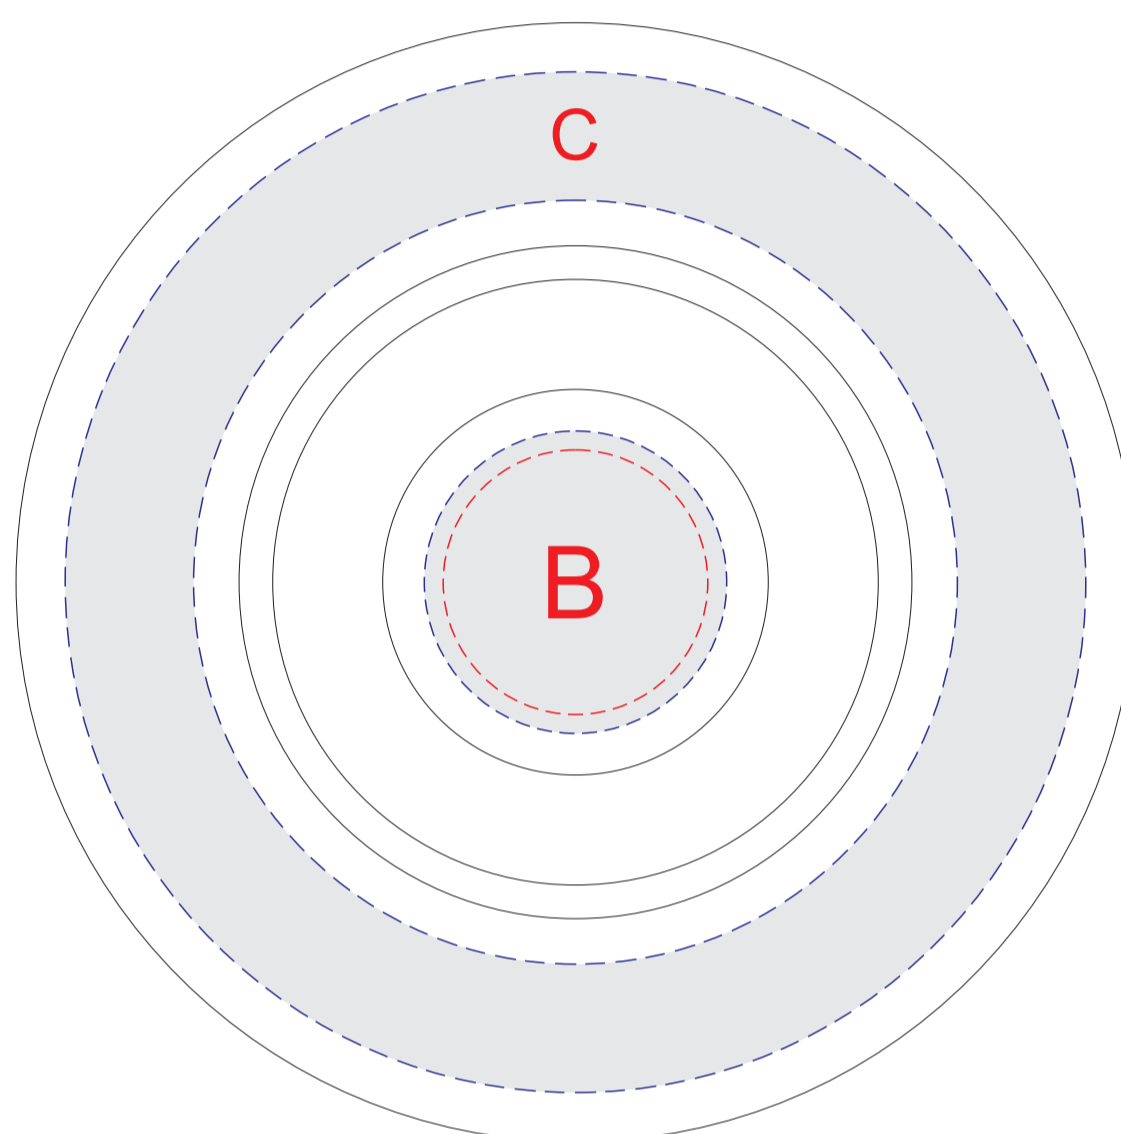

Арт. 870177

ручка слева

ручка сзади

ручка справа

образец для деколи

дно блюда

A	Вид нанесения	Макс площадь (Ш*В)
	Тампопечать	30x30мм
	Деколь	220x30мм
B	Вид нанесения	Макс площадь (Ш*В)
	Тампопечать	35x35мм
	Деколь	40x40мм
C	Вид нанесения	Макс площадь (Ш*В)
	Деколь	135x135мм