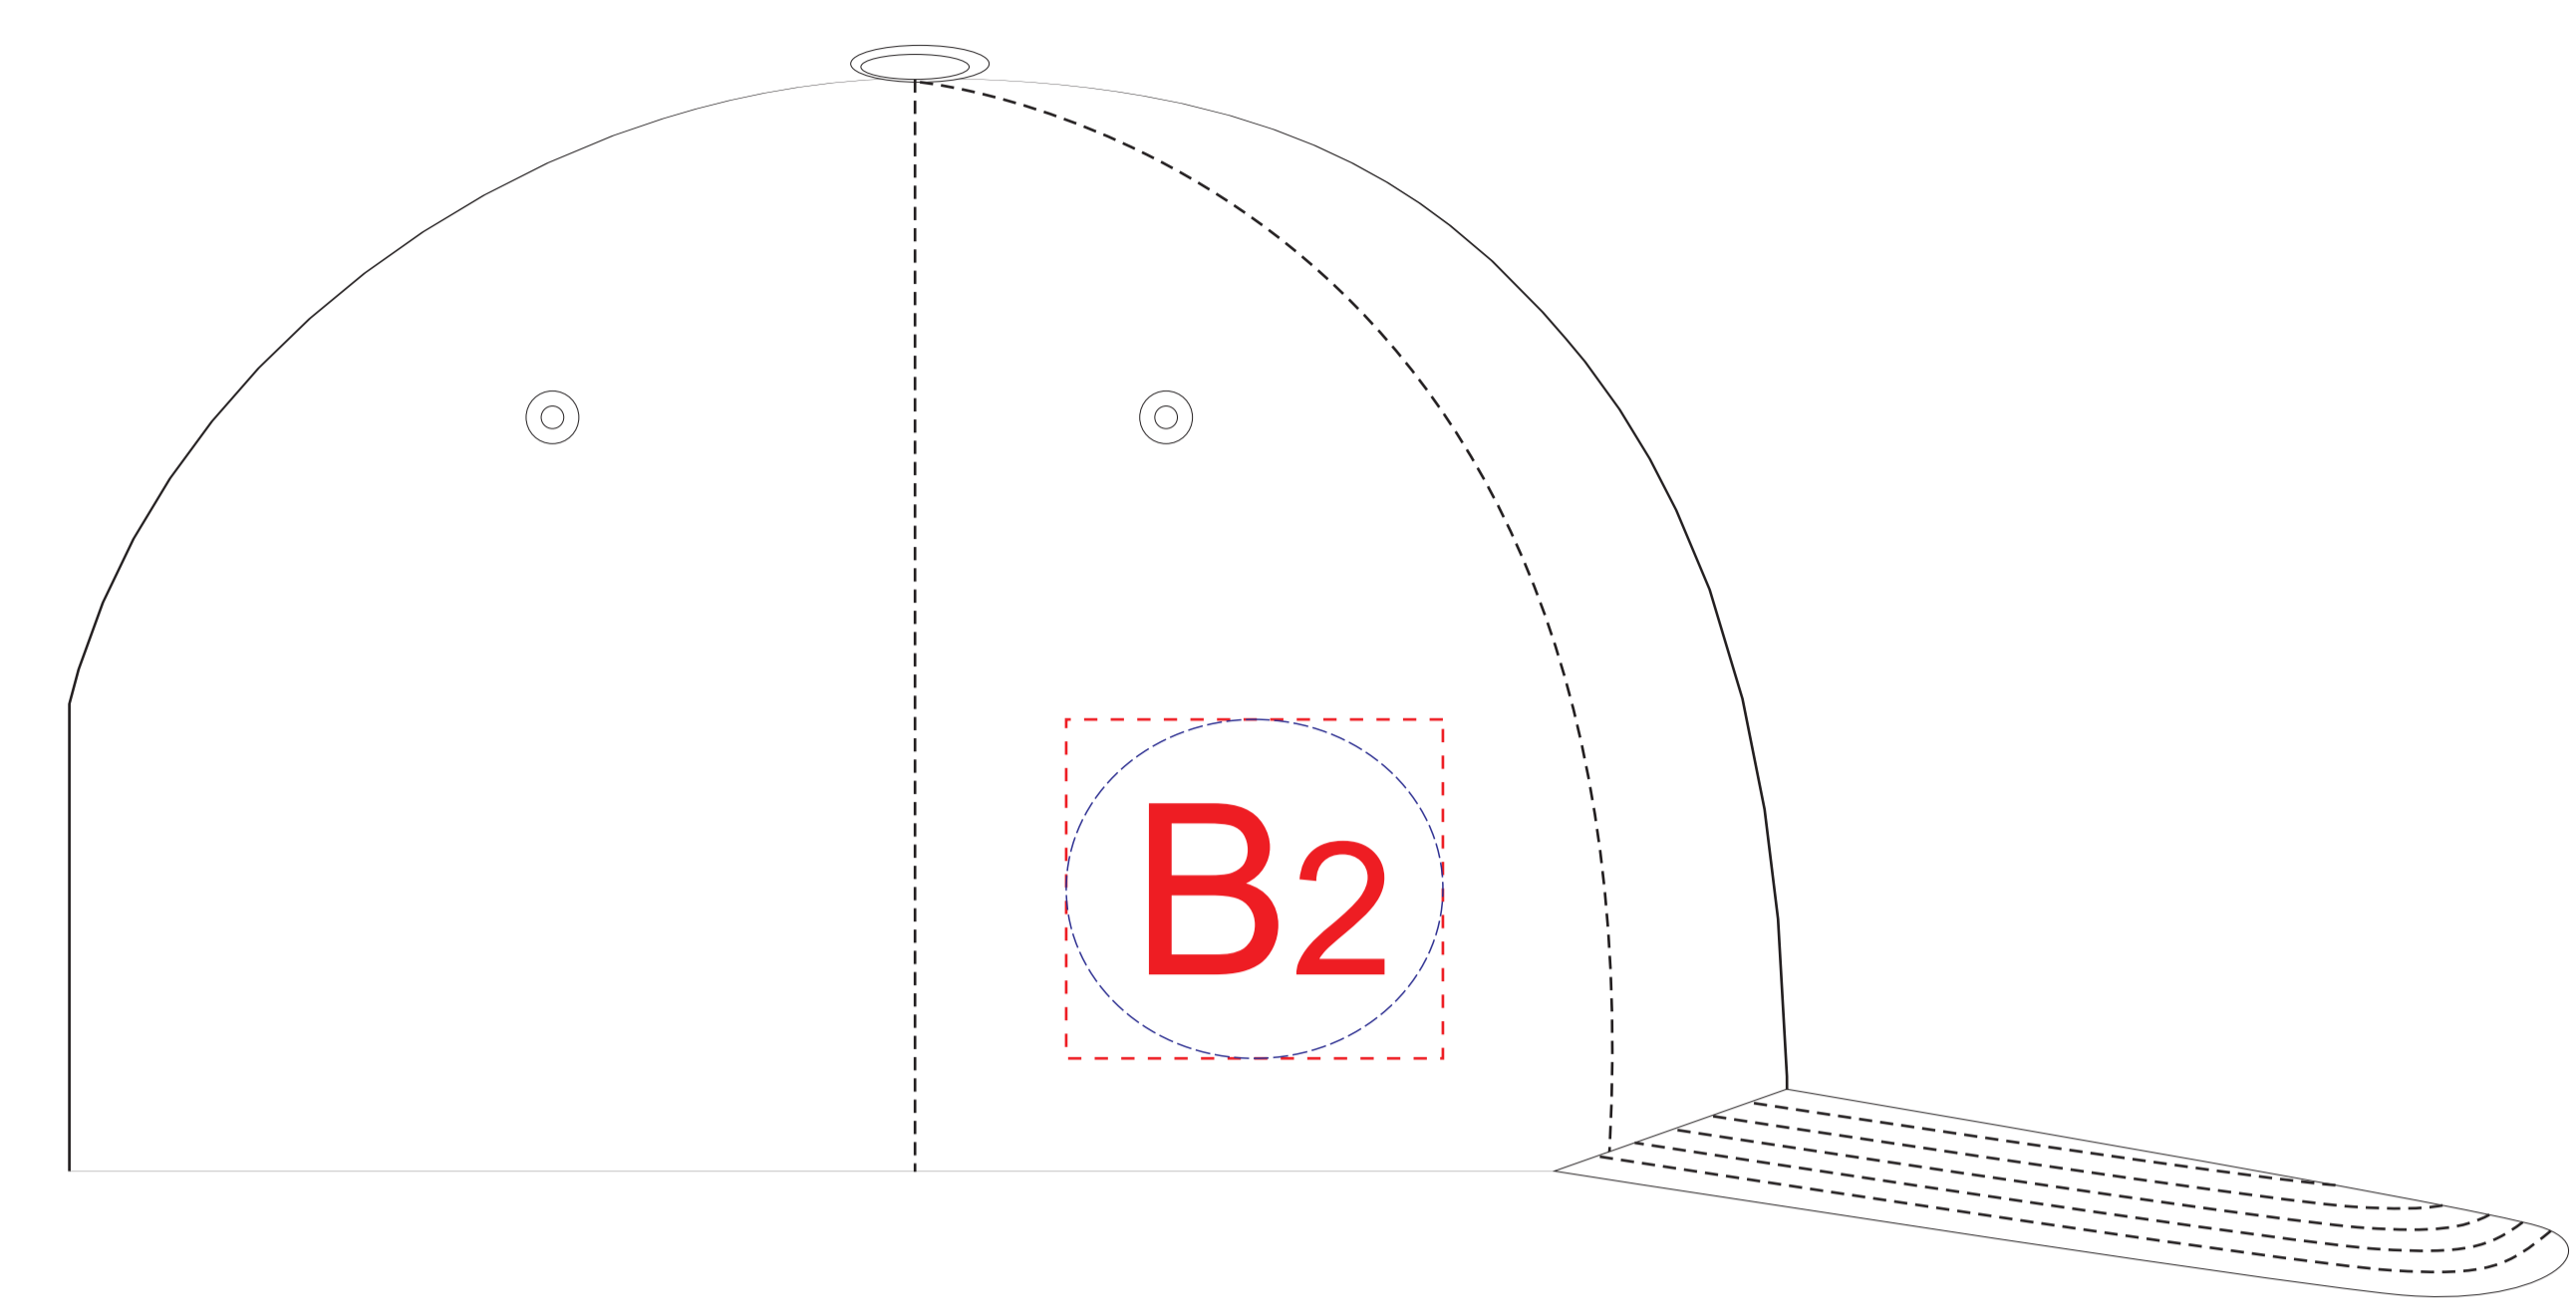

вид спереди

левый бок

правый бок

хлястик

A	Вид нанесения	Макс площадь (Ш*В)
	Термотрансфер	100x45мм
	Вышивка	100x45мм

B	Вид нанесения	Макс площадь (Ш*В)
	Термотрансфер	50x45мм
	Вышивка	50x45мм

C	Вид нанесения	Макс площадь (Ш*В)
	Термотрансфер (на белой, черной, красной и оранжевой бейсболках)	90x8мм