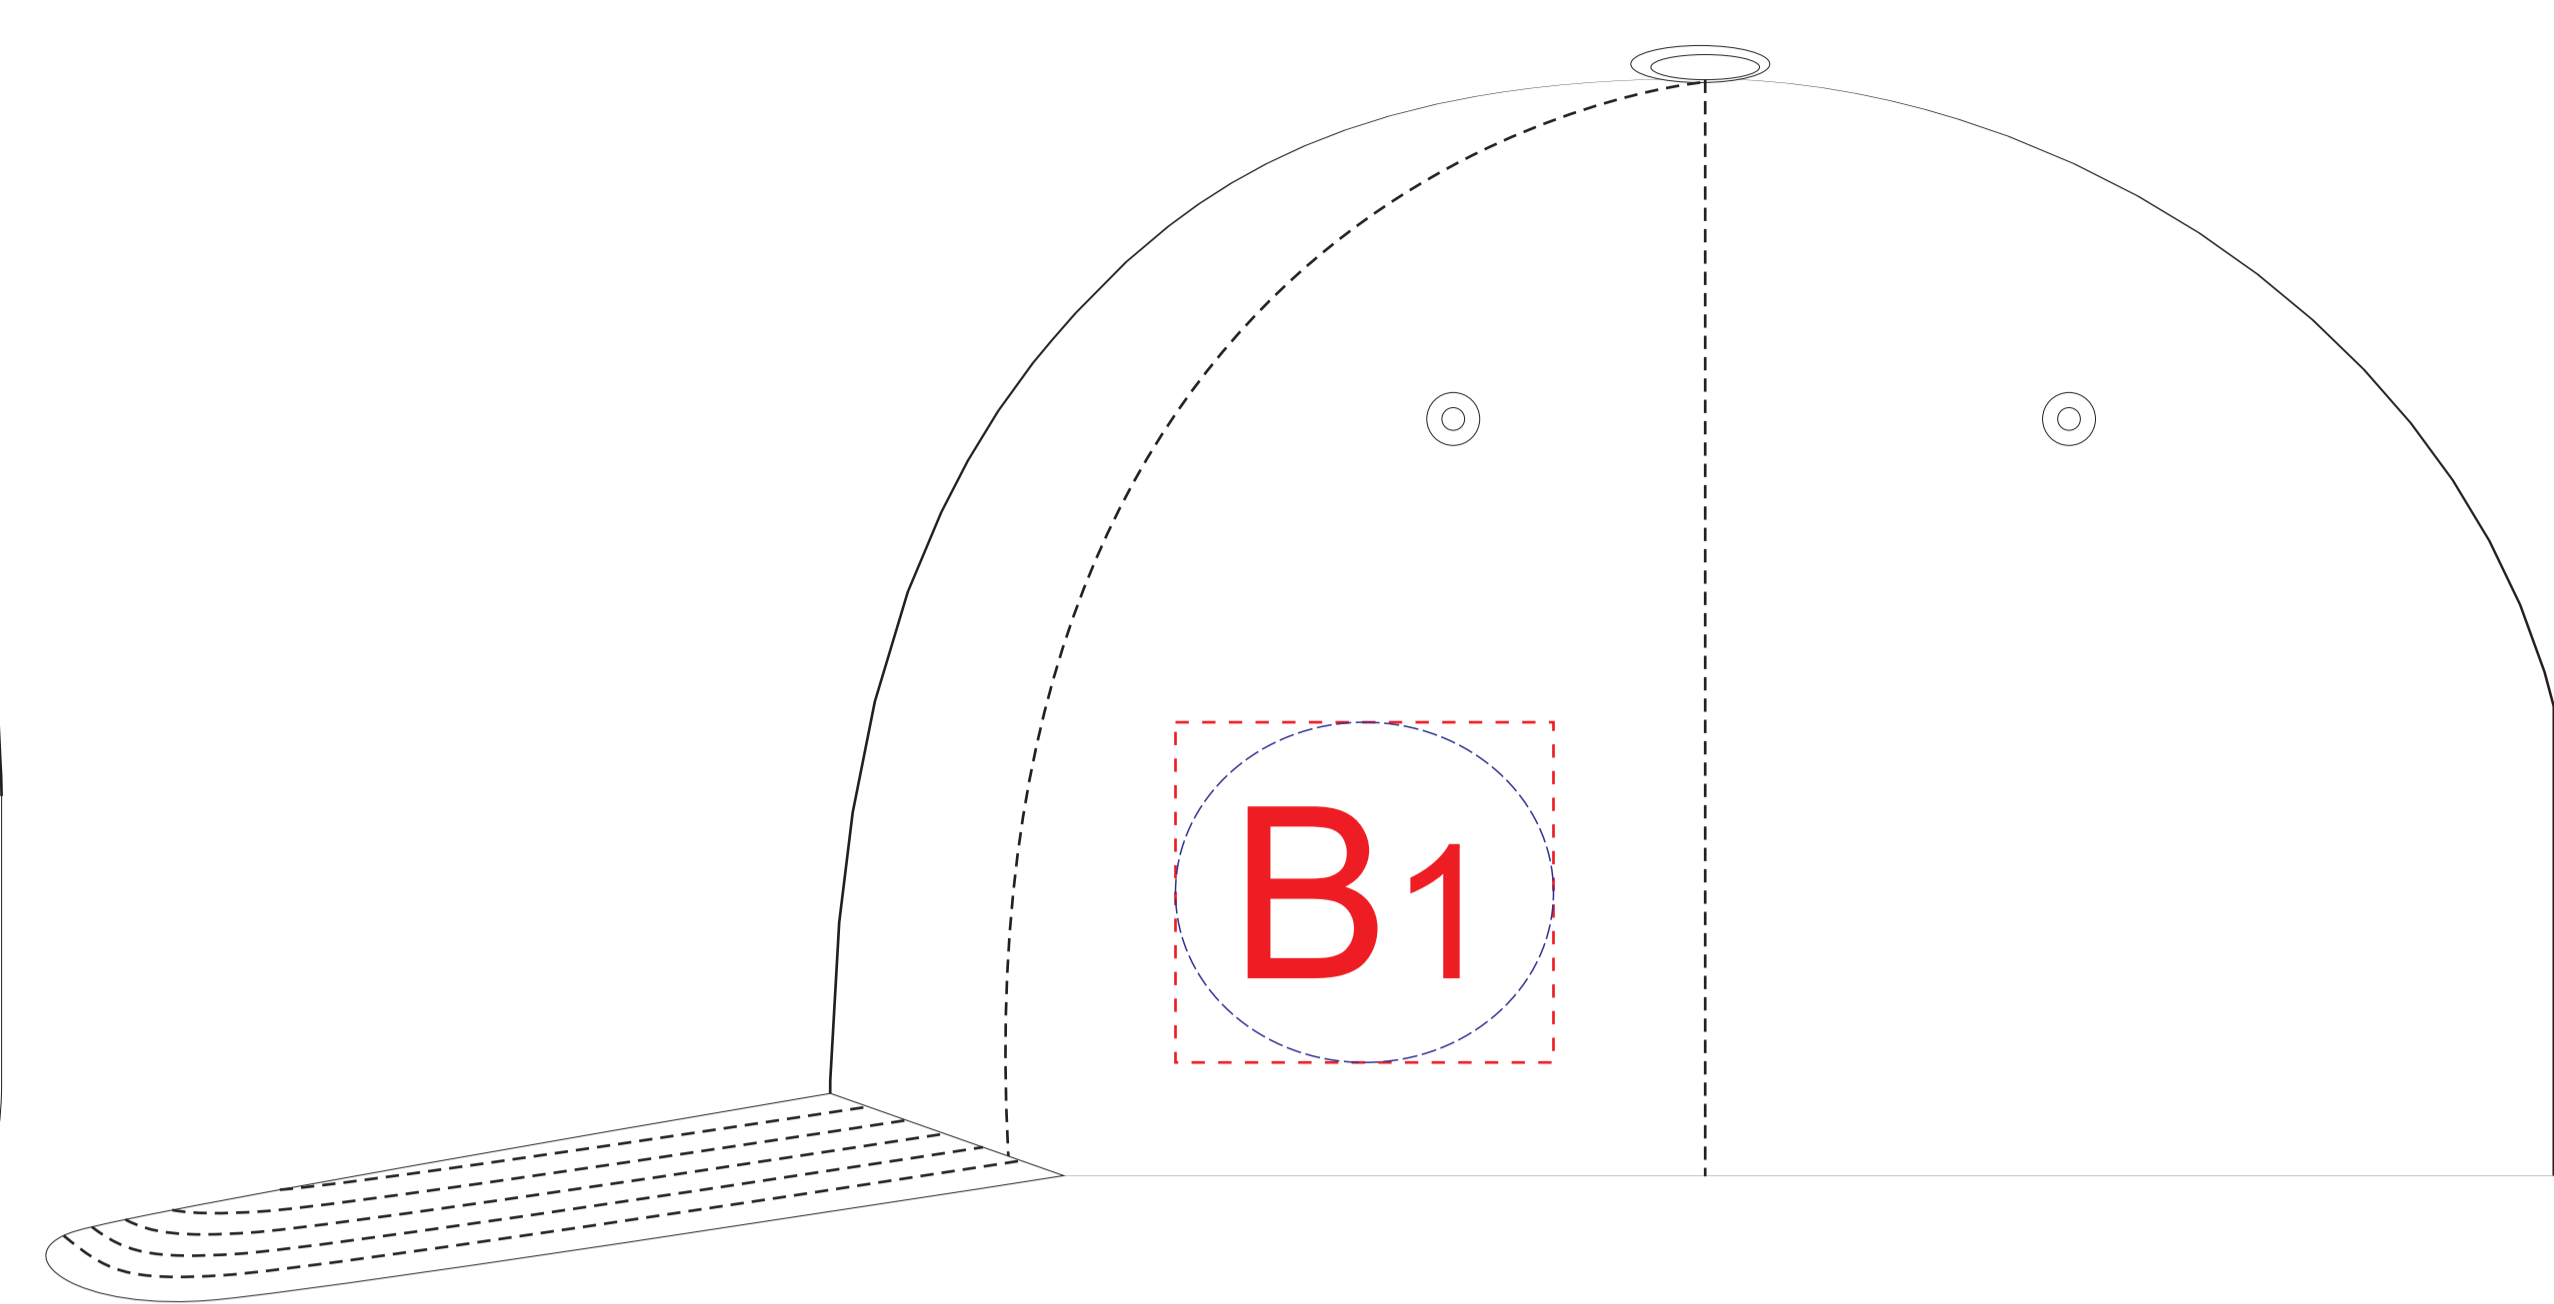

вид спереди

левый бок

правый бок

хлястик

A	Вид нанесения	Макс площадь (Ш*В)
	Термотрансфер	100x45мм
	Вышивка	100x45мм

B	Вид нанесения	Макс площадь (Ш*В)
	Термотрансфер	50x45мм
	Вышивка	50x45мм

C	Вид нанесения	Макс площадь (Ш*В)
	Термотрансфер (на белой, черной, красной и оранжевой бейсболках)	90x8мм